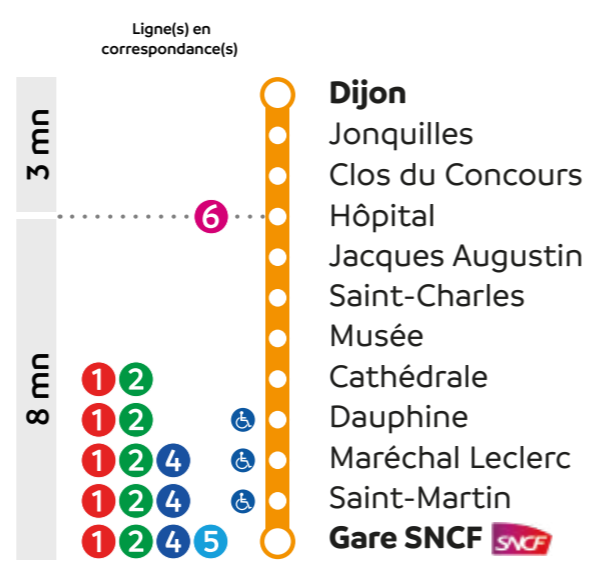

Le respect des horaires est fonction des conditions de circulation.

Légende

- Arrêt aménagé Personne à Mobilité Réduite (PMR)
- Ligne à la demande : service sur réservation 0 800 880 676

Dijon

3

Gare SNCF

Circule du lundi au samedi sauf jours fériés.

Dijon	06:45	07:20	08:15	09:15	10:15	11:15	12:15	13:15	14:15	15:15	16:15	17:30	18:15	18:45	19:15
Jonquilles	06:46	07:21	08:16	09:16	10:16	11:16	12:16	13:16	14:16	15:16	16:16	17:31	18:16	18:46	19:16
Clos du Concours	06:47	07:22	08:17	09:17	10:17	11:17	12:17	13:17	14:17	15:17	16:17	17:32	18:17	18:47	19:17
Hôpital	06:48	07:23	08:18	09:18	10:18	11:18	12:18	13:18	14:18	15:18	16:18	17:33	18:18	18:48	19:18
Jacques Augustin	06:49	07:24	08:19	09:19	10:19	11:19	12:19	13:19	14:19	15:19	16:19	17:34	18:19	18:49	19:19
Saint Charles	06:50	07:25	08:20	09:20	10:20	11:20	12:20	13:20	14:20	15:20	16:20	17:35	18:20	18:50	19:20
Musée	06:51	07:26	08:21	09:21	10:21	11:21	12:21	13:21	14:21	15:21	16:21	17:36	18:21	18:51	19:21
Cathédrale	06:52	07:27	08:22	09:22	10:22	11:22	12:22	13:22	14:22	15:22	16:22	17:37	18:22	18:52	19:22
Dauphine	06:53	07:28	08:23	09:23	10:23	11:23	12:23	13:23	14:23	15:23	16:23	17:38	18:23	18:53	19:23
Maréchal Leclerc	06:54	07:29	08:24	09:24	10:24	11:24	12:24	13:24	14:24	15:24	16:24	17:39	18:24	18:54	19:24
Saint Martin	06:55	07:30	08:25	09:25	10:25	11:25	12:25	13:25	14:25	15:25	16:25	17:40	18:25	18:55	19:25
Gare SNCF	06:56	07:31	08:26	09:26	10:26	11:26	12:26	13:26	14:26	15:26	16:26	17:41	18:26	18:56	19:26