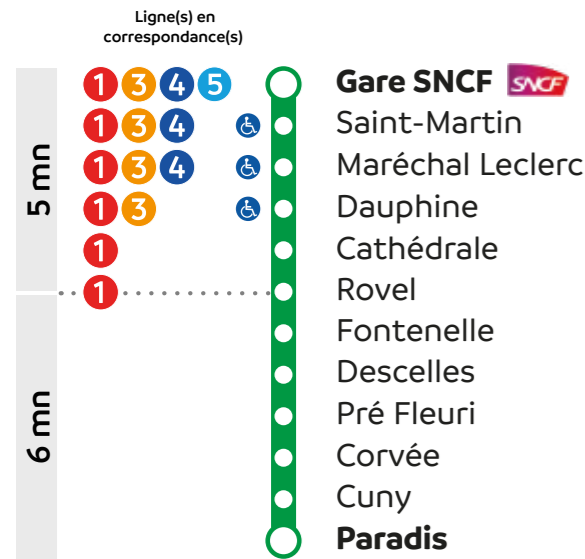

0 800 880 676 Service & appel gratuits

f Sylvia - Transport Saint-Dié Agglomération

Agence Sylvia
Gare SNCF - 88100 Saint-Dié-des-Vosges
Ouverte du lundi au samedi de 8h00 à 17h30

Gare SNCF

2

Paradis

Circule du lundi au samedi sauf jours fériés.

Gare SNCF	09:38	11:26	12:12	13:26	15:42	16:40	17:41
Saint-Martin	09:39	11:27	12:13	13:27	15:43	16:41	17:42
Maréchal Leclerc	09:40	11:28	12:14	13:28	15:44	16:42	17:43
Dauphine	09:41	11:29	12:15	13:29	15:45	16:43	17:44
Cathédrale	09:42	11:30	12:16	13:30	15:46	16:44	17:45
Rovel	09:43	11:31	12:17	13:31	15:47	16:45	17:46
Fontenelle	09:44	11:32	12:18	13:32	15:48	16:46	17:47
Descelles	09:45	11:33	12:19	13:33	15:49	16:47	17:48
Pré Fleuri	09:46	11:34	12:20	13:34	15:50	16:48	17:49
Corvée	09:47	11:35	12:21	13:35	15:51	16:49	17:50
Cuny	09:48	11:36	12:22	13:36	15:52	16:50	17:51
Paradis	09:49	11:37	12:23	13:37	15:53	16:51	17:52