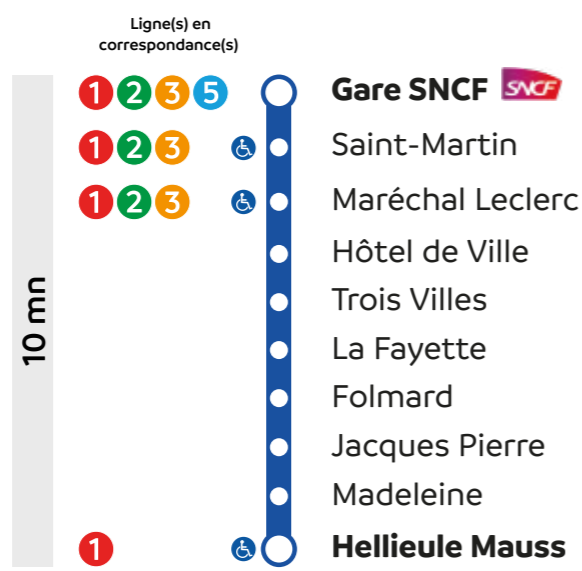

Destinations principales

 AquaNova America 1	 Dauphiné 1 2 3 Trois villes 4
 Cathédrale 1 2 3	 Grégoire 1 IUT 6
 Cathédrale 1 2 Trois villes 4	 Nef 1 La Nef
 CCAS 1 4	 La Croix 1
 Centre commercial	 Maison du XXI ^e siècle
 Saint-Martin 1 2 3 4	 Baldensperger 1
 CIRTES	 Maison Mosaïque
 Saint-Martin 1 2 3 Hôtel de ville 4	 Maréchal Leclerc 1 2 3 4
 Espace F. Mitterand	 Office du tourisme
 Gare SNCF 1 2 3 4 5	 Maréchal Leclerc 1 2 3 Hôtel de ville 4
 Hôpital 5	 Tour de la Liberté
 Hopital Saint-Charles	 Rovel 1 2
 Usine Le Corbusier	 Mairie Sainte-Marguerite 1
 Centre commercial	 Mairie Sainte-Marguerite

Gare SNCF 4 Hellieule Mauss

Circule du lundi au samedi sauf jours fériés.

Gare SNCF	08:10	09:30	10:50	14:10	15:30	16:50
Saint-Martin						
Maréchal Leclerc						
Hôtel de Ville						
Trois Villes						
La Fayette						
Folmard						
Jacques Pierre						
Madeleine						
Hellieule Mauss	08:20	09:40	11:00	14:20	15:40	17:00

Légende

- Arrêt aménagé Personne à Mobilité Réduite (PMR)
- Ligne à la demande : service sur réservation 0 800 880 676

Le respect des horaires est fonction des conditions de circulation.

Gare SNCF 5 Souhait

de 10 min à 19 min

Gare SNCF	07:28	09:07	10:52	14:56	18:50
Richardville	07:29				
Ferry	07:30				
Bachelier	07:31				
Forêt	07:32				
Charmilles	07:33				
Petit Foucharupt	07:34				
Trois Fauteuils	07:35				
152 ^e R.I.	07:38				
Diderot	07:40				
Ruyr	07:41				
Kemberg	07:42				
Travailleurs	07:43				
Artillerie	07:46				
Souhait	07:47	09:21	11:06	15:10	19:04