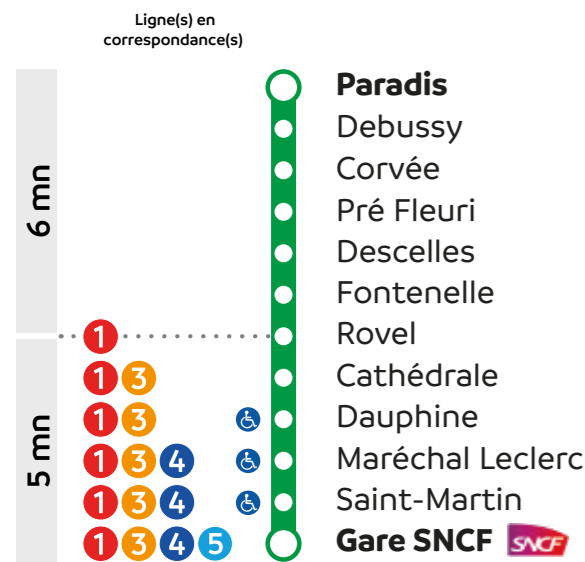

Circule du lundi au samedi sauf jours fériés.

Paradis	07:51	09:50	11:27	13:38	15:54	16:52	17:52
Debussy	07:52	09:51	11:28	13:39	15:55	16:53	17:53
Corvée	07:53	09:52	11:29	13:40	15:56	16:54	17:54
Pré Fleuri	07:54	09:53	11:30	13:41	15:57	16:55	17:55
Decelles	07:55	09:54	11:31	13:42	15:58	16:56	17:56
Fontenelle	07:56	09:55	11:32	13:43	15:59	16:57	17:57
Rovel	07:57	09:56	11:33	13:44	16:00	16:58	17:58
Cathédrale	07:58	09:57	11:34	13:45	16:01	16:59	17:59
Dauphine	07:59	09:58	11:35	13:46	16:02	17:00	18:00
Maréchal Leclerc	08:00	09:59	11:36	13:47	16:03	17:01	18:01
Saint-Martin	08:01	10:00	11:37	13:48	16:04	17:02	18:02
Gare SNCF	08:02	10:01	11:38	13:49	16:05	17:03	18:03

Le respect des horaires est fonction des conditions de circulation.

Légende

- Arrêt aménagé Personne à Mobilité Réduite (PMR)
- Ligne à la demande : service sur réservation 0 800 880 676

Dijon

3

Gare SNCF