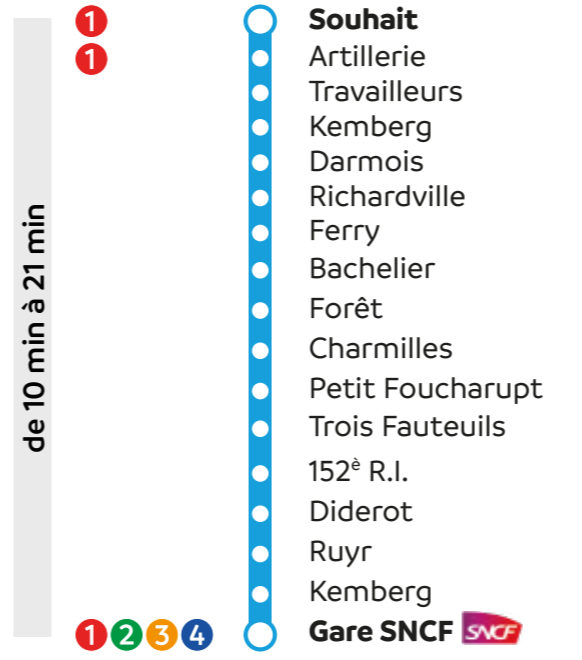

Souhait 5 Gare SNCF

de 10 min à 21 min

Souhait	09:07	10:52	12:10	14:56	16:30	17:09	18:50
Artillerie			12:11		16:31	17:10	
Travailleurs			12:14		16:34	17:13	
Kemberg			12:15		16:35	17:14	
Darmois			12:16		16:36	17:15	
Richardville			12:17		16:37	17:16	
Ferry			12:18		16:38	17:17	
Bachelier			12:19		16:39	17:18	
Forêt			12:20		16:40	17:19	
Charmilles			12:21		16:41	17:20	
Petit Foucharupt			12:22		16:42	17:21	
Trois Fauteuils			12:23		16:43	17:22	
152e R.I.			12:26		16:46	17:25	
Diderot			12:28		16:48	17:27	
Ruyr			12:29		16:49	17:28	
Kemberg			12:30		16:50	17:29	
Gare SNCF	09:23	11:08	12:31	15:12	16:51	17:30	19:06

Légende

- Me Fonctionne uniquement le mercredi en période scolaire. Fonctionne en ligne à la demande du lundi au samedi en période de vacances scolaires.
- Circule en ligne à la demande le samedi en période scolaire, et du lundi au samedi en période de vacances scolaires.
- Ligne à la demande : service sur réservation 0 800 880 676

Le respect des horaires est fonction des conditions de circulation.