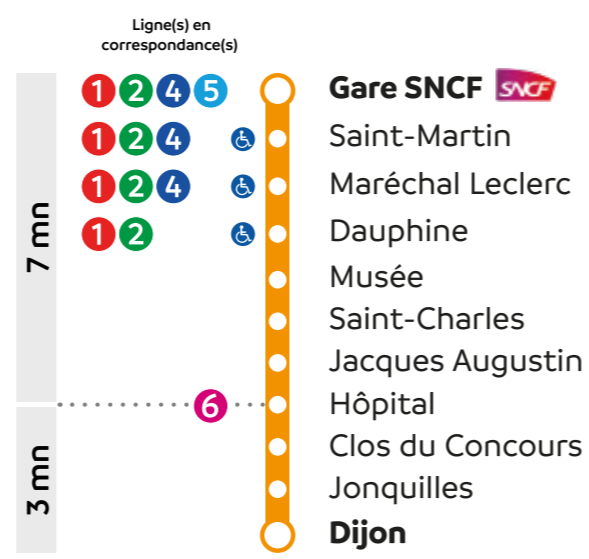

Gare SNCF	09:38	11:26	12:12	13:26	15:42	16:40	17:41
Saint-Martin	09:39	11:27	12:13	13:27	15:43	16:41	17:42
Maréchal Leclerc	09:40	11:28	12:14	13:28	15:44	16:42	17:43
Dauphine	09:41	11:29	12:15	13:29	15:45	16:43	17:44
Cathédrale	09:42	11:30	12:16	13:30	15:46	16:44	17:45
Rovel	09:43	11:31	12:17	13:31	15:47	16:45	17:46
Fontenelle	09:44	11:32	12:18	13:32	15:48	16:46	17:47
Descelles	09:45	11:33	12:19	13:33	15:49	16:47	17:48
Pré Fleuri	09:46	11:34	12:20	13:34	15:50	16:48	17:49
Corvée	09:47	11:35	12:21	13:35	15:51	16:49	17:50
Cuny	09:48	11:36	12:22	13:36	15:52	16:50	17:51
Paradis	09:49	11:37	12:23	13:37	15:53	16:51	17:52

Le respect des horaires est fonction des conditions de circulation.

Légende

- Arrêt aménagé Personne à Mobilité Réduite (PMR)
- Ligne à la demande : service sur réservation 0 800 880 676

Gare SNCF

3

Dijon

Circule du lundi au samedi sauf jours fériés.

Gare SNCF	07:10	07:35	08:05	09:05	10:05	11:05	12:05	13:05	14:05	15:05	16:05	17:05	18:05	18:35	19:05
Saint Martin	07:11	07:36	08:06	09:06	10:06	11:06	12:06	13:06	14:06	15:06	16:06	17:06	18:06	18:36	19:06
Maréchal Leclerc	07:12	07:37	08:07	09:07	10:07	11:07	12:07	13:07	14:07	15:07	16:07	17:07	18:07	18:37	19:07
Dauphine	07:13	07:38	08:08	09:08	10:08	11:08	12:08	13:08	14:08	15:08	16:08	17:08	18:08	18:38	19:08
Musée	07:14	07:39	08:09	09:09	10:09	11:09	12:09	13:09	14:09	15:09	16:09	17:09	18:09	18:39	19:09
Saint Charles	07:15	07:40	08:10	09:10	10:10	11:10	12:10	13:10	14:10	15:10	16:10	17:10	18:10	18:40	19:10
Jacques Augustin	07:16	07:41	08:11	09:11	10:11	11:11	12:11	13:11	14:11	15:11	16:11	17:11	18:11	18:41	19:11
Hôpital	07:17	07:42	08:12	09:12	10:12	11:12	12:12	13:12	14:12	15:12	16:12	17:12	18:12	18:42	19:12
Clos du Concours	07:18	07:43	08:13	09:13	10:13	11:13	12:13	13:13	14:13	15:13	16:13	17:13	18:13	18:43	19:13
Jonquilles	07:19	07:44	08:14	09:14	10:14	11:14	12:14	13:14	14:14	15:14	16:14	17:14	18:14	18:44	19:14
Dijon	07:20	07:45	08:15	09:15	10:15	11:15	12:15	13:15	14:15	15:15	16:15	17:15	18:15	18:45	19:15