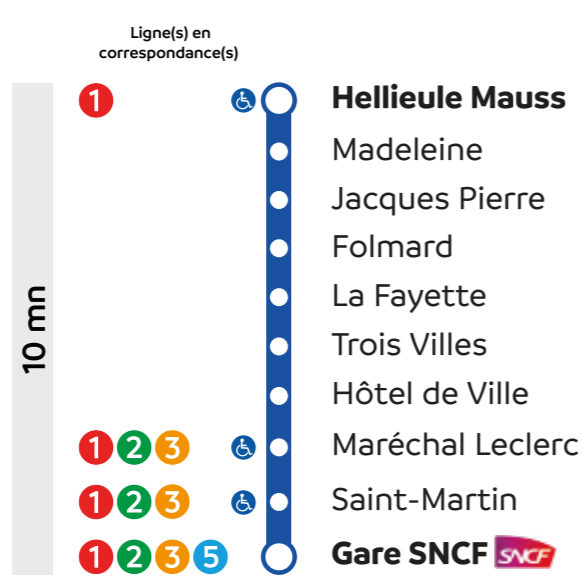

Destinations principales

 AquaNova America 1	 Dauphiné 1 2 3 Trois villes 4
 Cathédrale 1 2 3	 Grégoire 1 IUT 6
 Cathédrale 1 2 Trois villes 4	 Nef 1 La Nef
 CCAS 1 4	 La Croix 1
 Centre commercial	 Maison du XXI ^e siècle
 Saint-Martin 1 2 3 4	 Baldensperger 1
 CIRTES	 Maison Mosaïque
 Saint-Martin 1 2 3 Hôtel de ville 4	 Maréchal Leclerc 1 2 3 4
 Espace F. Mitterand	 Office du tourisme
 Gare SNCF 1 2 3 4 5	 Maréchal Leclerc 1 2 3 Hôtel de ville 4
 Hôpital 5	 Tour de la Liberté
 Hopital Saint-Charles	 Rovel 1 2
 Usine Le Corbusier	 Mairie Sainte-Marguerite 1
 Centre commercial	 Mairie Sainte-Marguerite

Gare SNCF 4 Hellieule Mauss

Circule du lundi au samedi sauf jours fériés.

Gare SNCF	08:10	09:30	10:50	14:10	15:30	16:50
Saint-Martin						
Maréchal Leclerc						
Hôtel de Ville						
Trois Villes						
La Fayette						
Folmard						
Jacques Pierre						
Madeleine						
Hellieule Mauss	08:20	09:40	11:00	14:20	15:40	17:00

HORAIRES

Horaires en temps réel
Application MyBus
Boutique en ligne
sylvia.sddv.fr

Sylvia
Transport Saint-Dié Agglomération

L'agglo
Saint-Dié
Vosges

Hellieule Mauss 4 Gare SNCF

Circule du lundi au samedi sauf jours fériés.

Hellieule Mauss	08:10	09:30	10:50	14:10	15:30	16:50
Madeleine						
Jacques Pierre						
Folmard						
La Fayette						
Trois Villes						
Hôtel de Ville						
Maréchal Leclerc						
Saint-Martin						
Gare SNCF	08:20	09:40	11:00	14:20	15:40	17:00