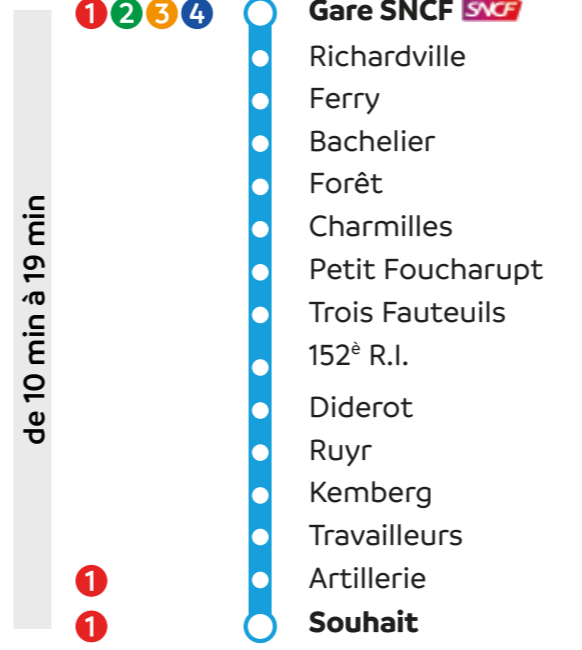

Destinations principales

 AquaNova America 1	 Dauphiné 1 2 3 Trois villes 4
 Cathédrale 1 2 3	 Grégoire 1 IUT 6
 Cathédrale 1 2 Trois villes 4	 Nef 1 La Nef
 CCAS 1 4	 La Croix 1
 Centre commercial	 Maison du XXI ^e siècle
 Saint-Martin 1 2 3 4	 Baldensperger 1
 CIRTES	 Maison Mosaïque
 Saint-Martin 1 2 3 Hôtel de ville 4	 Maréchal Leclerc 1 2 3 4
 Espace F. Mitterand	 Office du tourisme
 Gare SNCF 1 2 3 4 5	 Maréchal Leclerc 1 2 3 Hôtel de ville 4
 Hôpital 5	 Tour de la Liberté
 Hopital Saint-Charles	 Rovel 1 2
 Usine Le Corbusier	 Mairie Sainte-Marguerite 1
 Centre commercial	 Mairie Sainte-Marguerite

Gare SNCF 4 Hellieule Mauss

Circule du lundi au samedi sauf jours fériés.

Gare SNCF	08:10	09:30	10:50	14:10	15:30	16:50
Saint-Martin						
Maréchal Leclerc						
Hôtel de Ville						
Trois Villes						
La Fayette						
Folmard						
Jacques Pierre						
Madeleine						
Hellieule Mauss	08:20	09:40	11:00	14:20	15:40	17:00

Légende

- Arrêt aménagé Personne à Mobilité Réduite (PMR)
- Ligne à la demande : service sur réservation 0 800 880 676

Le respect des horaires est fonction des conditions de circulation.

Gare SNCF 5 Souhait

de 10 min à 19 min

Gare SNCF	07:28	09:07	10:52	14:56	18:50
Richardville	07:29				
Ferry	07:30				
Bachelier	07:31				
Forêt	07:32				
Charmilles	07:33				
Petit Foucharupt	07:34				
Trois Fauteuils	07:35				
152 ^e R.I.	07:38				
Diderot	07:40				
Ruyr	07:41				
Kemberg	07:42				
Travailleurs	07:43				
Artillerie	07:46				
Souhait	07:47	09:21	11:06	15:10	19:04