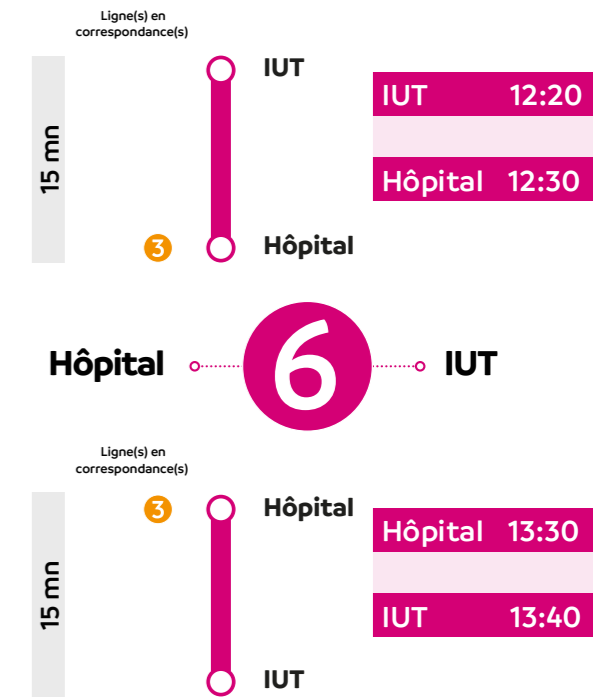

Gare SNCF	07:10	07:35	08:05	09:05	10:05	11:05	12:05	13:05	14:05	15:05	16:05	17:05	18:05	18:35	19:05
Saint Martin	07:11	07:36	08:06	09:06	10:06	11:06	12:06	13:06	14:06	15:06	16:06	17:06	18:06	18:36	19:06
Maréchal Leclerc	07:12	07:37	08:07	09:07	10:07	11:07	12:07	13:07	14:07	15:07	16:07	17:07	18:07	18:37	19:07
Dauphine	07:13	07:38	08:08	09:08	10:08	11:08	12:08	13:08	14:08	15:08	16:08	17:08	18:08	18:38	19:08
Musée	07:14	07:39	08:09	09:09	10:09	11:09	12:09	13:09	14:09	15:09	16:09	17:09	18:09	18:39	19:09
Saint Charles	07:15	07:40	08:10	09:10	10:10	11:10	12:10	13:10	14:10	15:10	16:10	17:10	18:10	18:40	19:10
Jacques Augustin	07:16	07:41	08:11	09:11	10:11	11:11	12:11	13:11	14:11	15:11	16:11	17:11	18:11	18:41	19:11
Hôpital	07:17	07:42	08:12	09:12	10:12	11:12	12:12	13:12	14:12	15:12	16:12	17:12	18:12	18:42	19:12
Clos du Concours	07:18	07:43	08:13	09:13	10:13	11:13	12:13	13:13	14:13	15:13	16:13	17:13	18:13	18:43	19:13
Jonquilles	07:19	07:44	08:14	09:14	10:14	11:14	12:14	13:14	14:14	15:14	16:14	17:14	18:14	18:44	19:14
Dijon	07:20	07:45	08:15	09:15	10:15	11:15	12:15	13:15	14:15	15:15	16:15	17:15	18:15	18:45	19:15

Le respect des horaires est fonction des conditions de circulation.

Légende

- Arrêt aménagé Personne à Mobilité Réduite (PMR)

IUT

6

Hôpital

Circule du lundi au vendredi en période scolaire sauf jours fériés.