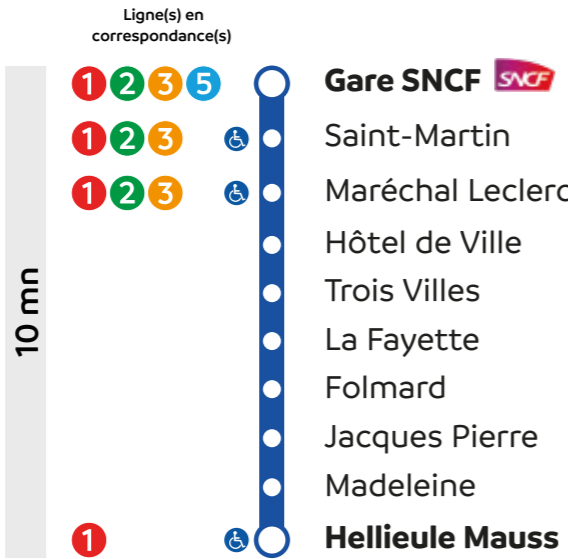

Destinations principales

- AquaNova America 1
- Cathédrale 1, 2, 3
- Cathédrale Trois villes 1, 2, 4
- Hellieule Mauss 1, 4
- Centre commercial
- Saint-Martin 1, 2, 3, 4
- Saint-Martin Hôtel de ville 1, 2, 3, 4
- Gare SNCF 1, 2, 3, 4, 5
- Hôpital 5
- Hôpital Saint-Charles
- Alsace 1
- Dauphiné 1, 2, 3, 4
- Hôtel de ville Saint-Dié-des-Vosges 4
- Grégoire 1, 6
- IUT 6
- Nef 1
- La Croix 1
- Baldensperger 1
- Maréchal Leclerc 1, 2, 3, 4
- Hôtel de ville 1, 2, 3, 4
- Rovel 1, 2
- Mairie S^{te}-Marguerite 1

Gare SNCF 4 Hellieule Mauss

Circule du lundi au samedi sauf jours fériés.

Gare SNCF	08:10	09:30	10:50	14:10	15:30	16:50
Saint-Martin						
Maréchal Leclerc						
Hôtel de Ville						
Trois Villes						
La Fayette						
Folmard						
Jacques Pierre						
Madeleine						
Hellieule Mauss	08:20	09:40	11:00	14:20	15:40	17:00

Circule du lundi au samedi sauf jours fériés.

Gare SNCF	07:28	09:07	10:52	14:56	18:50
Richardville					
Ferry					
Bachelier					
Forêt					
Charmilles					
Petit Foucharupt					
Trois Fauteuils					
152 ^e R.I.					
Diderot					
Ruyr					
Kemberg					
Travailleurs					
Artillerie					
Souhait	07:47	09:21	11:06	15:10	19:04

Hellieule Mauss 4 Gare SNCF

Circule du lundi au samedi sauf jours fériés.

Hellieule Mauss	08:10	09:30	10:50	14:10	15:30	16:50
Madeleine						
Jacques Pierre						
Folmard						
La Fayette						
Trois Villes						
Hôtel de Ville						
Maréchal Leclerc						
Saint-Martin						
Gare SNCF	08:20	09:40	11:00	14:20	15:40	17:00