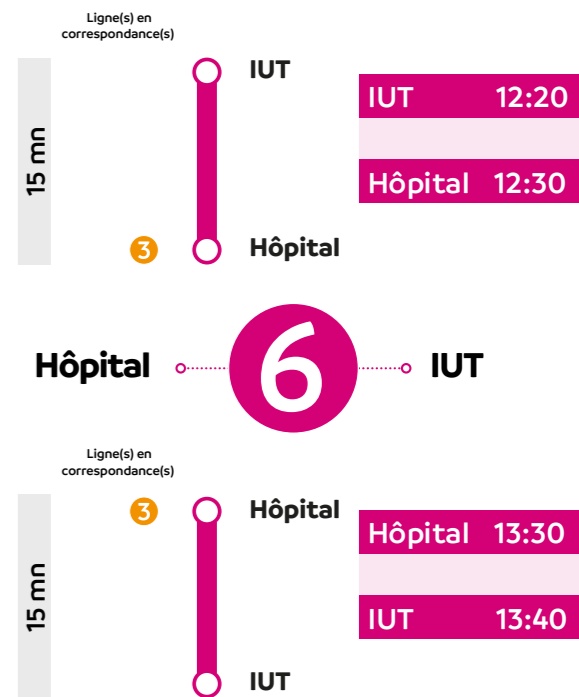

Gare SNCF 4 Hellieule Mauss

Circule du lundi au samedi sauf jours fériés.

Gare SNCF	08:10	09:30	10:50	14:10	15:30	16:50
Saint-Martin						
Maréchal Leclerc						
Hôtel de Ville						
Trois Villes						
La Fayette						
Folmard						
Jacques Pierre						
Madeleine						
Hellieule Mauss	08:20	09:40	11:00	14:20	15:40	17:00

Dijon

3

Gare SNCF

Circule du lundi au samedi sauf jours fériés.

Dijon	06:45	07:20	08:15	09:15	10:15	11:15	12:15	13:15	14:15	15:15	16:15	17:30	18:15	18:45	19:15
Jonquilles	06:46	07:21	08:16	09:16	10:16	11:16	12:16	13:16	14:16	15:16	16:16	17:31	18:16	18:46	19:16
Clos du Concours	06:47	07:22	08:17	09:17	10:17	11:17	12:17	13:17	14:17	15:17	16:17	17:32	18:17	18:47	19:17
Hôpital	06:48	07:23	08:18	09:18	10:18	11:18	12:18	13:18	14:18	15:18	16:18	17:33	18:18	18:48	19:18
Jacques Augustin	06:49	07:24	08:19	09:19	10:19	11:19	12:19	13:19	14:19	15:19	16:19	17:34	18:19	18:49	19:19
Saint Charles	06:50	07:25	08:20	09:20	10:20	11:20	12:20	13:20	14:20	15:20	16:20	17:35	18:20	18:50	19:20
Musée	06:51	07:26	08:21	09:21	10:21	11:21	12:21	13:21	14:21	15:21	16:21	17:36	18:21	18:51	19:21
Cathédrale	06:52	07:27	08:22	09:22	10:22	11:22	12:22	13:22	14:22	15:22	16:22	17:37	18:22	18:52	19:22
Dauphine	06:53	07:28	08:23	09:23	10:23	11:23	12:23	13:23	14:23	15:23	16:23	17:38	18:23	18:53	19:23
Maréchal Leclerc	06:54	07:29	08:24	09:24	10:24	11:24	12:24	13:24	14:24	15:24	16:24	17:39	18:24	18:54	19:24
Saint Martin	06:55	07:30	08:25	09:25	10:25	11:25	12:25	13:25	14:25	15:25	16:25	17:40	18:25	18:55	19:25
Gare SNCF	06:56	07:31	08:26	09:26	10:26	11:26	12:26	13:26	14:26	15:26	16:26	17:41	18:26	18:56	19:26

Le respect des horaires est fonction des conditions de circulation.

Légende

- Arrêt aménagé Personne à Mobilité Réduite (PMR)

IUT

6

Hôpital

Circule du lundi au vendredi en période scolaire sauf jours fériés.