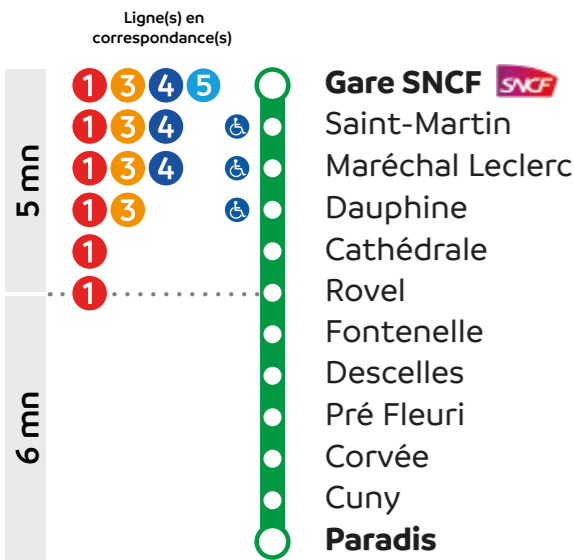

HORAIRES

SAINT-DIÉ-DES-VOSGES

- 1
- 2 Gare SNCF - Paradis
- 3 Gare SNCF - Dijon
- 4 Gare SNCF - Hellieule Mauss
- 5 Gare SNCF - Souhait
- 6 IUT - Hôpital

Horaires en temps réel Application MyBus Boutique en ligne sylvia.sddv.fr

Gare SNCF

2

Paradis

Circule du lundi au samedi sauf jours fériés.

Gare SNCF	09:38	11:26	12:12	13:26	15:42	16:40	17:41
Saint-Martin	09:39	11:27	12:13	13:27	15:43	16:41	17:42
Maréchal Leclerc	09:40	11:28	12:14	13:28	15:44	16:42	17:43
Dauphine	09:41	11:29	12:15	13:29	15:45	16:43	17:44
Cathédrale	09:42	11:30	12:16	13:30	15:46	16:44	17:45
Rovel	09:43	11:31	12:17	13:31	15:47	16:45	17:46
Fontenelle	09:44	11:32	12:18	13:32	15:48	16:46	17:47
Descelles	09:45	11:33	12:19	13:33	15:49	16:47	17:48
Pré Fleuri	09:46	11:34	12:20	13:34	15:50	16:48	17:49
Corvée	09:47	11:35	12:21	13:35	15:51	16:49	17:50
Cuny	09:48	11:36	12:22	13:36	15:52	16:50	17:51
Paradis	09:49	11:37	12:23	13:37	15:53	16:51	17:52