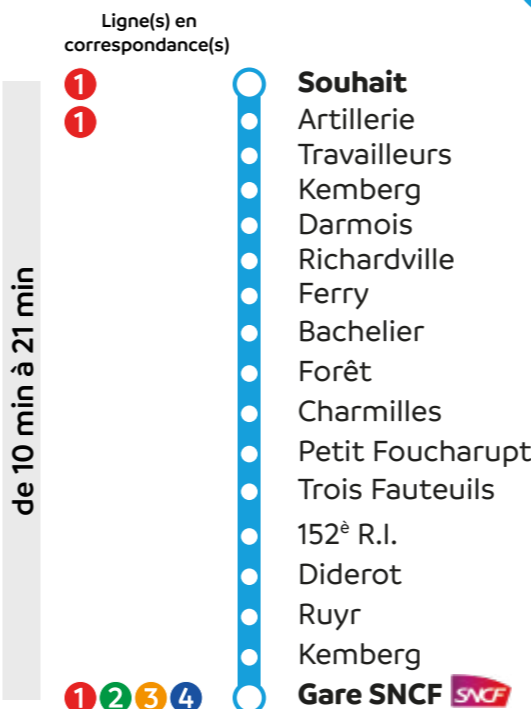

Souhait 5 Gare SNCF

Circule du lundi au samedi sauf jours fériés.

Souhait	09:07	10:52	12:10	14:56	16:30	17:09	18:50
Artillerie			12:11		16:31	17:10	
Travailleurs			12:14		16:34	17:13	
Kemberg			12:15		16:35	17:14	
Darmois			12:16		16:36	17:15	
Richardville			12:17		16:37	17:16	
Ferry			12:18		16:38	17:17	
Bachelier			12:19		16:39	17:18	
Forêt			12:20		16:40	17:19	
Charmilles			12:21		16:41	17:20	
Petit Foucharupt			12:22		16:42	17:21	
Trois Fauteuils			12:23		16:43	17:22	
152e R.I.			12:26		16:46	17:25	
Diderot			12:28		16:48	17:27	
Ruyr			12:29		16:49	17:28	
Kemberg			12:30		16:50	17:29	
Gare SNCF	09:23	11:08	12:31	15:12	16:51	17:30	19:06

Légende

Me Fonctionne uniquement le mercredi en période scolaire. Fonctionne en ligne à la demande du lundi au samedi en période de vacances scolaires.

* Circule en ligne à la demande le samedi en période scolaire, et du lundi au samedi en période de vacances scolaires.

- Ligne à la demande : service sur réservation **0 800 880 676**

Le respect des horaires est fonction des conditions de circulation.

Vous êtes salarié(e) ?

Voyagez à moitié prix avec Sylvia !

Valable à partir du 1er septembre 2022

HORAIRES

SAINT-DIÉ-DES-VOSGES

- 1
- 2 Gare SNCF - Paradis
- 3 Gare SNCF - Dijon
- 4 Gare SNCF - Hellieule Mauss
- 5 Gare SNCF - Souhait
- 6 IUT - Hôpital

Horaires en temps réel Application MyBus Boutique en ligne sylvia.sddv.fr

Sylvia Transport Saint-Dié Agglomération

Ne me jetez pas, je suis réutilisable ! Toute l'information est disponible en digital, pensez-y !

Retrouvez ici toutes les informations dont vous avez besoin ! www.sylvia.sddv.fr

0 800 880 676 Service & appel gratuits

f Sylvia - Transport Saint-Dié Agglomération

Agence Sylvia Gare SNCF - 88100 Saint-Dié-des-Vosges Ouverte du lundi au samedi de 8h00 à 17h30

transdev the mobility company

Document non contractuel - Ne pas jeter sur la voie publique

Les abonnements mensuels et annuels nominatifs permettent le remboursement à hauteur de 50 % minimum du prix du titre par votre employeur, sur présentation du justificatif d'achat du titre (décret du 30/12/2008).