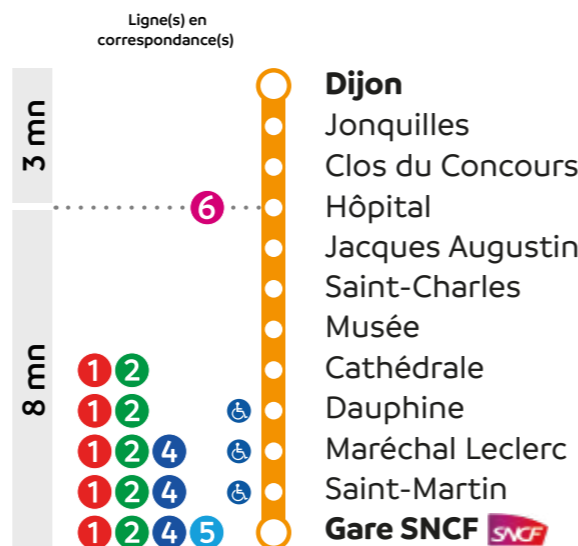

Dijon

3

Gare SNCF

Circule du lundi au samedi sauf jours fériés.

Dijon	06:45	07:20	08:15	09:15	10:15	11:15	12:15	13:15	14:15	15:15	16:15	17:30	18:15	18:45	19:15
Jonquilles	06:46	07:21	08:16	09:16	10:16	11:16	12:16	13:16	14:16	15:16	16:16	17:31	18:16	18:46	19:16
Clos du Concours	06:47	07:22	08:17	09:17	10:17	11:17	12:17	13:17	14:17	15:17	16:17	17:32	18:17	18:47	19:17
Hôpital	06:48	07:23	08:18	09:18	10:18	11:18	12:18	13:18	14:18	15:18	16:18	17:33	18:18	18:48	19:18
Jacques Augustin	06:49	07:24	08:19	09:19	10:19	11:19	12:19	13:19	14:19	15:19	16:19	17:34	18:19	18:49	19:19
Saint Charles	06:50	07:25	08:20	09:20	10:20	11:20	12:20	13:20	14:20	15:20	16:20	17:35	18:20	18:50	19:20
Musée	06:51	07:26	08:21	09:21	10:21	11:21	12:21	13:21	14:21	15:21	16:21	17:36	18:21	18:51	19:21
Cathédrale	06:52	07:27	08:22	09:22	10:22	11:22	12:22	13:22	14:22	15:22	16:22	17:37	18:22	18:52	19:22
Dauphine	06:53	07:28	08:23	09:23	10:23	11:23	12:23	13:23	14:23	15:23	16:23	17:38	18:23	18:53	19:23
Maréchal Leclerc	06:54	07:29	08:24	09:24	10:24	11:24	12:24	13:24	14:24	15:24	16:24	17:39	18:24	18:54	19:24
Saint Martin	06:55	07:30	08:25	09:25	10:25	11:25	12:25	13:25	14:25	15:25	16:25	17:40	18:25	18:55	19:25
Gare SNCF	06:56	07:31	08:26	09:26	10:26	11:26	12:26	13:26	14:26	15:26	16:26	17:41	18:26	18:56	19:26