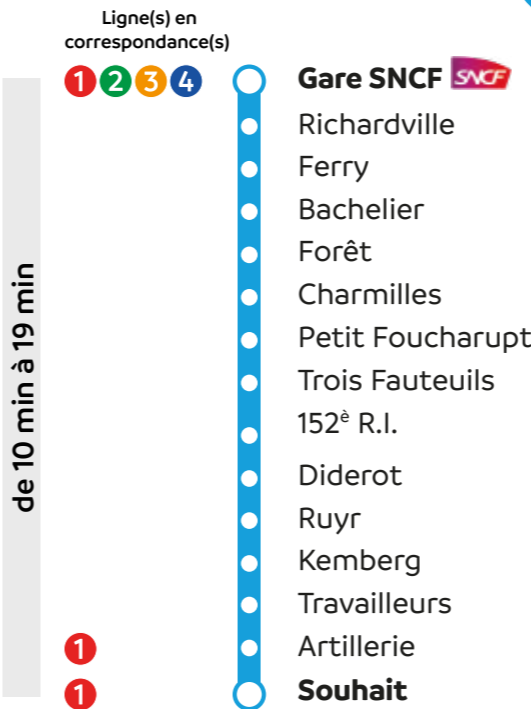

Destinations principales

- AquaNova America 1
- Cathédrale 1, 2, 3
- Cathédrale Trois villes 1, 2, 4
- Hellieule Mauss 1, 4
- Centre commercial
- Saint-Martin 1, 2, 3, 4
- Saint-Martin Hôtel de ville 1, 2, 3, 4
- Gare SNCF 1, 2, 3, 4, 5
- Hôpital 5
- Hôpital Saint-Charles
- Alsace 1
- Dauphiné 1, 2, 3, 4
- Hôtel de ville Saint-Dié-des-Vosges 4
- Grégoire 1, 6
- IUT 6
- Nef 1
- La Croix 1
- Baldensperger 1
- Maréchal Leclerc 1, 2, 3, 4
- Hôtel de ville 1, 2, 3, 4
- Rovel 1, 2
- Mairie S^{te}-Marguerite 1

Gare SNCF 4 Hellieule Mauss

Circule du lundi au samedi sauf jours fériés.

Gare SNCF	08:10	09:30	10:50	14:10	15:30	16:50
Saint-Martin						
Maréchal Leclerc						
Hôtel de Ville						
Trois Villes						
La Fayette						
Folmard						
Jacques Pierre						
Madeleine						
Hellieule Mauss	08:20	09:40	11:00	14:20	15:40	17:00

Légende

- Arrêt aménagé Personne à Mobilité Réduite (PMR)
- Ligne à la demande : service sur réservation **0 800 880 676**

Le respect des horaires est fonction des conditions de circulation.

Gare SNCF 5 Souhait

Circule du lundi au samedi sauf jours fériés.

Gare SNCF	07:28	09:07	10:52	14:56	18:50
Richardville					
Ferry					
Bachelier					
Forêt					
Charmilles					
Petit Foucharupt					
Trois Fauteuils					
152 ^e R.I.					
Diderot					
Ruyr					
Kemberg					
Travailleurs					
Artillerie					
Souhait	07:47	09:21	11:06	15:10	19:04