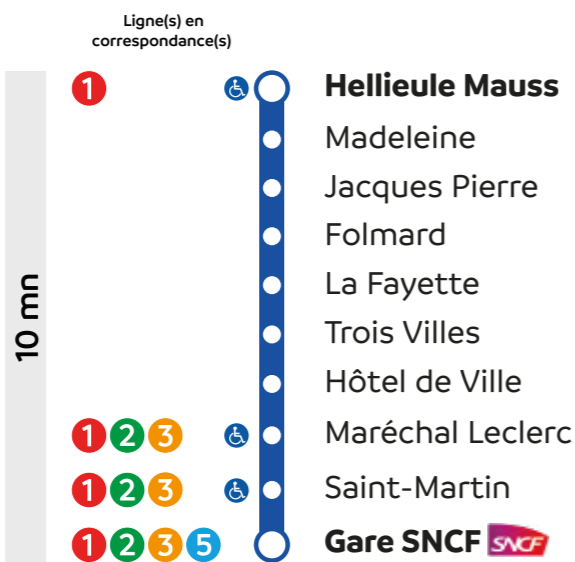

Destinations principales

- AquaNova America 1
- Cathédrale 1, 2, 3
- Cathédrale Trois villes 1, 2, 4
- Hellieule Mauss 1, 4
- Centre commercial
- Saint-Martin 1, 2, 3, 4
- Saint-Martin Hôtel de ville 1, 2, 3, 4
- Gare SNCF 1, 2, 3, 4, 5
- Hôpital 5
- Hôpital Saint-Charles
- Alsace 1
- Dauphiné 1, 2, 3, 4
- Hôtel de ville Saint-Dié-des-Vosges 4
- Grégoire 1, 6
- IUT 6
- Nef 1
- La Croix 1
- Baldensperger 1
- Maréchal Leclerc 1, 2, 3, 4
- Hôtel de ville 1, 2, 3, 4
- Rovel 1, 2
- Mairie S^{te}-Marguerite 1

Gare SNCF 4 Hellieule Mauss

Circule du lundi au samedi sauf jours fériés.

Gare SNCF	08:10	09:30	10:50	14:10	15:30	16:50
Saint-Martin						
Maréchal Leclerc						
Hôtel de Ville						
Trois Villes						
La Fayette						
Folmard						
Jacques Pierre						
Madeleine						
Hellieule Mauss	08:20	09:40	11:00	14:20	15:40	17:00

Circule du lundi au samedi sauf jours fériés.

Gare SNCF	07:28	09:07	10:52	14:56	18:50
Richardville					
Ferry					
Bachelier					
Forêt					
Charmilles					
Petit Foucharupt					
Trois Fauteuils					
152 ^e R.I.					
Diderot					
Ruyr					
Kemberg					
Travailleurs					
Artillerie					
Souhait	07:47	09:21	11:06	15:10	19:04

Hellieule Mauss 4 Gare SNCF

Circule du lundi au samedi sauf jours fériés.

Hellieule Mauss	08:10	09:30	10:50	14:10	15:30	16:50
Madeleine						
Jacques Pierre						
Folmard						
La Fayette						
Trois Villes						
Hôtel de Ville						
Maréchal Leclerc						
Saint-Martin						
Gare SNCF	08:20	09:40	11:00	14:20	15:40	17:00