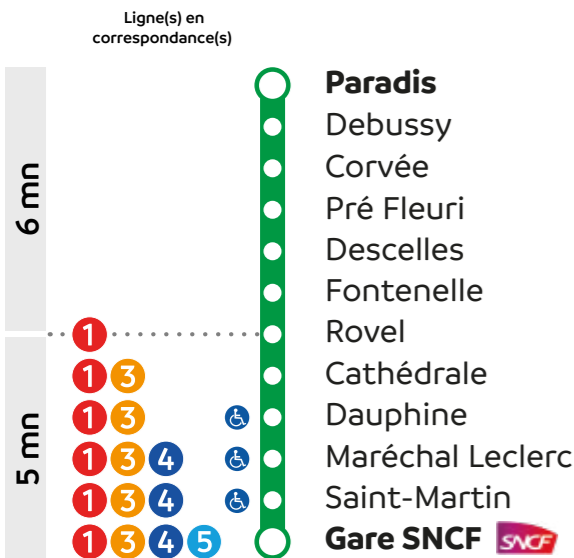

Le respect des horaires est fonction des conditions de circulation.

Légende

- Arrêt aménagé Personne à Mobilité Réduite (PMR)

Paradis

2

Gare SNCF

Circule du lundi au samedi sauf jours fériés.

Paradis	07:51	09:50	11:27	13:38	15:54	16:52	17:52
Debussy	07:52	09:51	11:28	13:39	15:55	16:53	17:53
Corvée	07:53	09:52	11:29	13:40	15:56	16:54	17:54
Pré Fleuri	07:54	09:53	11:30	13:41	15:57	16:55	17:55
Descelles	07:55	09:54	11:31	13:42	15:58	16:56	17:56
Fontenelle	07:56	09:55	11:32	13:43	15:59	16:57	17:57
Rovel	07:57	09:56	11:33	13:44	16:00	16:58	17:58
Cathédrale	07:58	09:57	11:34	13:45	16:01	16:59	17:59
Dauphine	07:59	09:58	11:35	13:46	16:02	17:00	18:00
Maréchal Leclerc	08:00	09:59	11:36	13:47	16:03	17:01	18:01
Saint-Martin	08:01	10:00	11:37	13:48	16:04	17:02	18:02
Gare SNCF	08:02	10:01	11:38	13:49	16:05	17:03	18:03