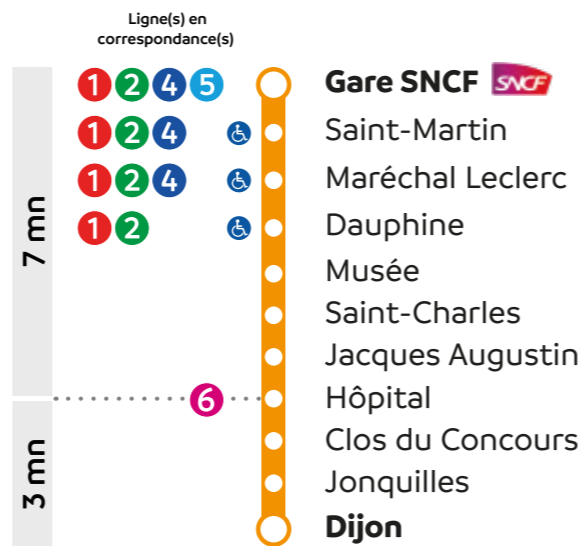

Gare SNCF

2

Paradis

Circule du lundi au samedi sauf jours fériés.

Gare SNCF	09:38	11:26	12:12	13:26	15:42	16:40	17:41
Saint-Martin	09:39	11:27	12:13	13:27	15:43	16:41	17:42
Maréchal Leclerc	09:40	11:28	12:14	13:28	15:44	16:42	17:43
Dauphine	09:41	11:29	12:15	13:29	15:45	16:43	17:44
Cathédrale	09:42	11:30	12:16	13:30	15:46	16:44	17:45
Rovel	09:43	11:31	12:17	13:31	15:47	16:45	17:46
Fontenelle	09:44	11:32	12:18	13:32	15:48	16:46	17:47
Descelles	09:45	11:33	12:19	13:33	15:49	16:47	17:48
Pré Fleuri	09:46	11:34	12:20	13:34	15:50	16:48	17:49
Corvée	09:47	11:35	12:21	13:35	15:51	16:49	17:50
Cuny	09:48	11:36	12:22	13:36	15:52	16:50	17:51
Paradis	09:49	11:37	12:23	13:37	15:53	16:51	17:52

Gare SNCF

3

Dijon

Circule du lundi au samedi sauf jours fériés.

Gare SNCF	07:10	07:35	08:05	09:05	10:05	11:05	12:05	13:05	14:05	15:05	16:05	17:05	18:05	18:35	19:05
Saint Martin	07:11	07:36	08:06	09:06	10:06	11:06	12:06	13:06	14:06	15:06	16:06	17:06	18:06	18:36	19:06
Maréchal Leclerc	07:12	07:37	08:07	09:07	10:07	11:07	12:07	13:07	14:07	15:07	16:07	17:07	18:07	18:37	19:07
Dauphine	07:13	07:38	08:08	09:08	10:08	11:08	12:08	13:08	14:08	15:08	16:08	17:08	18:08	18:38	19:08
Musée	07:14	07:39	08:09	09:09	10:09	11:09	12:09	13:09	14:09	15:09	16:09	17:09	18:09	18:39	19:09
Saint Charles	07:15	07:40	08:10	09:10	10:10	11:10	12:10	13:10	14:10	15:10	16:10	17:10	18:10	18:40	19:10
Jacques Augustin	07:16	07:41	08:11	09:11	10:11	11:11	12:11	13:11	14:11	15:11	16:11	17:11	18:11	18:41	19:11
Hôpital	07:17	07:42	08:12	09:12	10:12	11:12	12:12	13:12	14:12	15:12	16:12	17:12	18:12	18:42	19:12
Clos du Concours	07:18	07:43	08:13	09:13	10:13	11:13	12:13	13:13	14:13	15:13	16:13	17:13	18:13	18:43	19:13
Jonquilles	07:19	07:44	08:14	09:14	10:14	11:14	12:14	13:14	14:14	15:14	16:14	17:14	18:14	18:44	19:14
Dijon	07:20	07:45	08:15	09:15	10:15	11:15	12:15	13:15	14:15	15:15	16:15	17:15	18:15	18:45	19:15