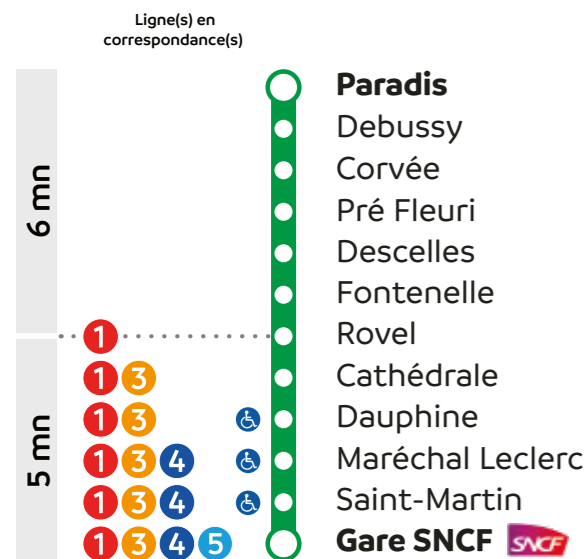

Je voyage avec MyBus™

Téléchargez Réseau Sylvia

Retrouvez vos horaires de transport et bien plus encore dans une seule et unique application ! Vous pourrez :

- Préparer votre trajet avec le calculateur d'itinéraire.
- Enregistrer vos favoris : domicile, travail, établissement scolaire, etc.
- Vous géolocaliser pour consulter les horaires de l'arrêt le plus proche et le prochain passage du bus
- Voir les horaires de toutes les lignes et de tous les arrêts
- Vous repérer sur une carte interactive
- Informers les autres utilisateurs des conditions de circulation en devenant ambassadeurs du réseau
- Suivre rapidement les infos trafic de votre ligne

DISPONIBLE SUR Google Play / Télécharger dans l'App Store

Le réseau Sylvia. Pour vous. Partout.

Paradis

2

Gare SNCF

Circule du lundi au samedi sauf jours fériés.

Paradis	07:51	09:50	11:27	13:38	15:54	16:52	17:52
Debussy	07:52	09:51	11:28	13:39	15:55	16:53	17:53
Corvée	07:53	09:52	11:29	13:40	15:56	16:54	17:54
Pré Fleuri	07:54	09:53	11:30	13:41	15:57	16:55	17:55
Decelles	07:55	09:54	11:31	13:42	15:58	16:56	17:56
Fontenelle	07:56	09:55	11:32	13:43	15:59	16:57	17:57
Rovel	07:57	09:56	11:33	13:44	16:00	16:58	17:58
Cathédrale	07:58	09:57	11:34	13:45	16:01	16:59	17:59
Dauphine	07:59	09:58	11:35	13:46	16:02	17:00	18:00
Maréchal Leclerc	08:00	09:59	11:36	13:47	16:03	17:01	18:01
Saint-Martin	08:01	10:00	11:37	13:48	16:04	17:02	18:02
Gare SNCF	08:02	10:01	11:38	13:49	16:05	17:03	18:03