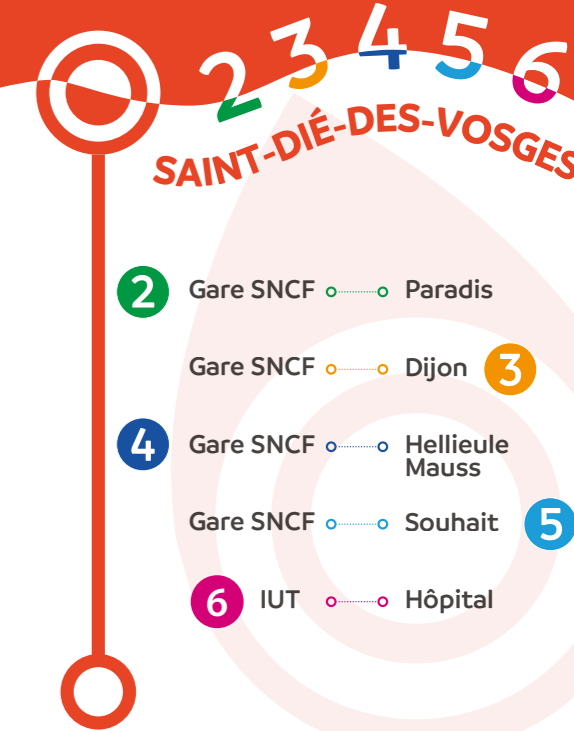

HORAIRES

Horaires en temps réel
Application MyBus
Boutique en ligne
sylvia.sddv.fr

Ne me jetez pas, je suis réutilisable !
Toute l'information est disponible en digital, pensez-y !

Retrouvez ici toutes les informations
dont vous avez besoin !
www.sylvia.sddv.fr

[0 800 880 676](tel:0800880676) Service & appel gratuits

Sylvania - Transport Saint-Dié Agglomération

Agence Sylvania
Gare SNCF - 88100 Saint-Dié-des-Vosges
Ouverte du lundi au samedi de 8h00 à 17h30

Les abonnements mensuels et annuels nominatifs permettent le remboursement à hauteur de 50 % minimum du prix du titre par votre employeur, sur présentation du justificatif d'achat du titre (décret du 30/12/2008).