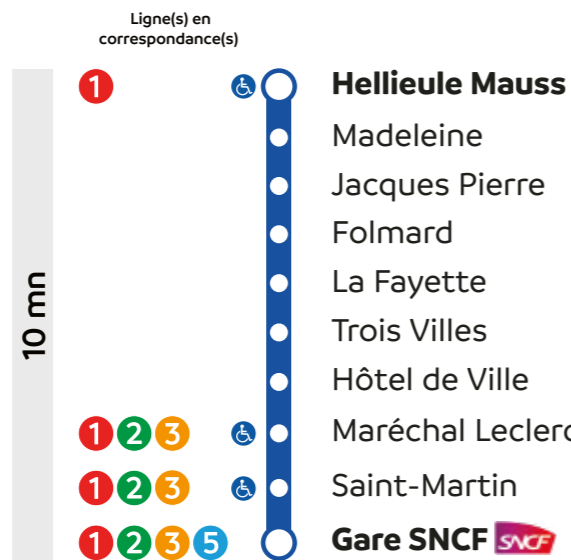

Destinations principales

 AquaNova America 1	 Dauphiné 1 2 3 Trois villes 4
 Cathédrale 1 2 3	 Grégoire 1 IUT 6
 CCAS 1 2 Trois villes 4	 Nef 1
 Hellieule Mauss 1 4	 La Croix 1
 Centre commercial	 Maison du XXI ^e siècle
 Saint-Martin 1 2 3 4	 Baldensperger 1
 CIRTES	 Maison Mosaïque
 Saint-Martin Hôtel de ville 1 2 3 4	 Maréchal Leclerc 1 2 3 4
 Espace F. Mitterand	 Office du tourisme
 Gare SNCF 1 2 3 4 5	 Maréchal Leclerc Hôtel de ville 1 2 3 4
 Hôpital 5	 Tour de la Liberté
 Hopital Saint-Charles	 Rovel 1 2
 Usine Le Corbusier	 Mairie Sainte-Marguerite 1
 Alsace 1	
 Centre commercial	

Gare SNCF 4 Hellieule Mauss

Circule du lundi au samedi sauf jours fériés.

						
Gare SNCF	08:10	09:30	10:50	14:10	15:30	16:50
Saint-Martin						
Maréchal Leclerc						
Hôtel de Ville						
Trois Villes						
La Fayette						
Folmard						
Jacques Pierre						
Madeleine						
Hellieule Mauss	08:20	09:40	11:00	14:20	15:40	17:00

Gare SNCF 5 Souhait

Circule du lundi au samedi sauf jours fériés.

	*				
Gare SNCF	07:28	09:07	10:52	14:56	18:50
Richardville	07:29				
Ferry	07:30				
Bachelier	07:31				
Forêt	07:32				
Charmilles	07:33				
Petit Foucharupt	07:34				
Trois Fauteuils	07:35				
152 ^e R.I.	07:38				
Diderot	07:40				
Ruyr	07:41				
Kemberg	07:42				
Travailleurs	07:43				
Artillerie	07:46				
Souhait	07:47	09:21	11:06	15:10	19:04

Le respect des horaires est fonction des conditions de circulation.

Hellieule Mauss 4 Gare SNCF

Circule du lundi au samedi sauf jours fériés.

						
Hellieule Mauss	08:10	09:30	10:50	14:10	15:30	16:50
Madeleine						
Jacques Pierre						
Folmard						
La Fayette						
Trois Villes						
Hôtel de Ville						
Maréchal Leclerc						
Saint-Martin						
Gare SNCF	08:20	09:40	11:00	14:20	15:40	17:00