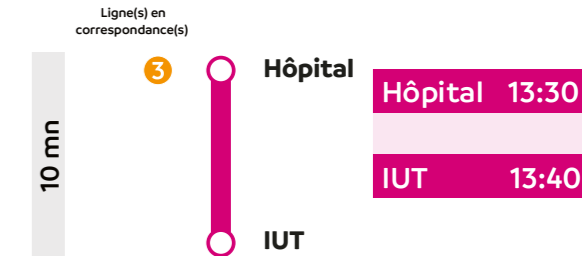

Gare SNCF	07:10	07:35	08:05	09:05	10:05	11:05	12:05	13:05	14:05	15:05	16:05	17:05	18:05	18:35	19:05
Saint Martin	07:11	07:36	08:06	09:06	10:06	11:06	12:06	13:06	14:06	15:06	16:06	17:06	18:06	18:36	19:06
Maréchal Leclerc	07:12	07:37	08:07	09:07	10:07	11:07	12:07	13:07	14:07	15:07	16:07	17:07	18:07	18:37	19:07
Dauphine	07:13	07:38	08:08	09:08	10:08	11:08	12:08	13:08	14:08	15:08	16:08	17:08	18:08	18:38	19:08
Musée	07:14	07:39	08:09	09:09	10:09	11:09	12:09	13:09	14:09	15:09	16:09	17:09	18:09	18:39	19:09
Saint Charles	07:15	07:40	08:10	09:10	10:10	11:10	12:10	13:10	14:10	15:10	16:10	17:10	18:10	18:40	19:10
Jacques Augustin	07:16	07:41	08:11	09:11	10:11	11:11	12:11	13:11	14:11	15:11	16:11	17:11	18:11	18:41	19:11
Hôpital	07:17	07:42	08:12	09:12	10:12	11:12	12:12	13:12	14:12	15:12	16:12	17:12	18:12	18:42	19:12
Clos du Concours	07:18	07:43	08:13	09:13	10:13	11:13	12:13	13:13	14:13	15:13	16:13	17:13	18:13	18:43	19:13
Jonquilles	07:19	07:44	08:14	09:14	10:14	11:14	12:14	13:14	14:14	15:14	16:14	17:14	18:14	18:44	19:14
Dijon	07:20	07:45	08:15	09:15	10:15	11:15	12:15	13:15	14:15	15:15	16:15	17:15	18:15	18:45	19:15

Le respect des horaires est fonction des conditions de circulation.

Légende

- Arrêt aménagé Personne à Mobilité Réduite (PMR)

IUT

6

Hôpital

Le respect des horaires est fonction des conditions de circulation.

Je voyage avec MyBus™

Téléchargez Réseau Sylvia

Retrouvez vos horaires de transport et bien plus encore dans une seule et unique application ! Vous pourrez :

- Préparer votre trajet avec le calculateur d'itinéraire.
- Enregistrer vos favoris : domicile, travail, établissement scolaire, etc.
- Vous géolocaliser pour consulter les horaires de l'arrêt le plus proche et le prochain passage du bus
- Voir les horaires de toutes les lignes et de tous les arrêts
- Vous repérer sur une carte interactive
- Informers les autres utilisateurs des conditions de circulation en devenant ambassadeurs du réseau
- Suivre rapidement les infos trafic de votre ligne