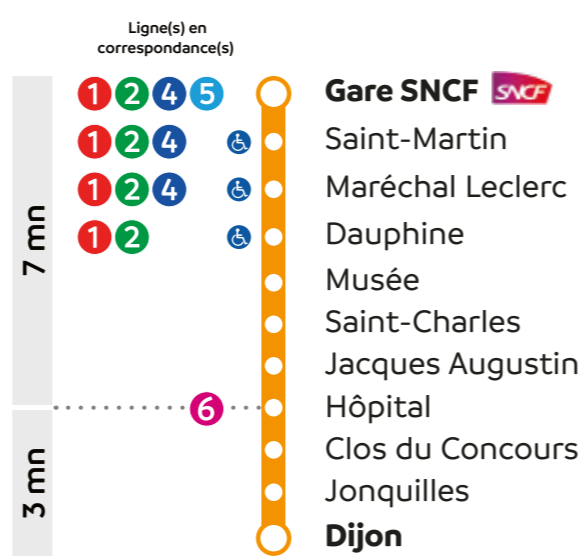

Le respect des horaires est fonction des conditions de circulation.

Légende

- Arrêt aménagé Personne à Mobilité Réduite (PMR)
- Ligne à la demande : service sur réservation 0 800 880 676

Gare SNCF

3

Dijon

Circule du lundi au samedi sauf jours fériés.

Gare SNCF	07:10	07:35	08:05	09:05	10:05	11:05	12:05	13:05	14:05	15:05	16:05	17:05	18:05	18:35	19:05
Saint Martin	07:11	07:36	08:06	09:06	10:06	11:06	12:06	13:06	14:06	15:06	16:06	17:06	18:06	18:36	19:06
Maréchal Leclerc	07:12	07:37	08:07	09:07	10:07	11:07	12:07	13:07	14:07	15:07	16:07	17:07	18:07	18:37	19:07
Dauphine	07:13	07:38	08:08	09:08	10:08	11:08	12:08	13:08	14:08	15:08	16:08	17:08	18:08	18:38	19:08
Musée	07:14	07:39	08:09	09:09	10:09	11:09	12:09	13:09	14:09	15:09	16:09	17:09	18:09	18:39	19:09
Saint Charles	07:15	07:40	08:10	09:10	10:10	11:10	12:10	13:10	14:10	15:10	16:10	17:10	18:10	18:40	19:10
Jacques Augustin	07:16	07:41	08:11	09:11	10:11	11:11	12:11	13:11	14:11	15:11	16:11	17:11	18:11	18:41	19:11
Hôpital	07:17	07:42	08:12	09:12	10:12	11:12	12:12	13:12	14:12	15:12	16:12	17:12	18:12	18:42	19:12
Clos du Concours	07:18	07:43	08:13	09:13	10:13	11:13	12:13	13:13	14:13	15:13	16:13	17:13	18:13	18:43	19:13
Jonquilles	07:19	07:44	08:14	09:14	10:14	11:14	12:14	13:14	14:14	15:14	16:14	17:14	18:14	18:44	19:14
Dijon	07:20	07:45	08:15	09:15	10:15	11:15	12:15	13:15	14:15	15:15	16:15	17:15	18:15	18:45	19:15