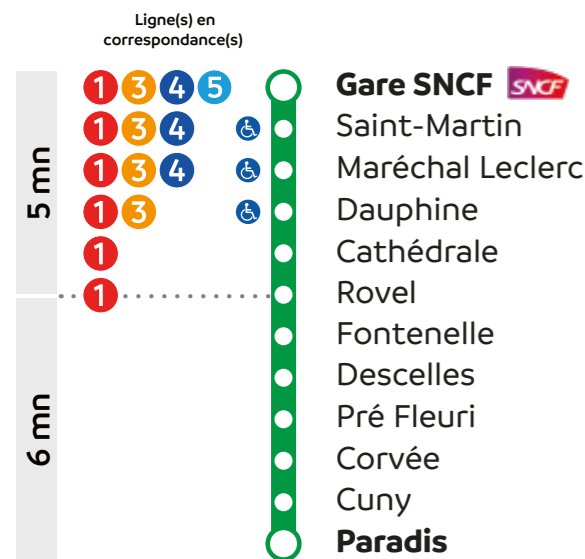

Gare SNCF

2

Paradis

Circule du lundi au samedi sauf jours fériés.

Gare SNCF	09:38	11:26	12:12	13:26	15:42	16:40	17:41
Saint-Martin	09:39	11:27	12:13	13:27	15:43	16:41	17:42
Maréchal Leclerc	09:40	11:28	12:14	13:28	15:44	16:42	17:43
Dauphine	09:41	11:29	12:15	13:29	15:45	16:43	17:44
Cathédrale	09:42	11:30	12:16	13:30	15:46	16:44	17:45
Rovel	09:43	11:31	12:17	13:31	15:47	16:45	17:46
Fontenelle	09:44	11:32	12:18	13:32	15:48	16:46	17:47
Descelles	09:45	11:33	12:19	13:33	15:49	16:47	17:48
Pré Fleuri	09:46	11:34	12:20	13:34	15:50	16:48	17:49
Corvée	09:47	11:35	12:21	13:35	15:51	16:49	17:50
Cuny	09:48	11:36	12:22	13:36	15:52	16:50	17:51
Paradis	09:49	11:37	12:23	13:37	15:53	16:51	17:52

Gare SNCF	07:10	07:35	08:05	09:05	10:05	11:05	12:05	13:05	14:05	15:05	16:05	17:05	18:05	18:35	19:05
Saint Martin	07:11	07:36	08:06	09:06	10:06	11:06	12:06	13:06	14:06	15:06	16:06	17:06	18:06	18:36	19:06
Maréchal Leclerc	07:12	07:37	08:07	09:07	10:07	11:07	12:07	13:07	14:07	15:07	16:07	17:07	18:07	18:37	19:07
Dauphine	07:13	07:38	08:08	09:08	10:08	11:08	12:08	13:08	14:08	15:08	16:08	17:08	18:08	18:38	19:08
Musée	07:14	07:39	08:09	09:09	10:09	11:09	12:09	13:09	14:09	15:09	16:09	17:09	18:09	18:39	19:09
Saint Charles	07:15	07:40	08:10	09:10	10:10	11:10	12:10	13:10	14:10	15:10	16:10	17:10	18:10	18:40	19:10
Jacques Augustin	07:16	07:41	08:11	09:11	10:11	11:11	12:11	13:11	14:11	15:11	16:11	17:11	18:11	18:41	19:11
Hôpital	07:17	07:42	08:12	09:12	10:12	11:12	12:12	13:12	14:12	15:12	16:12	17:12	18:12	18:42	19:12
Clos du Concours	07:18	07:43	08:13	09:13	10:13	11:13	12:13	13:13	14:13	15:13	16:13	17:13	18:13	18:43	19:13
Jonquilles	07:19	07:44	08:14	09:14	10:14	11:14	12:14	13:14	14:14	15:14	16:14	17:14	18:14	18:44	19:14
Dijon	07:20	07:45	08:15	09:15	10:15	11:15	12:15	13:15	14:15	15:15	16:15	17:15	18:15	18:45	19:15