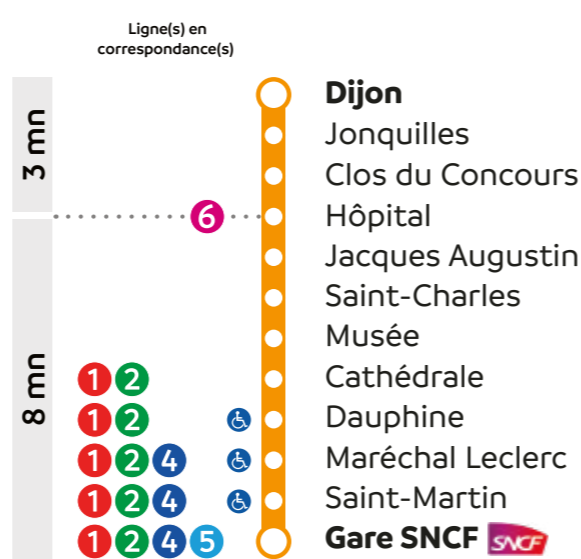

Circule du lundi au samedi sauf jours fériés.

Dijon	06:45	07:20	08:15	09:15	10:15	11:15	12:15	13:15	14:15	15:15	16:15	17:30	18:15	18:45	19:15
Jonquilles	06:46	07:21	08:16	09:16	10:16	11:16	12:16	13:16	14:16	15:16	16:16	17:31	18:16	18:46	19:16
Clos du Concours	06:47	07:22	08:17	09:17	10:17	11:17	12:17	13:17	14:17	15:17	16:17	17:32	18:17	18:47	19:17
Hôpital	06:48	07:23	08:18	09:18	10:18	11:18	12:18	13:18	14:18	15:18	16:18	17:33	18:18	18:48	19:18
Jacques Augustin	06:49	07:24	08:19	09:19	10:19	11:19	12:19	13:19	14:19	15:19	16:19	17:34	18:19	18:49	19:19
Saint Charles	06:50	07:25	08:20	09:20	10:20	11:20	12:20	13:20	14:20	15:20	16:20	17:35	18:20	18:50	19:20
Musée	06:51	07:26	08:21	09:21	10:21	11:21	12:21	13:21	14:21	15:21	16:21	17:36	18:21	18:51	19:21
Cathédrale	06:52	07:27	08:22	09:22	10:22	11:22	12:22	13:22	14:22	15:22	16:22	17:37	18:22	18:52	19:22
Dauphine	06:53	07:28	08:23	09:23	10:23	11:23	12:23	13:23	14:23	15:23	16:23	17:38	18:23	18:53	19:23
Maréchal Leclerc	06:54	07:29	08:24	09:24	10:24	11:24	12:24	13:24	14:24	15:24	16:24	17:39	18:24	18:54	19:24
Saint Martin	06:55	07:30	08:25	09:25	10:25	11:25	12:25	13:25	14:25	15:25	16:25	17:40	18:25	18:55	19:25
Gare SNCF	06:56	07:31	08:26	09:26	10:26	11:26	12:26	13:26	14:26	15:26	16:26	17:41	18:26	18:56	19:26

Le respect des horaires est fonction des conditions de circulation.

Légende

- Arrêt aménagé Personne à Mobilité Réduite (PMR)