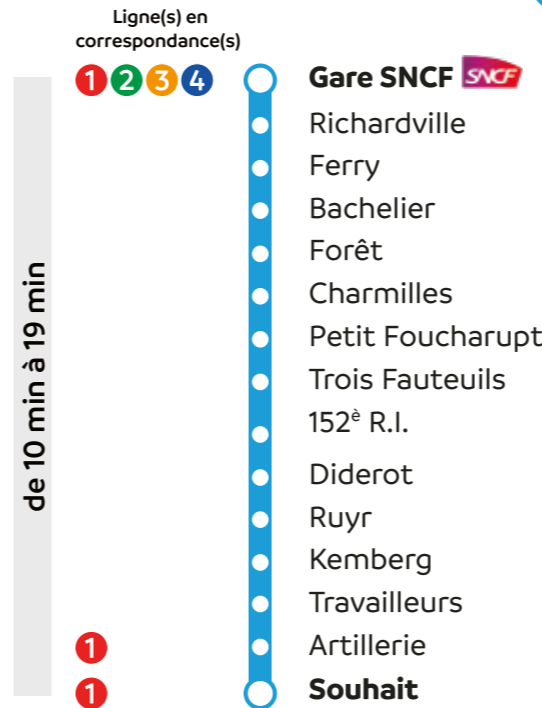

Destinations principales

 AquaNova America 1	 Dauphiné 1 2 3 Trois villes 4
 Cathédrale 1 2 3	 Grégoire 1 IUT 6
 CCAS 1 2 Trois villes 4	 Nef 1
 Hellieule Mauss 1 4	 La Croix 1
 Centre commercial	 Maison du XXI ^e siècle
 Saint-Martin 1 2 3 4	 Baldensperger 1
 CIRTES	 Maison Mosaïque
 Saint-Martin Hôtel de ville 1 2 3 4	 Maréchal Leclerc 1 2 3 4
 Espace F. Mitterand	 Office du tourisme
 Gare SNCF 1 2 3 4 5	 Maréchal Leclerc Hôtel de ville 1 2 3 4
 Hôpital 5	 Tour de la Liberté
 Hopital Saint-Charles	 Rovel 1 2
 Usine Le Corbusier	 Mairie Sainte-Marguerite 1
 Alsace 1	
 Centre commercial	

Gare SNCF 4 Hellieule Mauss

Circule du lundi au samedi sauf jours fériés.

						
Gare SNCF	08:10	09:30	10:50	14:10	15:30	16:50
Saint-Martin						
Maréchal Leclerc						
Hôtel de Ville						
Trois Villes						
La Fayette						
Folmard						
Jacques Pierre						
Madeleine						
Hellieule Mauss	08:20	09:40	11:00	14:20	15:40	17:00

Gare SNCF 5 Souhait

Circule du lundi au samedi sauf jours fériés.

	*				
Gare SNCF	07:28	09:07	10:52	14:56	18:50
Richardville	07:29				
Ferry	07:30				
Bachelier	07:31				
Forêt	07:32				
Charmilles	07:33				
Petit Foucharupt	07:34				
Trois Fauteuils	07:35				
152 ^e R.I.	07:38				
Diderot	07:40				
Ruyr	07:41				
Kemberg	07:42				
Travailleurs	07:43				
Artillerie	07:46				
Souhait	07:47	09:21	11:06	15:10	19:04