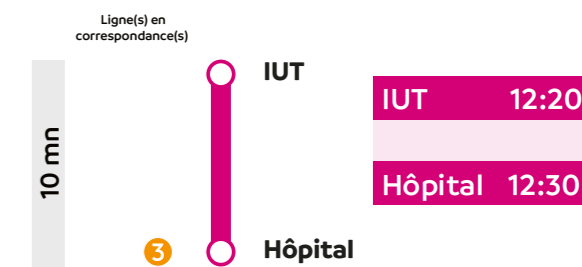

Gare SNCF	07:10	07:35	08:05	09:05	10:05	11:05	12:05	13:05	14:05	15:05	16:05	17:05	18:05	18:35	19:05
Saint Martin	07:11	07:36	08:06	09:06	10:06	11:06	12:06	13:06	14:06	15:06	16:06	17:06	18:06	18:36	19:06
Maréchal Leclerc	07:12	07:37	08:07	09:07	10:07	11:07	12:07	13:07	14:07	15:07	16:07	17:07	18:07	18:37	19:07
Dauphine	07:13	07:38	08:08	09:08	10:08	11:08	12:08	13:08	14:08	15:08	16:08	17:08	18:08	18:38	19:08
Musée	07:14	07:39	08:09	09:09	10:09	11:09	12:09	13:09	14:09	15:09	16:09	17:09	18:09	18:39	19:09
Saint Charles	07:15	07:40	08:10	09:10	10:10	11:10	12:10	13:10	14:10	15:10	16:10	17:10	18:10	18:40	19:10
Jacques Augustin	07:16	07:41	08:11	09:11	10:11	11:11	12:11	13:11	14:11	15:11	16:11	17:11	18:11	18:41	19:11
Hôpital	07:17	07:42	08:12	09:12	10:12	11:12	12:12	13:12	14:12	15:12	16:12	17:12	18:12	18:42	19:12
Clos du Concours	07:18	07:43	08:13	09:13	10:13	11:13	12:13	13:13	14:13	15:13	16:13	17:13	18:13	18:43	19:13
Jonquilles	07:19	07:44	08:14	09:14	10:14	11:14	12:14	13:14	14:14	15:14	16:14	17:14	18:14	18:44	19:14
Dijon	07:20	07:45	08:15	09:15	10:15	11:15	12:15	13:15	14:15	15:15	16:15	17:15	18:15	18:45	19:15

Le respect des horaires est fonction des conditions de circulation.

Légende

- Arrêt aménagé Personne à Mobilité Réduite (PMR)

IUT

6

Hôpital

Le respect des horaires est fonction des conditions de circulation.