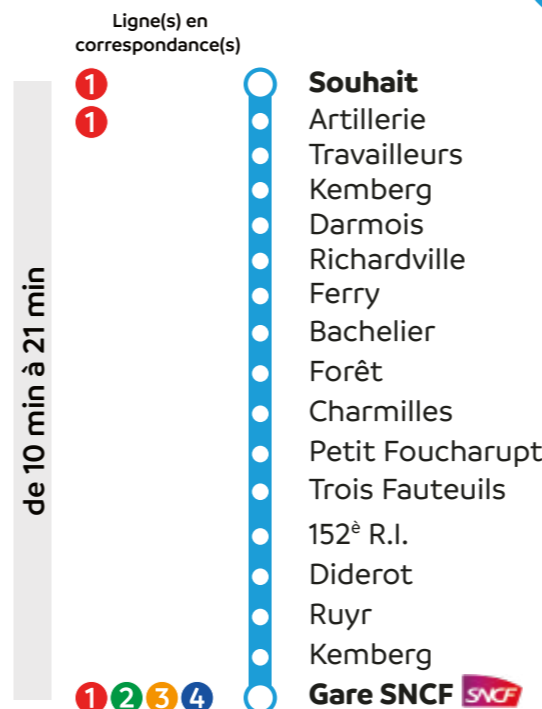

Souhait 5 Gare SNCF

Circule du lundi au samedi sauf jours fériés.

			Me		*	*	
Souhait	09:07	10:52	12:10	14:56	16:30	17:09	18:50
Artillerie			12:11		16:31	17:10	
Travailleurs			12:14		16:34	17:13	
Kemberg			12:15		16:35	17:14	
Darmois			12:16		16:36	17:15	
Richardville			12:17		16:37	17:16	
Ferry			12:18		16:38	17:17	
Bachelier			12:19		16:39	17:18	
Forêt			12:20		16:40	17:19	
Charmilles			12:21		16:41	17:20	
Petit Foucharupt			12:22		16:42	17:21	
Trois Fauteuils			12:23		16:43	17:22	
152e R.I.			12:26		16:46	17:25	
Diderot			12:28		16:48	17:27	
Ruyr			12:29		16:49	17:28	
Kemberg			12:30		16:50	17:29	
Gare SNCF	09:23	11:08	12:31	15:12	16:51	17:30	19:06

Légende

- Me Fonctionne uniquement le mercredi en période scolaire. Fonctionne en ligne à la demande du lundi au samedi en période de vacances scolaires.
- Circule en ligne à la demande le samedi en période scolaire, et du lundi au samedi en période de vacances scolaires.

- Ligne à la demande : service sur réservation [0 800 880 676](tel:0800880676)

Le respect des horaires est fonction des conditions de circulation.