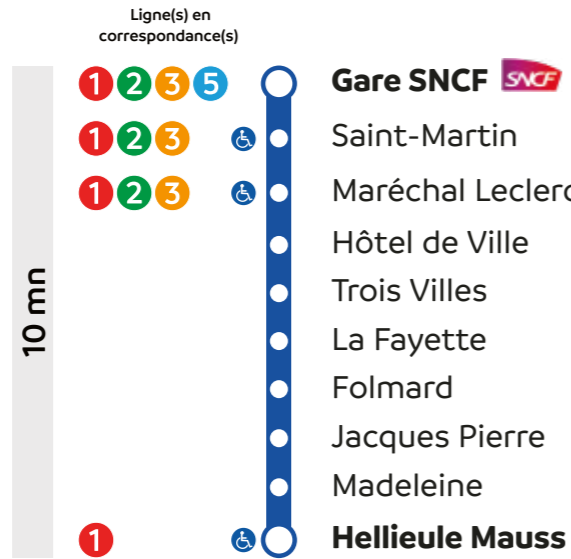

Destinations principales

 AquaNova America 1	 Dauphiné 1 2 3 Trois villes 4
 Cathédrale 1 2 3	 Grégoire 1 IUT 6
 CCAS 1 2 Trois villes 4	 Nef 1
 Hellieule Mauss 1 4	 La Croix 1
 Centre commercial	 Maison du XXI ^e siècle
 Saint-Martin 1 2 3 4	 Baldensperger 1
 CIRTES	 Maison Mosaïque
 Saint-Martin Hôtel de ville 1 2 3 4	 Maréchal Leclerc 1 2 3 4
 Espace F. Mitterand	 Office du tourisme
 Gare SNCF 1 2 3 4 5	 Maréchal Leclerc Hôtel de ville 1 2 3 4
 Hôpital 5	 Tour de la Liberté
 Hopital Saint-Charles	 Rovel 1 2
 Usine Le Corbusier	 Mairie Sainte-Marguerite 1
 Alsace 1	
 Centre commercial	

Gare SNCF 4 Hellieule Mauss

Circule du lundi au samedi sauf jours fériés.

						
Gare SNCF	08:10	09:30	10:50	14:10	15:30	16:50
Saint-Martin						
Maréchal Leclerc						
Hôtel de Ville						
Trois Villes						
La Fayette						
Folmard						
Jacques Pierre						
Madeleine						
Hellieule Mauss	08:20	09:40	11:00	14:20	15:40	17:00

Gare SNCF 5 Souhait

Circule du lundi au samedi sauf jours fériés.

	*				
Gare SNCF	07:28	09:07	10:52	14:56	18:50
Richardville	07:29				
Ferry	07:30				
Bachelier	07:31				
Forêt	07:32				
Charmilles	07:33				
Petit Foucharupt	07:34				
Trois Fauteuils	07:35				
152 ^e R.I.	07:38				
Diderot	07:40				
Ruyr	07:41				
Kemberg	07:42				
Travailleurs	07:43				
Artillerie	07:46				
Souhait	07:47	09:21	11:06	15:10	19:04

Le respect des horaires est fonction des conditions de circulation.

Hellieule Mauss 4 Gare SNCF

Circule du lundi au samedi sauf jours fériés.

						
Hellieule Mauss	08:10	09:30	10:50	14:10	15:30	16:50
Madeleine						
Jacques Pierre						
Folmard						
La Fayette						
Trois Villes						
Hôtel de Ville						
Maréchal Leclerc						
Saint-Martin						
Gare SNCF	08:20	09:40	11:00	14:20	15:40	17:00