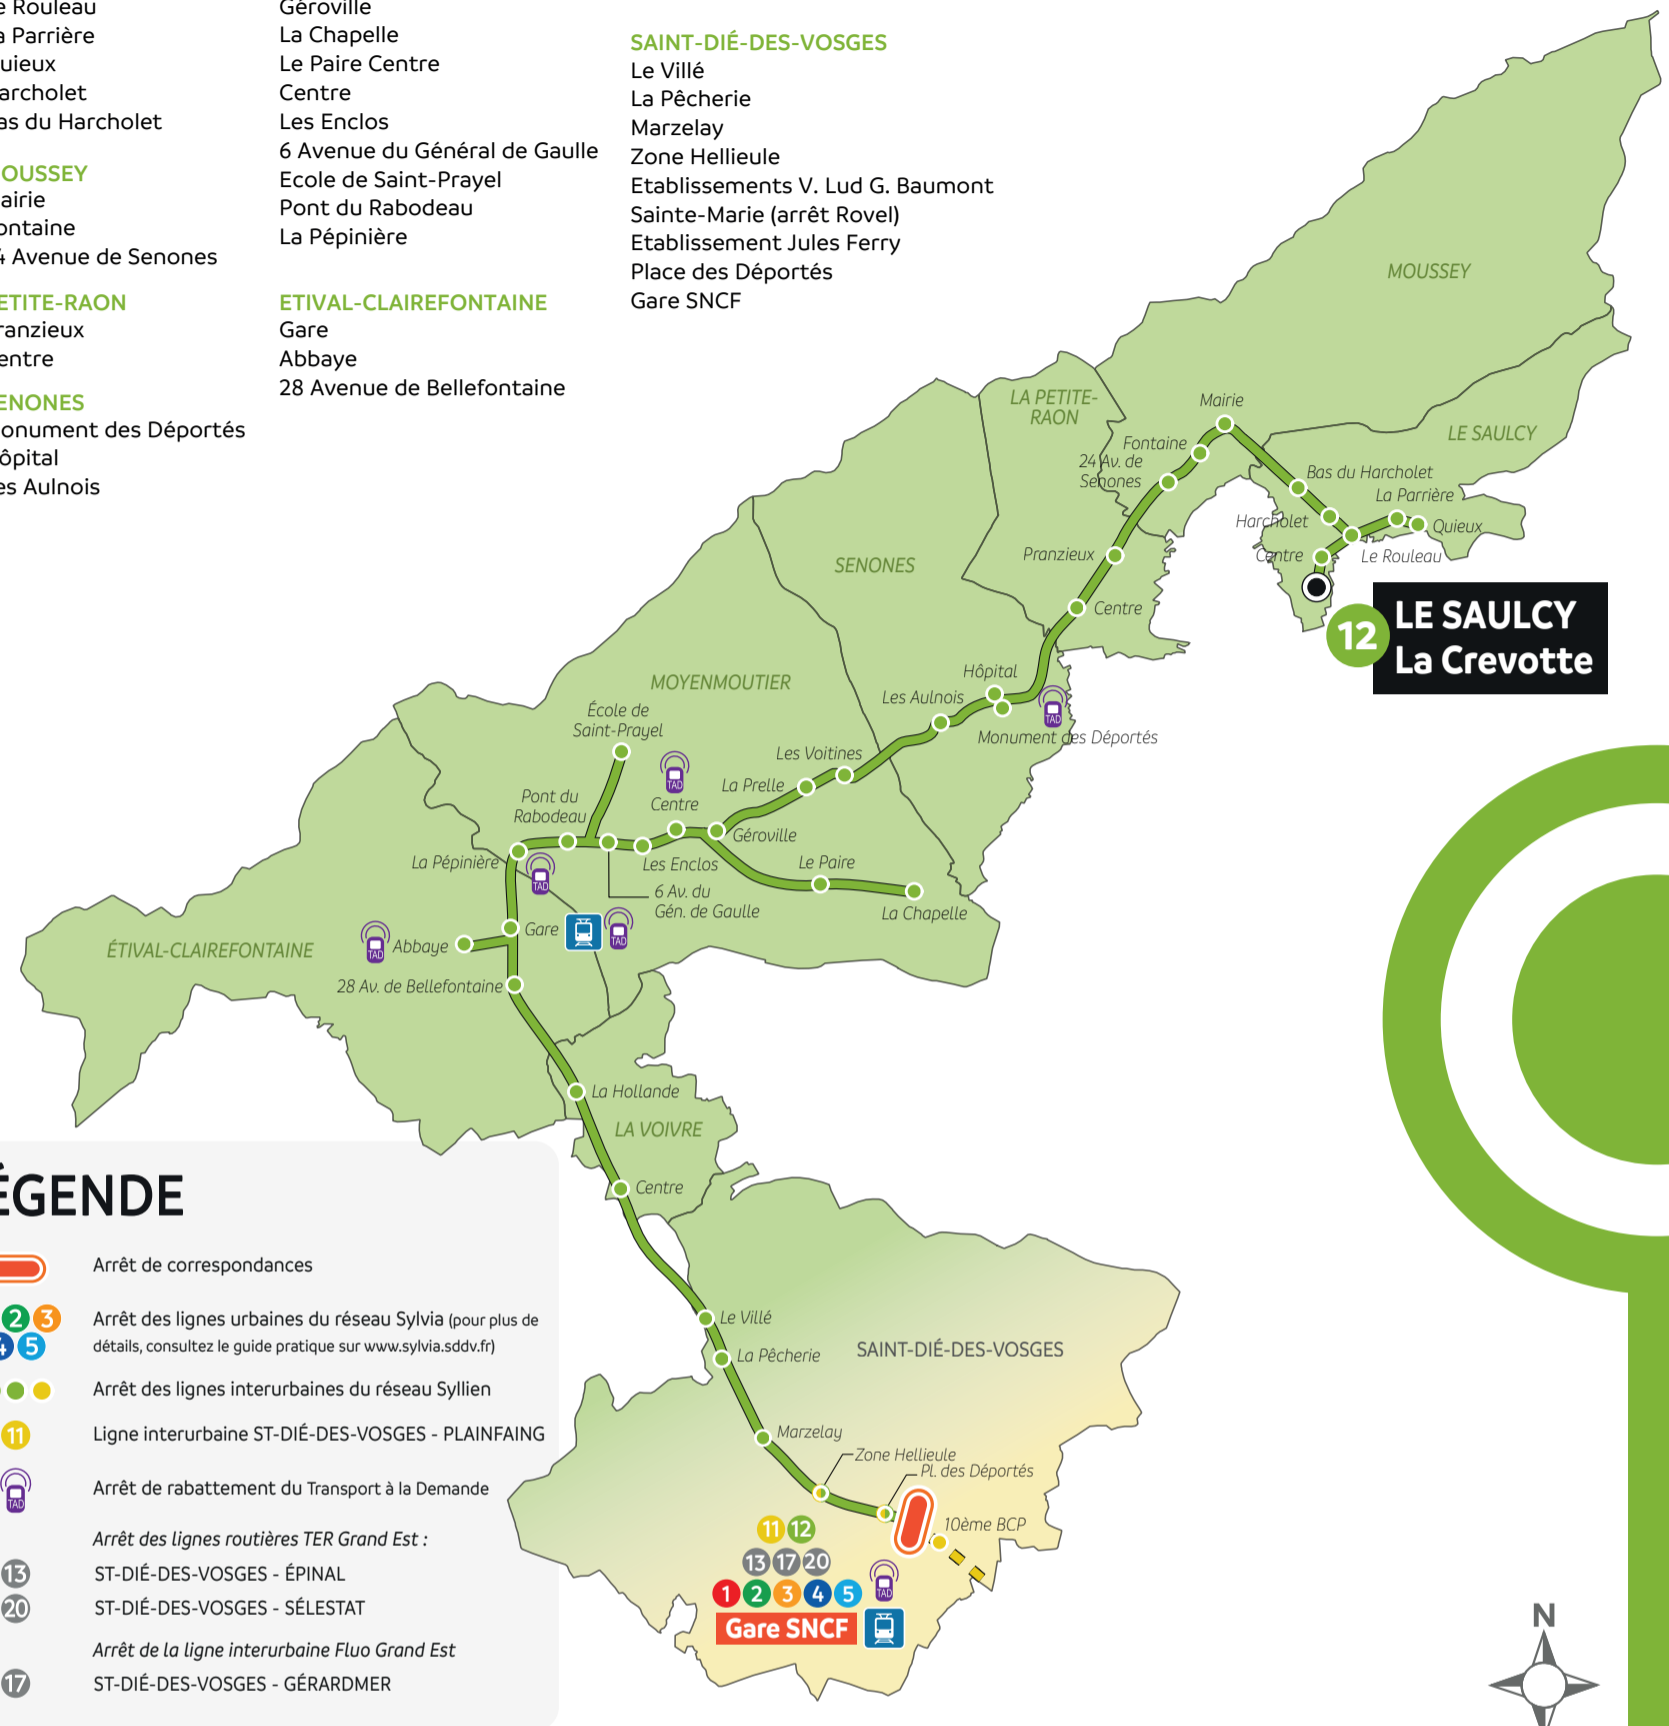

## ARRÊTS DE LA LIGNE 12 :

- LE SAULCY**  
 La Crevotte  
 Centre  
 Le Rouleau  
 La Parrière  
 Quieux  
 Harcholet  
 Bas du Harcholet

- MOUSSEY**  
 Mairie  
 Fontaine  
 24 Avenue de Senones

- PETITE-RAON**  
 Pranzieux  
 Centre

- SENONES**  
 Monument des Déportés  
 Hôpital  
 Les Aulnois

- MOYENMOUTIER**  
 Les Voitines  
 La Prelle  
 Géroville  
 La Chapelle  
 Le Paire Centre  
 Centre  
 Les Enclos  
 6 Avenue du Général de Gaulle  
 Ecole de Saint-Prayel  
 Pont du Rabodeau  
 La Pépinière

- ETIVAL-CLAIREFONTAINE**  
 Gare  
 Abbaye  
 28 Avenue de Bellefontaine

- LA VOIVRE**  
 La Hollande  
 Centre

- SAINT-DIÉ-DES-VOSGES**  
 Le Villé  
 La Pêcherie  
 Marzelay  
 Zone Hellieule  
 Etablissements V. Lud G. Baumont  
 Sainte-Marie (arrêt Rovel)  
 Etablissement Jules Ferry  
 Place des Déportés  
 Gare SNCF

## LÉGENDE

- Arrêt de correspondances
- Arrêt des lignes urbaines du réseau Sylvania (pour plus de détails, consultez le guide pratique sur [www.sylvia.sddv.fr](http://www.sylvia.sddv.fr))
- Arrêt des lignes interurbaines du réseau Syllien
- Ligne interurbaine ST-DIÉ-DES-VOSGES - PLAINFAING
- Arrêt de rabattement du Transport à la Demande
- Arrêt des lignes routières TER Grand Est :**
  - ST-DIÉ-DES-VOSGES - ÉPINAL
  - ST-DIÉ-DES-VOSGES - SÉLESTAT
- Arrêt de la ligne interurbaine Fluo Grand Est**
  - ST-DIÉ-DES-VOSGES - GÉRARDMER