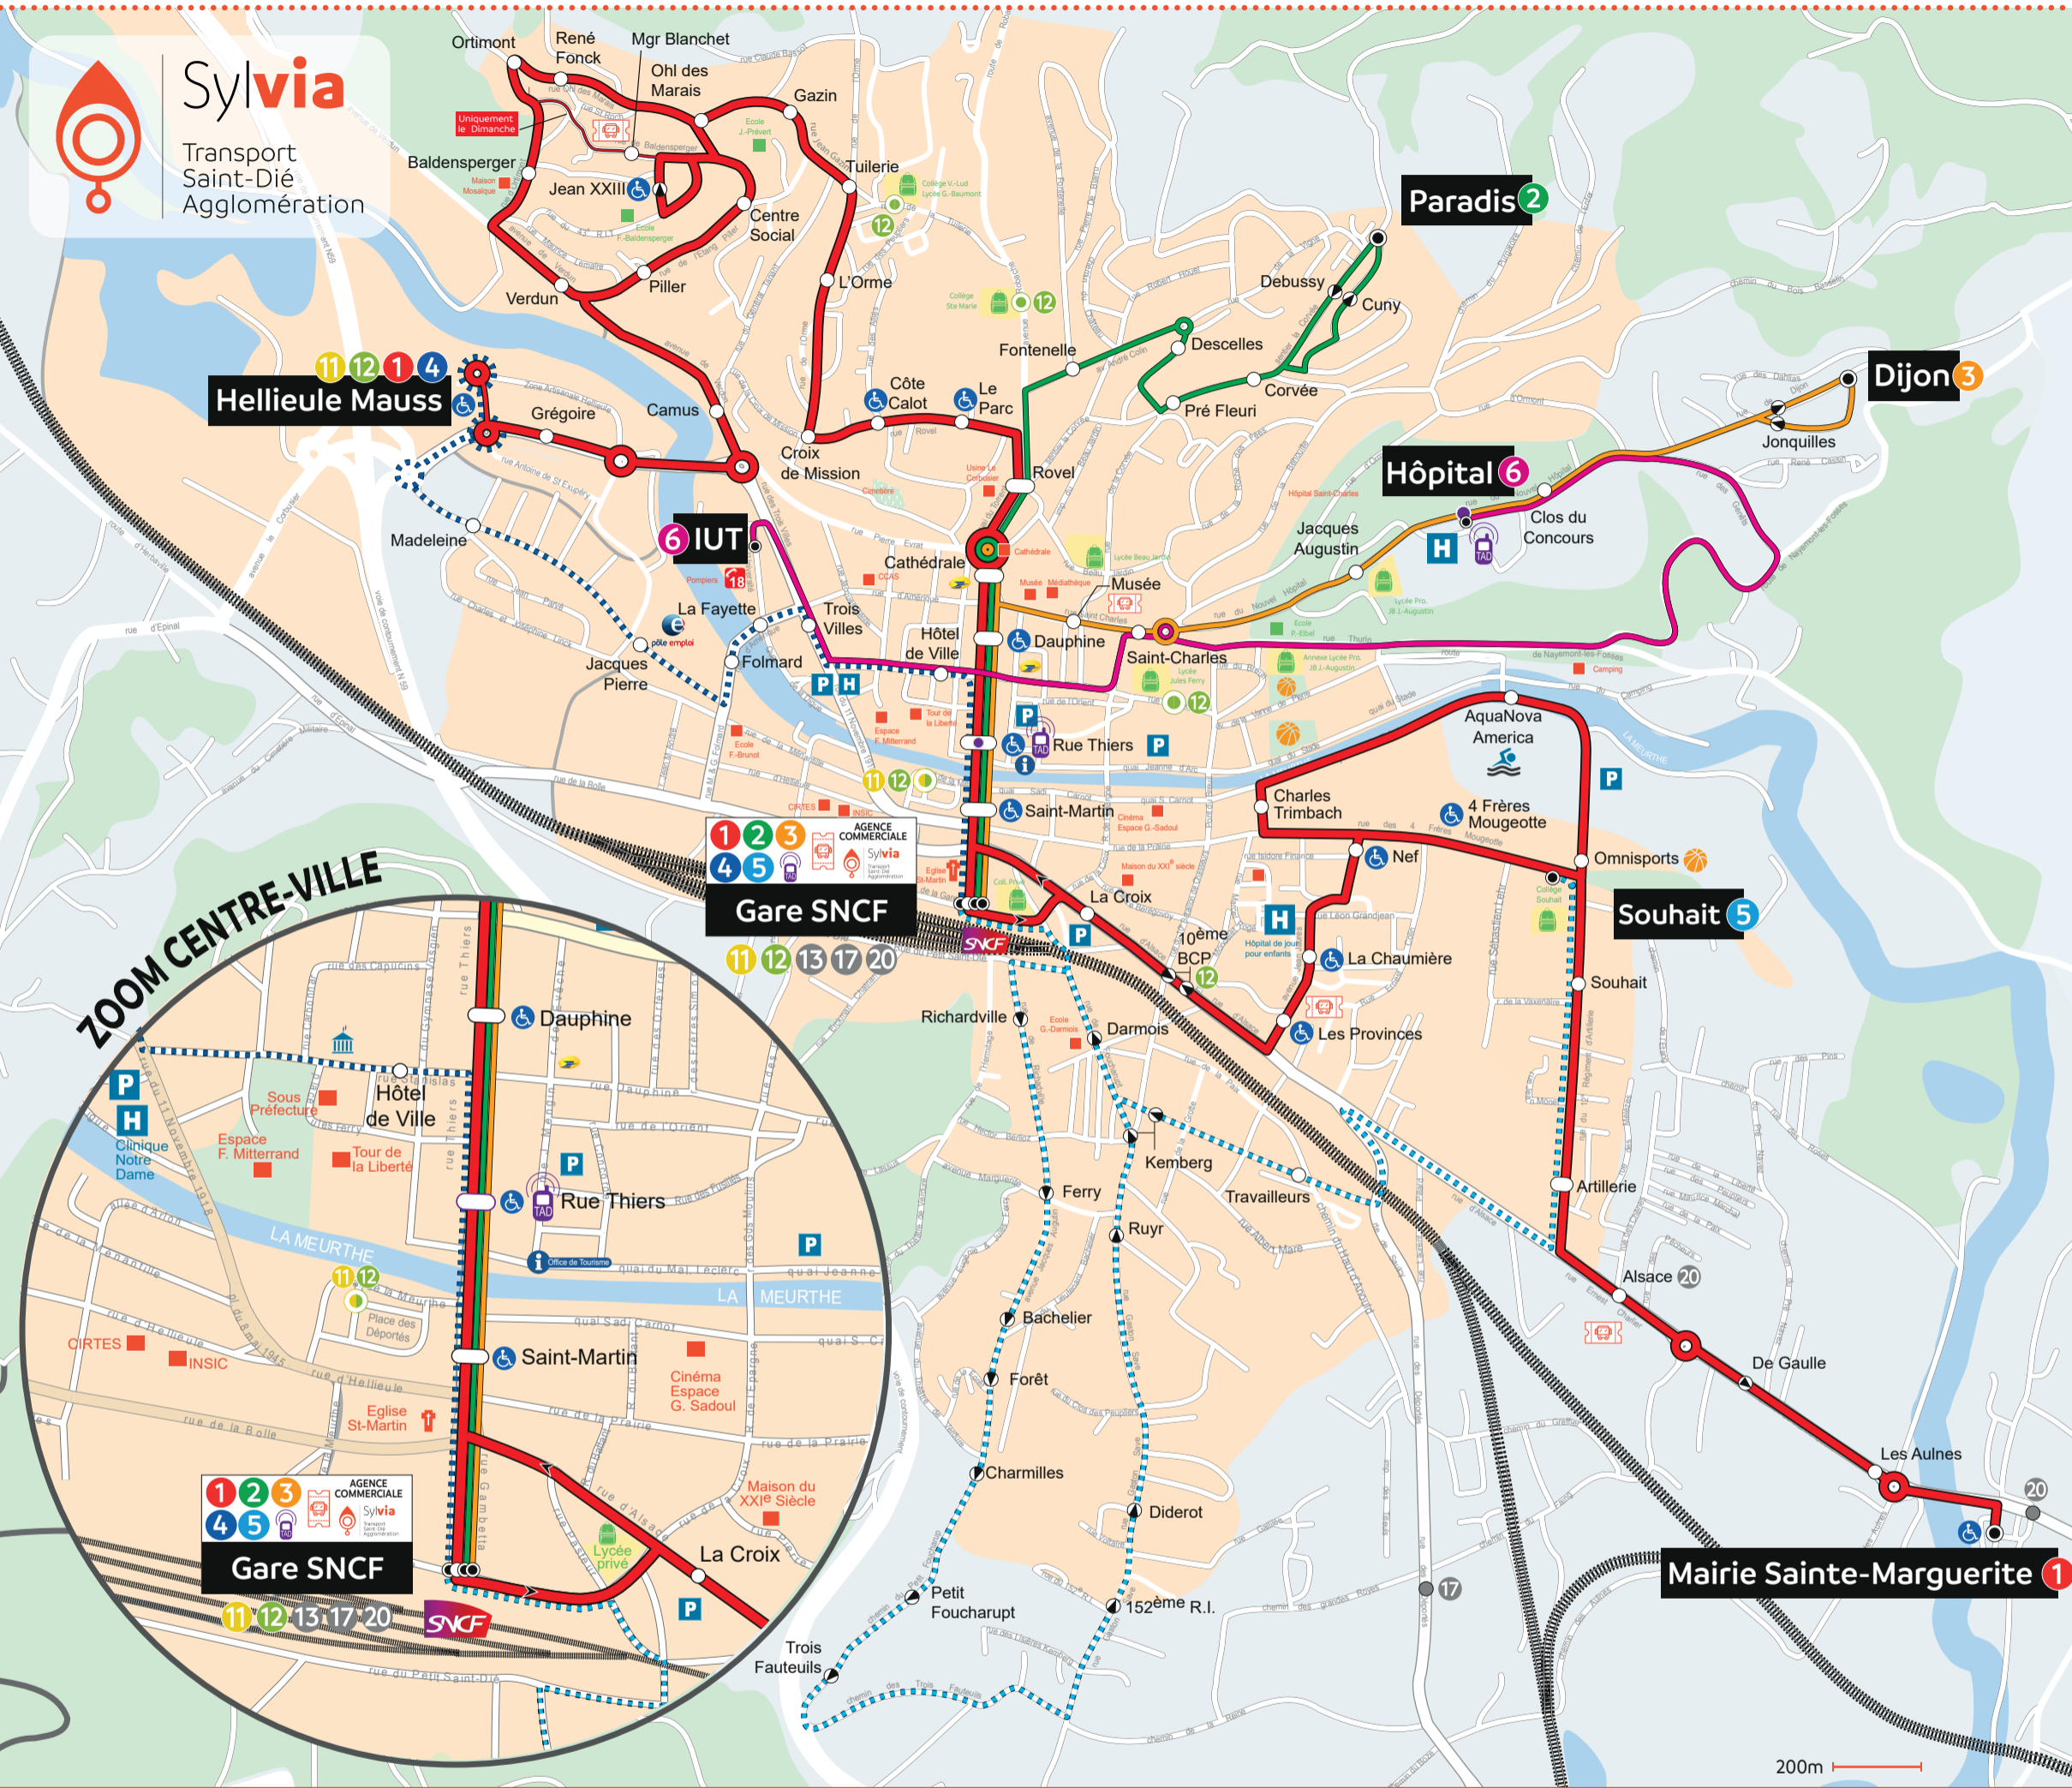

PLAN DU RÉSEAU URBAIN DE SAINT-DIÉ-DES-VOSGES

Valable à partir du 1^{er} mars 2024

Sylvia
Transport
Saint-Dié
Agglomération

LÉGENDE

Lignes urbaines

- 1 Mairie de S^{te}-Marguerite - Gare SNCF - Hellieule Mauss
fonctionne uniquement le dimanche
- 2 Gare SNCF - Paradis
- 3 Gare SNCF - Dijon
- 4 Gare SNCF - Hellieule Mauss
- 5 Gare SNCF - Souhait
- 6 IUT - Hôpital

* Certains horaires sont à la demande (voir fiches horaires).

Retrouvez l'horaire de passage de votre ligne de bus en temps réel sur l'appi MyBus « Réseau Sylvia » ou sur www.sylvia.sddv.fr.

Lignes interurbaines du réseau

- 11 ST-DIÉ-DES-VOSGES Gare SNCF - PLAINFAING Habebaurupt Le Pressoir
- 12 ST-DIÉ-DES-VOSGES Gare SNCF - LE SAULCY La Crevotte

Lignes interurbaines Fluo Grand Est

- 17 ST-DIÉ-DES-VOSGES Gare SNCF - GÉRARDMER Boulevard d'Alsace

Lignes routières TER Grand Est

- 13 ST-DIÉ-DES-VOSGES Gare SNCF - ÉPINAL
- 20 ST-DIÉ-DES-VOSGES Gare SNCF - SÉLESTAT

Transport à la Demande

- Arrêt de rabattement

Rejoignez les arrêts gare SNCF, Hôpital et le centre-ville de Saint-Dié-des-Vosges (Rue Thiers) avec le service sur réservation de Transport à la Demande **SylVousPlait***, depuis les quatre zones :
 > Zone A - Vallée de la Plaine
 > Zone B - Vallée du Rabodeau
 > Zone C - Centre Agglomération - Saint-Dié
 > Zone D - Vallées de la Haute Meurthe et du Taintroué