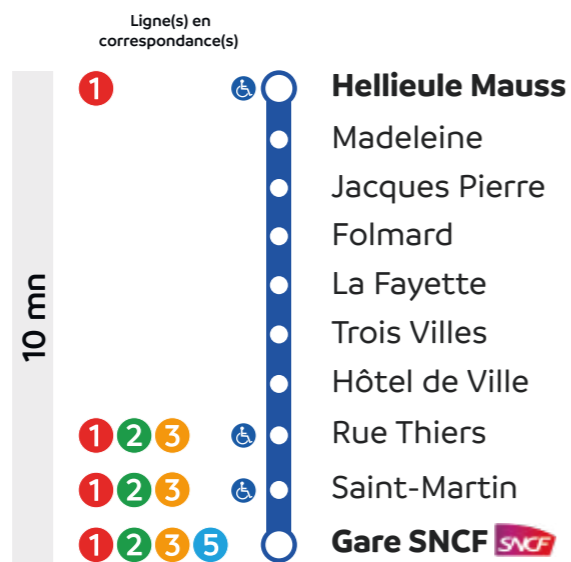

Gare SNCF 4 Hellieule Mauss

Circule du lundi au samedi sauf jours fériés.

Gare SNCF	08:10	09:30	10:50	14:10	15:30	16:50
Saint-Martin						
Rue Thiers						
Hôtel de Ville						
Trois Villes						
La Fayette						
Folmard						
Jacques Pierre						
Madeleine						
Hellieule Mauss	08:20	09:40	11:00	14:20	15:40	17:00

Circule du lundi au samedi sauf jours fériés.

Gare SNCF	07:28	09:07	10:52	14:56	18:50
Richardville	07:29				
Ferry	07:30				
Bachelier	07:31				
Forêt	07:32				
Charmilles	07:33				
Petit Foucharupt	07:34				
Trois Fauteuils	07:35				
152 ^e R.I.	07:38				
Diderot	07:40				
Ruyr	07:41				
Kemberg	07:42				
Travailleurs	07:43				
Artillerie	07:46				
Souhait	07:47	09:21	11:06	15:10	19:04

HORAIRES

- 2 Gare SNCF - Paradis
- Gare SNCF - Hôpital via Dijon 3
- 4 Gare SNCF - Hellieule Mauss
- Gare SNCF - Souhait 5
- 6 IUT - Hôpital

Horaires en temps réel
Application MyBus
Boutique en ligne
sylvia.sddv.fr

Hellieule Mauss 4 Gare SNCF

Circule du lundi au samedi sauf jours fériés.

Hellieule Mauss	08:10	09:30	10:50	14:10	15:30	16:50
Madeleine						
Jacques Pierre						
Folmard						
La Fayette						
Trois Villes						
Hôtel de Ville						
Rue Thiers						
Saint-Martin						
Gare SNCF	08:20	09:40	11:00	14:20	15:40	17:00