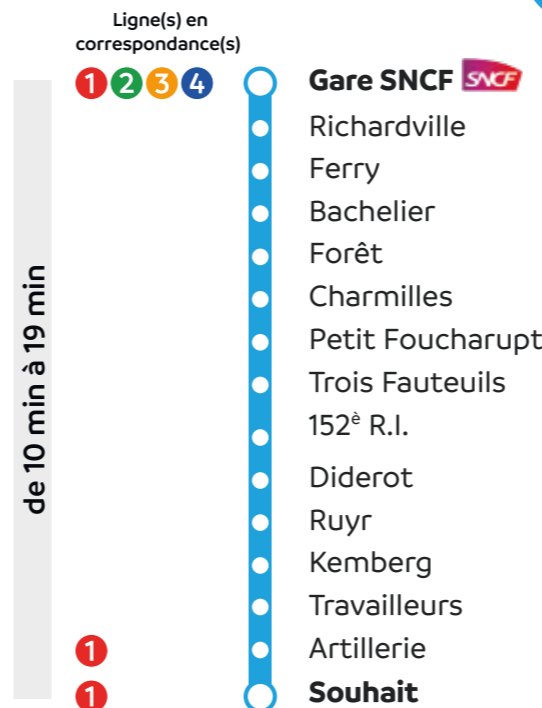

Destinations principales

- AquaNova America (1)
- Cathédrale (1, 2, 3)
- CCAS (4)
- Centre commercial (1, 4)
- Saint-Martin (1, 2, 3, 4)
- CIRTES (1, 2, 3, 4)
- Espace F. Mitterand (4)
- Gare SNCF (1, 2, 3, 4, 5)
- Hôpital (5)
- Hôpital Saint-Charles (5)
- Centre commercial (1)
- Alsace (1)
- Dauphiné (1, 2, 3, 4)
- Hôtel de ville Saint-Dié-des-Vosges (4)
- Grégoire (1, 6)
- IUT (6)
- Nef (1)
- La Nef (1)
- La Croix (1)
- Maison du XXI^e siècle (1)
- Baldensperger (1)
- Maison Mosaïque (1)
- Office de tourisme (1, 2, 3, 4)
- Rue Thiers (1, 2, 3, 4)
- Hôtel de ville (4)
- Tour de la Liberté (1, 2, 3, 4)
- Rovel (1, 2)
- Usine Le Corbusier (1)
- Mairie Sainte-Marguerite (1)

Gare SNCF 4 Hellieule Mauss

Circule du lundi au samedi sauf jours fériés.

Gare SNCF	08:10	09:30	10:50	14:10	15:30	16:50
Saint-Martin						
Rue Thiers						
Hôtel de Ville						
Trois Villes						
La Fayette						
Folmard						
Jacques Pierre						
Madeleine						
Hellieule Mauss	08:20	09:40	11:00	14:20	15:40	17:00

Légende

- Arrêt aménagé Personne à Mobilité Réduite (PMR)
- Ligne à la demande : service sur réservation 0 800 880 676

Le respect des horaires est fonction des conditions de circulation.

Gare SNCF 5 Souhait

Circule du lundi au samedi sauf jours fériés.

Gare SNCF	07:28	09:07	10:52	14:56	18:50
Richardville	07:29				
Ferry	07:30				
Bachelier	07:31				
Forêt	07:32				
Charmilles	07:33				
Petit Foucharupt	07:34				
Trois Fauteuils	07:35				
152 ^e R.I.	07:38				
Diderot	07:40				
Ruyr	07:41				
Kemberg	07:42				
Travailleurs	07:43				
Artillerie	07:46				
Souhait	07:47	09:21	11:06	15:10	19:04