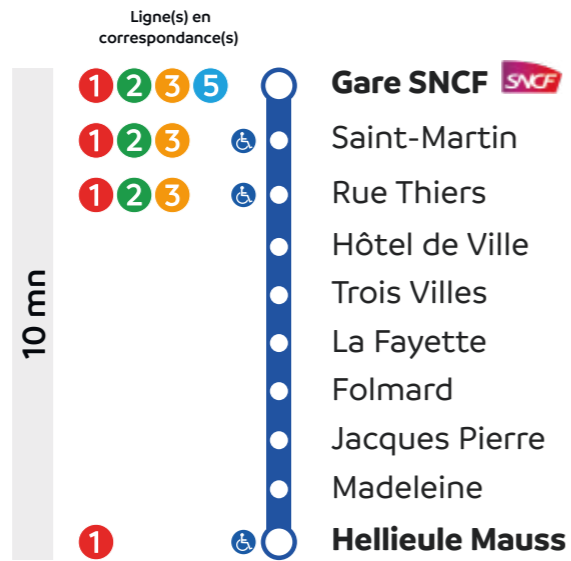

Destinations principales

- AquaNova America (1)
- Cathédrale (1, 2, 3)
- CCAS (4)
- Centre commercial (1, 4)
- Saint-Martin (1, 2, 3, 4)
- CIRTES (1, 2, 3, 4)
- Espace F. Mitterand (4)
- Gare SNCF (1, 2, 3, 4, 5)
- Hôpital (5)
- Hôpital Saint-Charles (5)
- Centre commercial (1)
- Alsace (1)
- Dauphiné (1, 2, 3, 4)
- Hôtel de ville Saint-Dié-des-Vosges (4)
- Grégoire (1, 6)
- IUT (6)
- Nef (1)
- La Nef (1)
- La Croix (1)
- Maison du XXI^e siècle (1)
- Baldensperger (1)
- Maison Mosaïque (1)
- Office de tourisme (1, 2, 3, 4)
- Rue Thiers (1, 2, 3, 4)
- Hôtel de ville (4)
- Tour de la Liberté (1, 2, 3, 4)
- Rovel (1, 2)
- Usine Le Corbusier (1)
- Mairie Sainte-Marguerite (1)

Gare SNCF 4 Hellieule Mauss

Circule du lundi au samedi sauf jours fériés.

Gare SNCF	08:10	09:30	10:50	14:10	15:30	16:50
Saint-Martin						
Rue Thiers						
Hôtel de Ville						
Trois Villes						
La Fayette						
Folmard						
Jacques Pierre						
Madeleine						
Hellieule Mauss	08:20	09:40	11:00	14:20	15:40	17:00

Circule du lundi au samedi sauf jours fériés.

Gare SNCF	07:28	09:07	10:52	14:56	18:50
Richardville	07:29				
Ferry	07:30				
Bachelier	07:31				
Forêt	07:32				
Charmilles	07:33				
Petit Foucharupt	07:34				
Trois Fauteuils	07:35				
152 ^e R.I.	07:38				
Diderot	07:40				
Ruyr	07:41				
Kemberg	07:42				
Travailleurs	07:43				
Artillerie	07:46				
Souhait	07:47	09:21	11:06	15:10	19:04

Hellieule Mauss 4 Gare SNCF

Circule du lundi au samedi sauf jours fériés.

Hellieule Mauss	08:10	09:30	10:50	14:10	15:30	16:50
Madeleine						
Jacques Pierre						
Folmard						
La Fayette						
Trois Villes						
Hôtel de Ville						
Rue Thiers						
Saint-Martin						
Gare SNCF	08:20	09:40	11:00	14:20	15:40	17:00