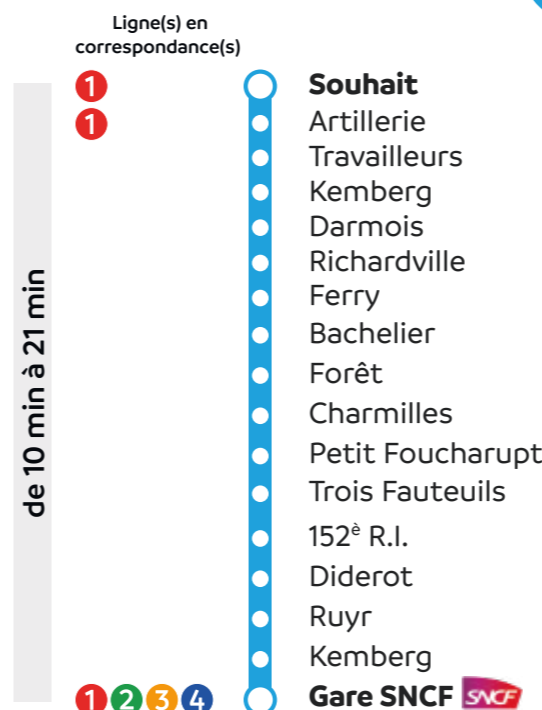

Souhait 5 Gare SNCF

Circule du lundi au samedi sauf jours fériés.

Souhait	09:07	10:52	12:10	14:56	16:35	17:09	18:50
Artillerie			12:11		16:36	17:10	
Travailleurs			12:14		16:39	17:13	
Kemberg			12:15		16:40	17:14	
Darmois			12:16		16:41	17:15	
Richardville			12:17		16:42	17:16	
Ferry			12:18		16:43	17:17	
Bachelier			12:19		16:44	17:18	
Forêt			12:20		16:45	17:19	
Charmilles			12:21		16:46	17:20	
Petit Foucharupt			12:22		16:47	17:21	
Trois Fauteuils			12:23		16:48	17:22	
152e R.I.			12:26		16:51	17:25	
Diderot			12:28		16:53	17:27	
Ruyr			12:29		16:54	17:28	
Kemberg			12:30		16:55	17:29	
Gare SNCF	09:23	11:08	12:31	15:12	16:56	17:30	19:06

Légende

- Me Fonctionne uniquement le mercredi en période scolaire. Fonctionne en ligne à la demande du lundi au samedi en période de vacances scolaires.
- Circule en ligne à la demande le samedi en période scolaire, et du lundi au samedi en période de vacances scolaires.
- Ligne à la demande : service sur réservation 0 800 880 676

Le respect des horaires est fonction des conditions de circulation.

Vous êtes salarié(e) ?

Voyagez à moitié prix avec Sylvania !

Ne me jetez pas, je suis réutilisable !
Toute l'information est disponible en digital, pensez-y !

Retrouvez ici toutes les informations dont vous avez besoin !
www.sylvia.sddv.fr

0 800 880 676 Service & appel gratuits

Du lundi au vendredi de 8h00 à 18h00
Le samedi de 8h00 à 13h00

Sylvania - Transport Saint-Dié Agglomération

Agence Sylvania
Gare SNCF - 88100 Saint-Dié-des-Vosges
Ouverte du lundi au vendredi de 8h00 à 13h00 et de 14h00 à 18h00
Le samedi de 10h00 à 12h00 (sauf jours fériés)

Les abonnements mensuels et annuels nominatifs permettent le remboursement à hauteur de 50 % minimum du prix du titre par votre employeur, sur présentation du justificatif d'achat du titre (décret du 30/12/2008).