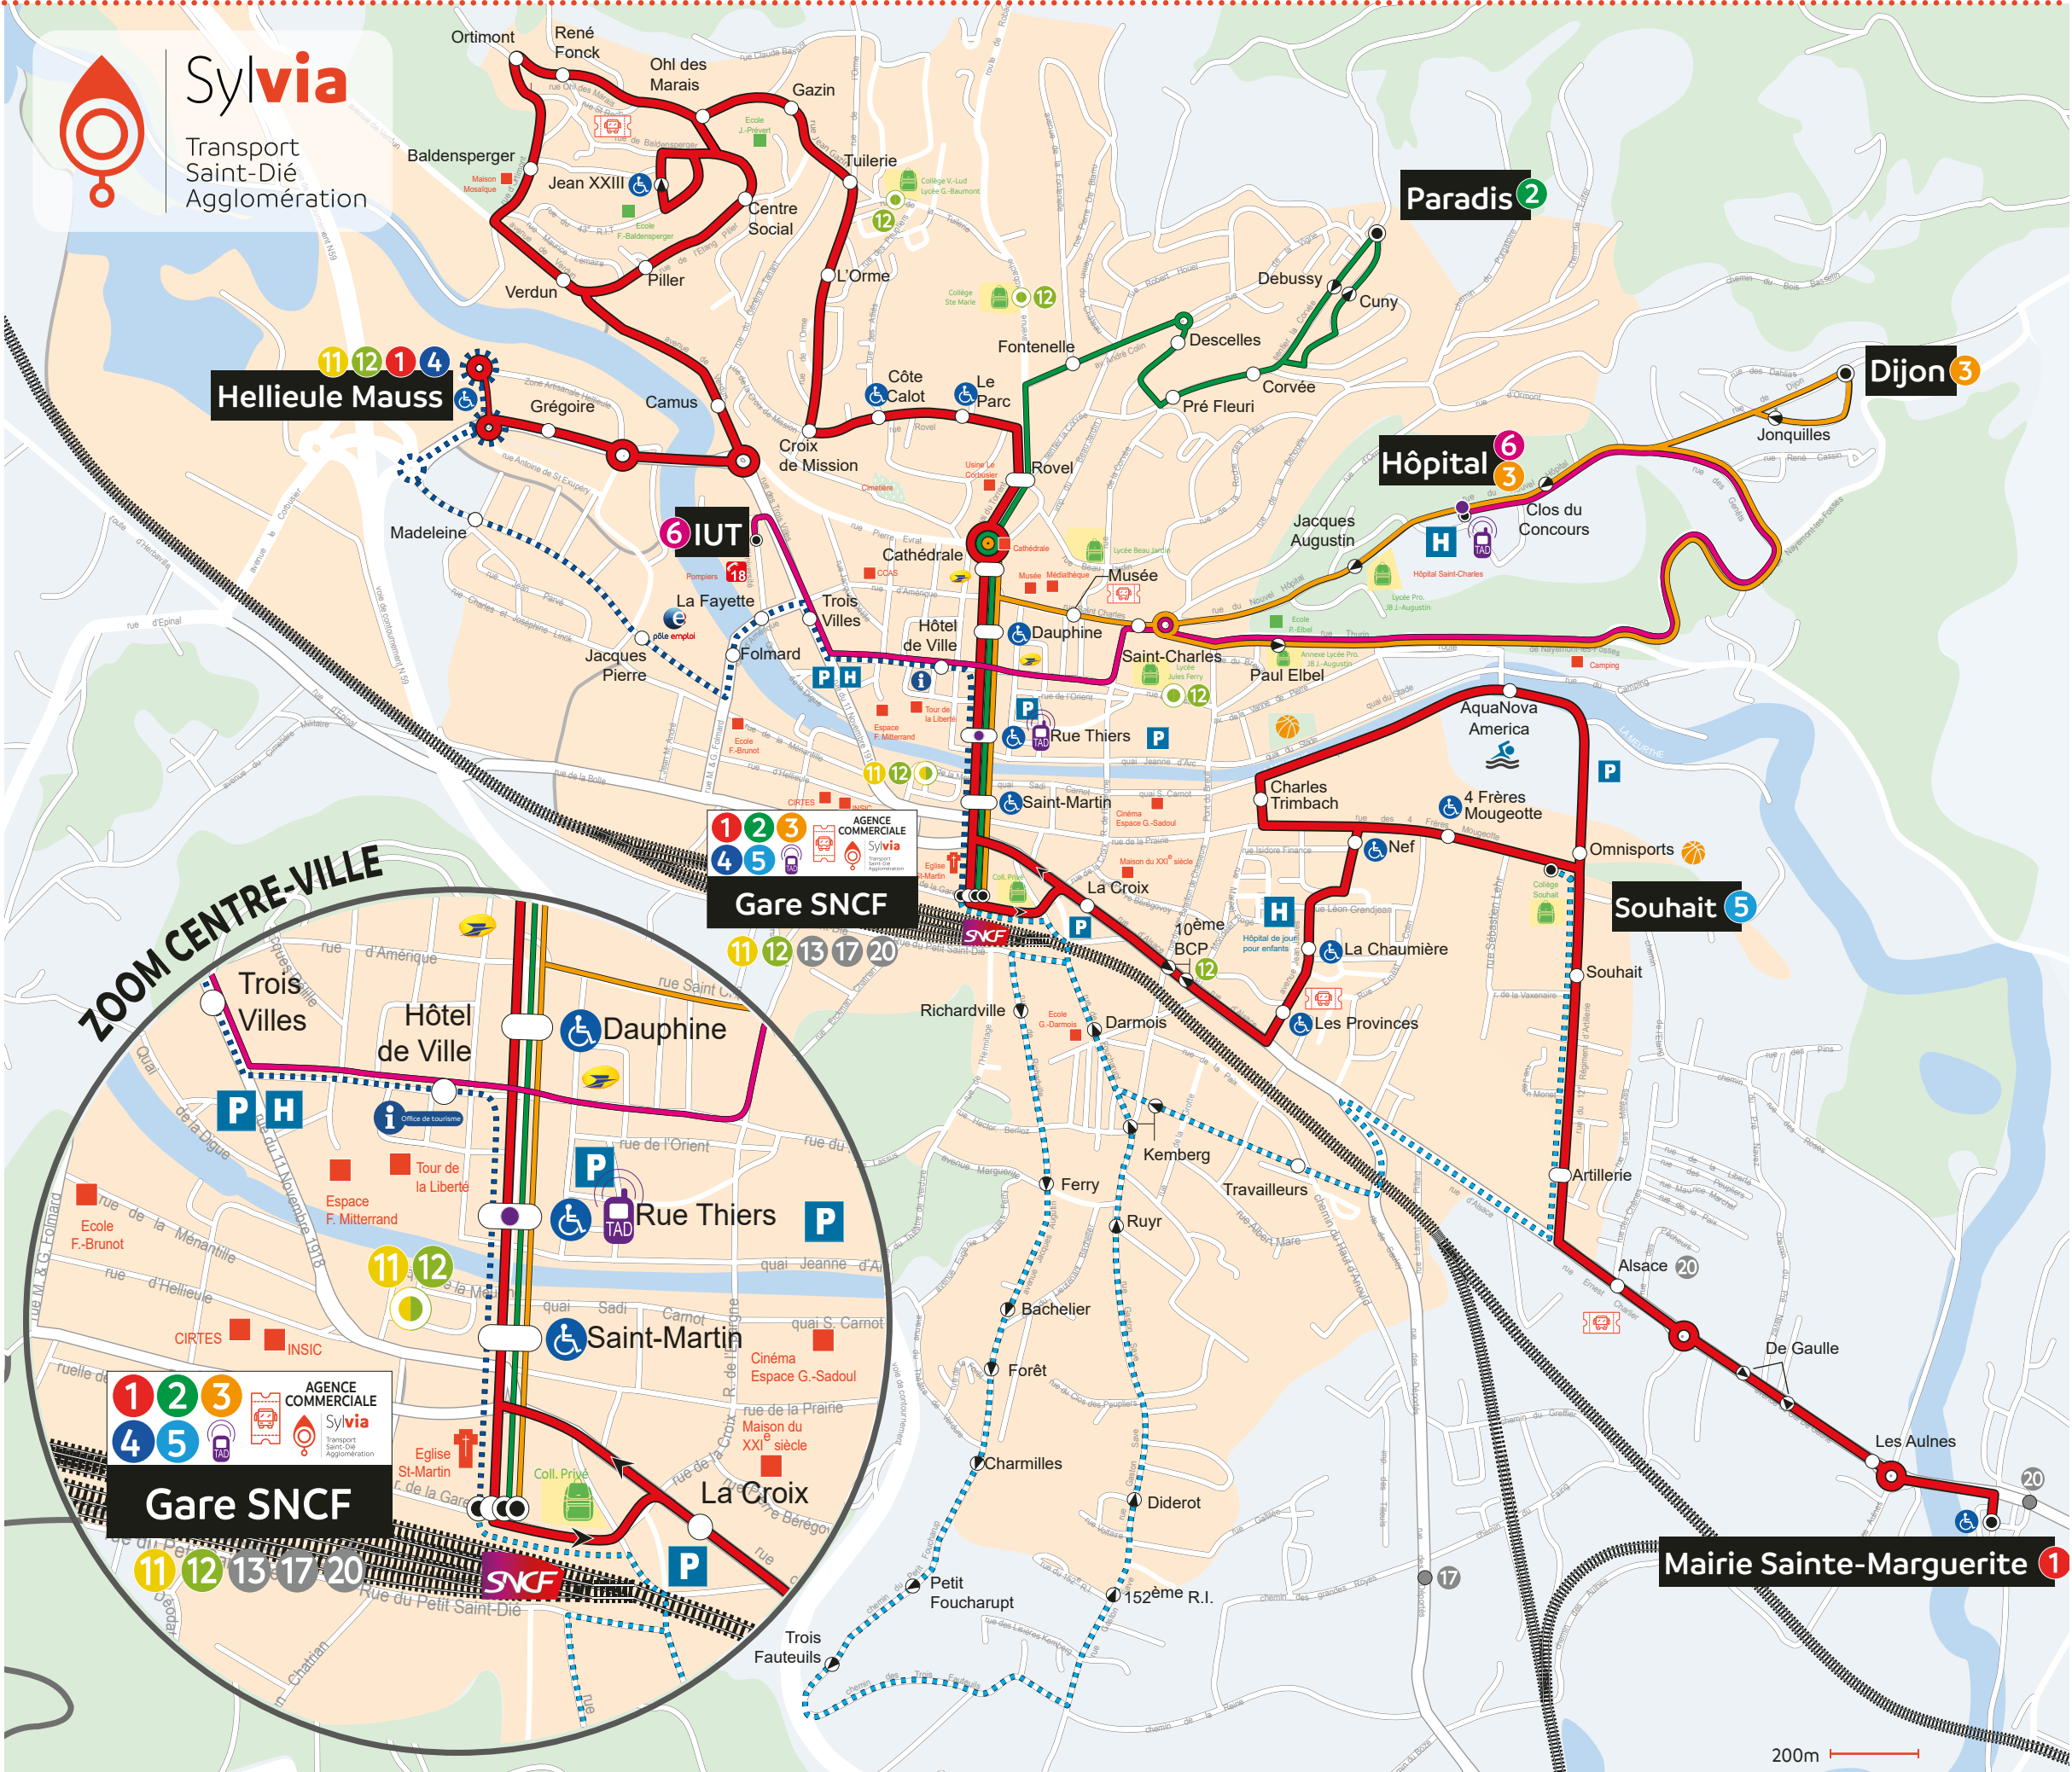

PLAN DU RÉSEAU URBAIN DE SAINT-DIÉ-DES-VOSGES

Valable à partir du 2 septembre 2024

Sylvia
Transport
Saint-Dié
Agglomération

Sylvia
Transport
Saint-Dié
Agglomération

LÉGENDE

Lignes urbaines

- 1 Mairie de S^{te}-Marguerite
- 2 Gare SNCF
- 3 Gare SNCF
- 4 Gare SNCF
- 5 Gare SNCF
- 6 IUT
- Gare SNCF
- Hellieule Mauss
- Paradis
- Dijon via Hôpital
- Hellieule Mauss
- Souhait
- Hôpital

* Certains horaires sont à la demande (voir fiches horaires).

Retrouvez l'horaire de passage de votre ligne de bus en temps réel sur l'appli MyBus « Réseau Sylvia » ou sur www.sylvia.sddv.fr.

Lignes interurbaines du réseau

- 11 ST-DIÉ-DES-VOSGES Zone Hellieule
- 12 ST-DIÉ-DES-VOSGES Place des Déportés
- Gare SNCF
- PLAINFAING Habebaurupt Le Pressoir
- LE SAULCY La Crevotte

Lignes interurbaines Fluo Grand Est

- 17 ST-DIÉ-DES-VOSGES Place des Déportés
- Gare SNCF
- GÉRARDMER Boulevard d'Alsace

Lignes routières TER Grand Est

- 13 ST-DIÉ-DES-VOSGES Gare SNCF
- 20 ST-DIÉ-DES-VOSGES Gare SNCF
- ÉPINAL
- SÉLESTAT

Transport à la Demande

- Arrêt de rabattement

Rejoignez les arrêts gare SNCF, Hôpital et le centre-ville de Saint-Dié-des-Vosges (Rue Thiers) avec le service sur réservation de Transport à la Demande **SylVousPlait**, depuis les quatre zones :