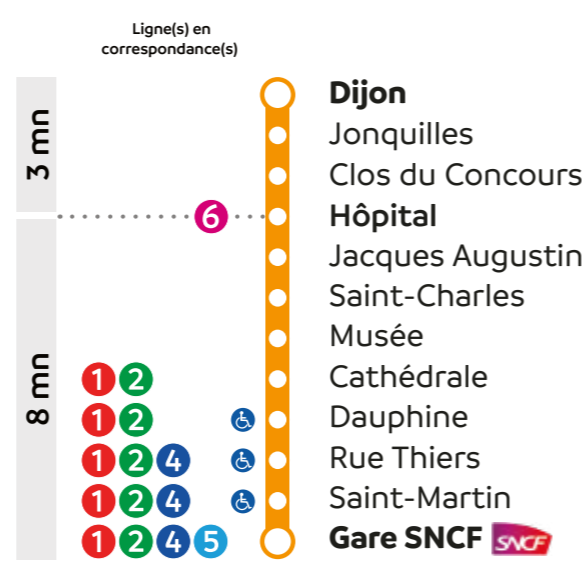

Le respect des horaires est fonction des conditions de circulation.

Légende

- Arrêt aménagé Personne à Mobilité Réduite (PMR)
- Ligne à la demande : service sur réservation [0 800 880 676](tel:0800880676) service & appel gratuit

Dijon

3

Gare SNCF via Hôpital

Circule du lundi au samedi sauf jours fériés.

Dijon	06:45	07:20	08:15	09:15	10:15	11:15	12:15	13:15	14:15	15:15	16:15	17:15	18:15	18:45	19:15
Jonquilles	06:46	07:21	08:16	09:16	10:16	11:16	12:16	13:16	14:16	15:16	16:16	17:16	18:16	18:46	19:16
Clos du Concours	06:47	07:22	08:17	09:17	10:17	11:17	12:17	13:17	14:17	15:17	16:17	17:17	18:17	18:47	19:17
Hôpital	06:48	07:23	08:18	09:18	10:18	11:18	12:18	13:18	14:18	15:18	16:18	17:18	18:18	18:48	19:18
Jacques Augustin	06:49	07:24	08:19	09:19	10:19	11:19	12:19	13:19	14:19	15:19	16:19	17:19	18:19	18:49	19:19
Saint Charles	06:50	07:25	08:20	09:20	10:20	11:20	12:20	13:20	14:20	15:20	16:20	17:20	18:20	18:50	19:20
Musée	06:51	07:26	08:21	09:21	10:21	11:21	12:21	13:21	14:21	15:21	16:21	17:21	18:21	18:51	19:21
Cathédrale	06:52	07:27	08:22	09:22	10:22	11:22	12:22	13:22	14:22	15:22	16:22	17:22	18:22	18:52	19:22
Dauphine	06:53	07:28	08:23	09:23	10:23	11:23	12:23	13:23	14:23	15:23	16:23	17:23	18:23	18:53	19:23
Rue Thiers	06:54	07:29	08:24	09:24	10:24	11:24	12:24	13:24	14:24	15:24	16:24	17:24	18:24	18:54	19:24
Saint Martin	06:55	07:30	08:25	09:25	10:25	11:25	12:25	13:25	14:25	15:25	16:25	17:25	18:25	18:55	19:25
Gare SNCF	06:56	07:31	08:26	09:26	10:26	11:26	12:26	13:26	14:26	15:26	16:26	17:26	18:26	18:56	19:25