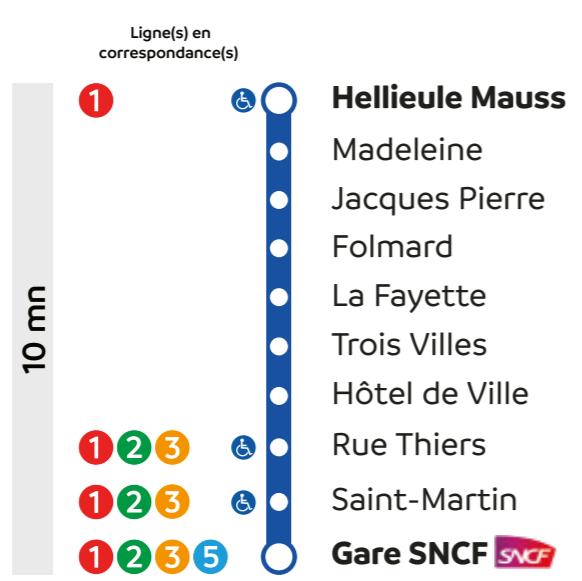

Destinations principales

AquaNova America 1	Dauphiné 1 2 3 4
Cathédrale 1 2 3	Grégoire 1 6
Cathédrale 1 2 Trois villes 4	Nef 1
CCAS 1 4	La Croix 1
Centre commercial 1 2 3 4 5	Maison du XXI ^e siècle 1
Saint-Martin 1 2 3 4	Baldensperger 1
CIRTES 1 2 3 Hôtel de ville 4	Maison Mosaïque 1 2 3 Hôtel de ville 4
Espace F. Mitterand 1 2 3 4 5	Office de tourisme 1 2 3 Hôtel de ville 4
Gare SNCF 1 2 3 4 5	Tour de la Liberté 1 2 3 Hôtel de ville 4
Hôpital 5	Rovel 1 2
Hôpital Saint-Charles 1	Usine Le Corbusier 1
Alsace 1	Mairie S ^{te} -Marguerite 1
Centre commercial	Mairie Sainte-Marguerite

Circule du lundi au samedi sauf jours fériés.

Gare SNCF	07:28	09:07	10:52	14:56	18:50
Richardville	07:29				
Ferry	07:30				
Bachelier	07:31				
Forêt	07:32				
Charmilles	07:33				
Petit Foucharupt	07:34				
Trois Fauteuils	07:35				
152 ^e R.I.	07:38				
Diderot	07:40				
Ruyr	07:41				
Kemberg	07:42				
Travailleurs	07:43				
Artillerie	07:46				
Souhait	07:47	09:21	11:06	15:10	19:04

HORAIRES

Horaires en temps réel
Application MyBus
Boutique en ligne
sylvia.sddv.fr

Sylvia
Transport Saint-Dié Agglomération

L'agglo
Saint-Dié
vosges

Hellieule Mauss 4 Gare SNCF

Circule du lundi au samedi sauf jours fériés.

Hellieule Mauss	08:10	09:30	10:50	14:10	15:30	16:50
Madeleine						
Jacques Pierre						
Folmard						
La Fayette						
Trois Villes						
Hôtel de Ville						
Rue Thiers						
Saint-Martin						
Gare SNCF	08:20	09:40	11:00	14:20	15:40	17:00