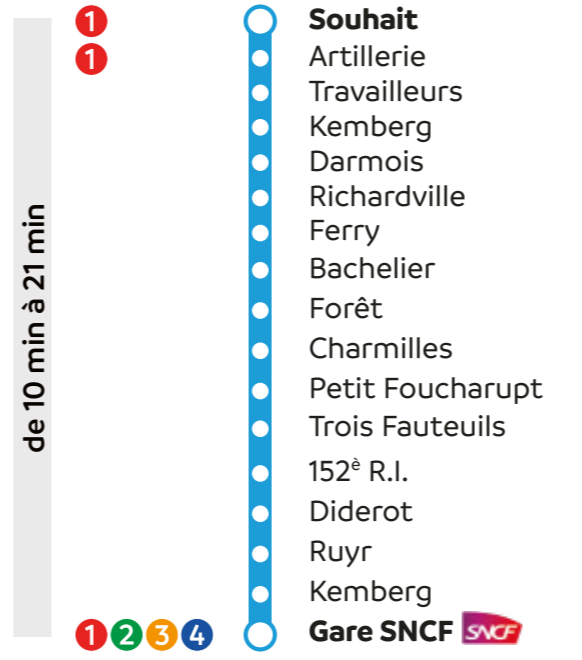

Souhait 5 Gare SNCF

Circule du lundi au samedi sauf jours fériés.

Souhait	09:07	10:52	12:10	14:56	16:35	17:09	18:50
Artillerie			12:11		16:36	17:10	
Travailleurs			12:14		16:39	17:13	
Kemberg			12:15		16:40	17:14	
Darmois			12:16		16:41	17:15	
Richardville			12:17		16:42	17:16	
Ferry			12:18		16:43	17:17	
Bachelier			12:19		16:44	17:18	
Forêt			12:20		16:45	17:19	
Charmilles			12:21		16:46	17:20	
Petit Foucharupt			12:22		16:47	17:21	
Trois Fauteuils			12:23		16:48	17:22	
152e R.I.			12:26		16:51	17:25	
Diderot			12:28		16:53	17:27	
Ruyr			12:29		16:54	17:28	
Kemberg			12:30		16:55	17:29	
Gare SNCF	09:23	11:08	12:31	15:12	16:56	17:30	19:06

Légende

- Me Fonctionne uniquement le mercredi en période scolaire. Fonctionne en ligne à la demande du lundi au samedi en période de vacances scolaires.
- Circule en ligne à la demande le samedi en période scolaire, et du lundi au samedi en période de vacances scolaires.
- Ligne à la demande : service sur réservation 0 800 880 676

Le respect des horaires est fonction des conditions de circulation.