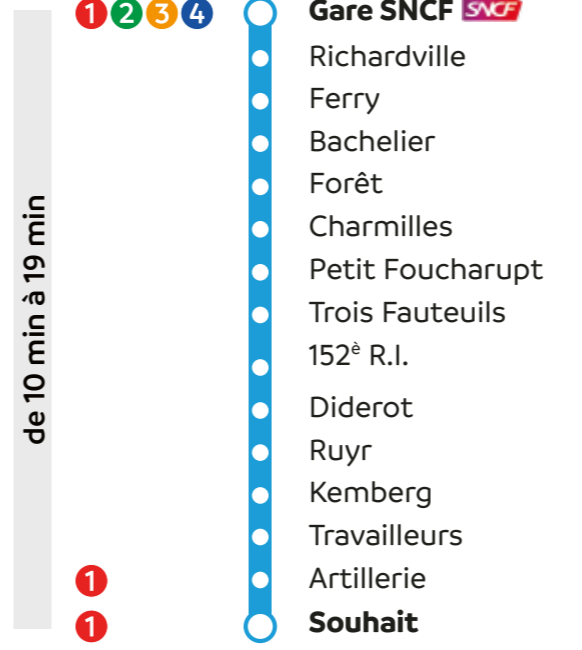

Destinations principales

AquaNova America 1	Dauphiné 1 2 3 4
Cathédrale 1 2 3	Grégoire 1 6
Cathédrale 1 2 Trois villes 4	Nef 1
CCAS 1 4	La Croix 1
Centre commercial 1 2 3 4 5	Maison du XXI ^e siècle 1
Saint-Martin 1 2 3 4	Baldensperger 1
CIRTES 1 2 3 Hôtel de ville 4	Maison Mosaïque 1 2 3 Hôtel de ville 4
Espace F. Mitterand 1 2 3 4 5	Office de tourisme 1 2 3 Hôtel de ville 4
Gare SNCF 1 2 3 4 5	Tour de la Liberté 1 2 3 Hôtel de ville 4
Hôpital 5	Rovel 1 2
Hôpital Saint-Charles 1	Usine Le Corbusier 1
Alsace 1	Mairie S ^{te} -Marguerite 1
Centre commercial	Mairie Sainte-Marguerite

Gare SNCF 4 Hellieule Mauss

Circule du lundi au samedi sauf jours fériés.

Gare SNCF	08:10	09:30	10:50	14:10	15:30	16:50
Saint-Martin						
Rue Thiers						
Hôtel de Ville						
Trois Villes						
La Fayette						
Folmard						
Jacques Pierre						
Madeleine						
Hellieule Mauss	08:20	09:40	11:00	14:20	15:40	17:00

Légende

- Arrêt aménagé Personne à Mobilité Réduite (PMR)
- Ligne à la demande : service sur réservation 0 800 880 676

Le respect des horaires est fonction des conditions de circulation.

Gare SNCF 5 Souhait

Circule du lundi au samedi sauf jours fériés.

Gare SNCF	07:28	09:07	10:52	14:56	18:50
Richardville	07:29				
Ferry	07:30				
Bachelier	07:31				
Forêt	07:32				
Charmilles	07:33				
Petit Foucharupt	07:34				
Trois Fauteuils	07:35				
152 ^e R.I.	07:38				
Diderot	07:40				
Ruyr	07:41				
Kemberg	07:42				
Travailleurs	07:43				
Artillerie	07:46				
Souhait	07:47	09:21	11:06	15:10	19:04