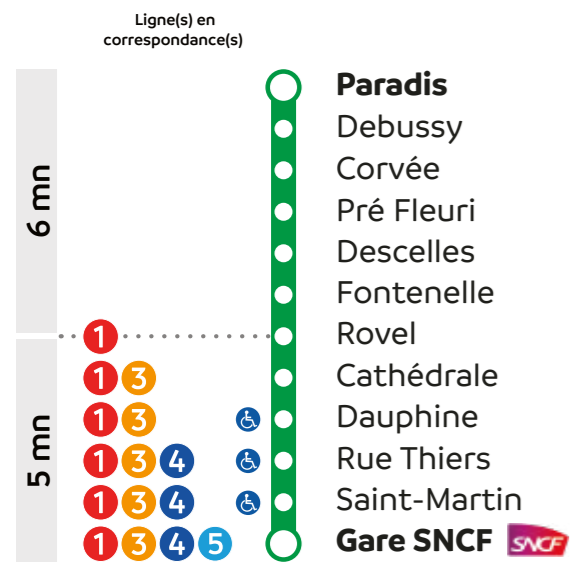

Le respect des horaires est fonction des conditions de circulation.

Légende

- Arrêt aménagé Personne à Mobilité Réduite (PMR)

IUT

6

Hôpital

Circule du lundi au vendredi en période scolaire sauf jours fériés.

Le respect des horaires est fonction des conditions de circulation.

Paradis

2

Gare SNCF

Circule du lundi au samedi sauf jours fériés.

	📞						
Paradis	07:53	09:50	11:27	13:38	15:54	16:52	17:52
Debussy	07:54	09:51	11:28	13:39	15:55	16:53	17:53
Corvée	07:55	09:52	11:29	13:40	15:56	16:54	17:54
Pré Fleuri	07:56	09:53	11:30	13:41	15:57	16:55	17:55
Decelles	07:57	09:54	11:31	13:42	15:58	16:56	17:56
Fontenelle	07:58	09:55	11:32	13:43	15:59	16:57	17:57
Rovel	07:59	09:56	11:33	13:44	16:00	16:58	17:58
Cathédrale	08:00	09:57	11:34	13:45	16:01	16:59	17:59
Dauphine	08:01	09:58	11:35	13:46	16:02	17:00	18:00
Rue Thiers	08:02	09:59	11:36	13:47	16:03	17:01	18:01
Saint-Martin	08:03	10:00	11:37	13:48	16:04	17:02	18:02
Gare SNCF	08:04	10:01	11:38	13:49	16:05	17:03	18:03