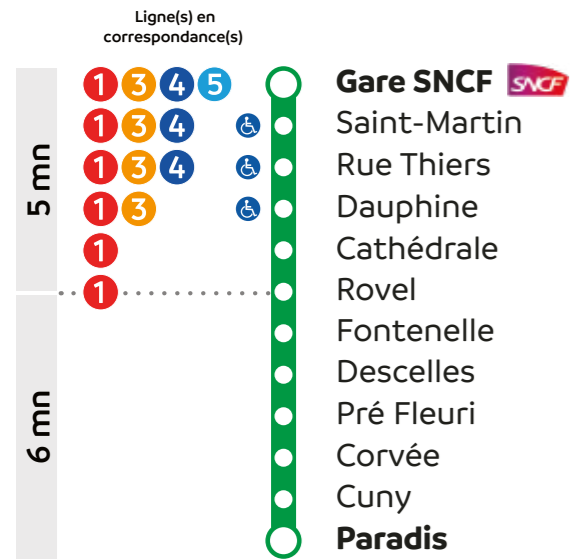

transdev
the mobility company

Gare SNCF

2

Paradis

Circule du lundi au samedi sauf jours fériés.

	📞	📞	📞				
Gare SNCF	09:38	11:26	12:12	13:26	15:42	16:40	17:41
Saint-Martin	09:39	11:27	12:13	13:27	15:43	16:41	17:42
Rue Thiers	09:40	11:28	12:14	13:28	15:44	16:42	17:43
Dauphine	09:41	11:29	12:15	13:29	15:45	16:43	17:44
Cathédrale	09:42	11:30	12:16	13:30	15:46	16:44	17:45
Rovel	09:43	11:31	12:17	13:31	15:47	16:45	17:46
Fontenelle	09:44	11:32	12:18	13:32	15:48	16:46	17:47
Descelles	09:45	11:33	12:19	13:33	15:49	16:47	17:48
Pré Fleuri	09:46	11:34	12:20	13:34	15:50	16:48	17:49
Corvée	09:47	11:35	12:21	13:35	15:51	16:49	17:50
Cuny	09:48	11:36	12:22	13:36	15:52	16:50	17:51
Paradis	09:49	11:37	12:23	13:37	15:53	16:51	17:52