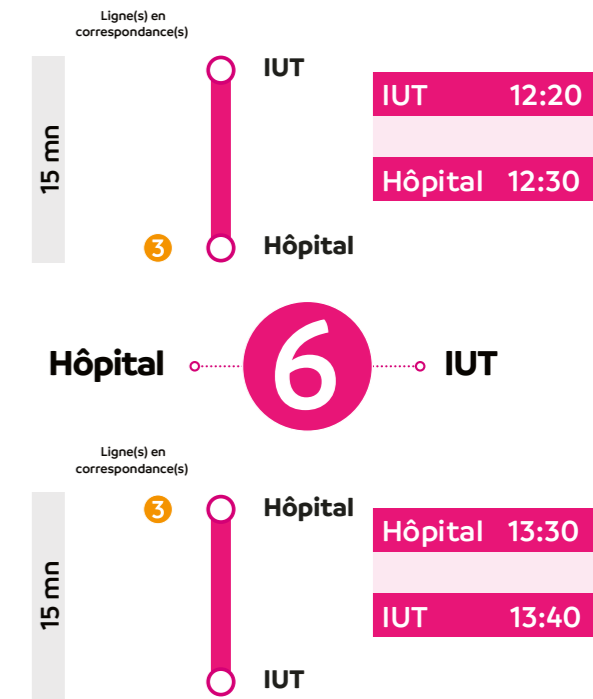

Gare SNCF

3

Hôpital via Dijon

Circule du lundi au samedi sauf jours fériés.

Gare SNCF	07:10	07:35	08:05	09:05	10:05	11:05	12:05	13:05	14:05	15:05	16:05	17:05	18:05	18:35	19:05
Saint Martin	07:11	07:36	08:06	09:06	10:06	11:06	12:06	13:06	14:06	15:06	16:06	17:06	18:06	18:36	19:06
Rue Thiers	07:12	07:37	08:07	09:07	10:07	11:07	12:07	13:07	14:07	15:07	16:07	17:07	18:07	18:37	19:07
Dauphine	07:13	07:38	08:08	09:08	10:08	11:08	12:08	13:08	14:08	15:08	16:08	17:08	18:08	18:38	19:08
Musée	07:14	07:39	08:09	09:09	10:09	11:09	12:09	13:09	14:09	15:09	16:09	17:09	18:09	18:39	19:09
Saint Charles	07:15	07:40	08:10	09:10	10:10	11:10	12:10	13:10	14:10	15:10	16:10	17:10	18:10	18:40	19:10
Paul Elbel	07:16	07:41	08:11	09:11	10:11	11:11	12:11	13:11	14:11	15:11	16:11	17:11	18:11	18:41	19:11
Dijon	07:20	07:45	08:15	09:15	10:15	11:15	12:15	13:15	14:15	15:15	16:15	17:15	18:15	18:45	19:15
Jonquilles	07:21	07:46	08:16	09:16	10:16	11:16	12:16	13:16	14:16	15:16	16:16	17:16	18:16	18:46	19:16
Clos du Concours	07:22	07:47	08:17	09:17	10:17	11:17	12:17	13:17	14:17	15:17	16:17	17:17	18:17	18:47	19:17
Hôpital	07:23	07:48	08:18	09:18	10:18	11:18	12:18	13:18	14:18	15:18	16:18	17:18	18:18	18:48	19:18

Le respect des horaires est fonction des conditions de circulation.

Légende

- Arrêt aménagé Personne à Mobilité Réduite (PMR)

IUT

6

Hôpital

Circule du lundi au vendredi en période scolaire sauf jours fériés.