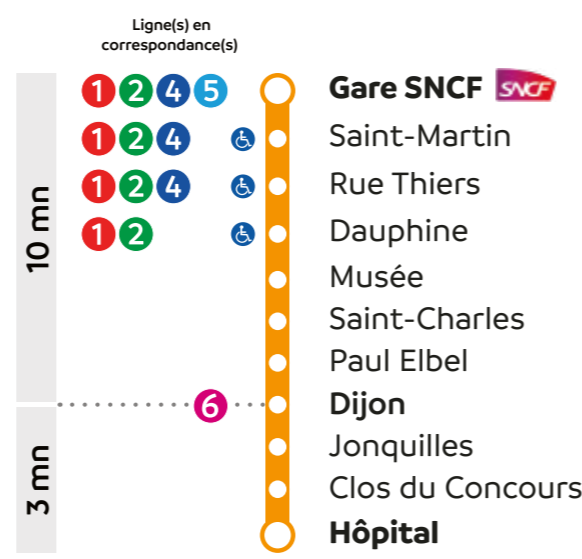

transdev
the mobility company

Gare SNCF

2

Paradis

Circule du lundi au samedi sauf jours fériés.

	📞	📞	📞				
Gare SNCF	09:38	11:26	12:12	13:26	15:42	16:40	17:41
Saint-Martin	09:39	11:27	12:13	13:27	15:43	16:41	17:42
Rue Thiers	09:40	11:28	12:14	13:28	15:44	16:42	17:43
Dauphine	09:41	11:29	12:15	13:29	15:45	16:43	17:44
Cathédrale	09:42	11:30	12:16	13:30	15:46	16:44	17:45
Rovel	09:43	11:31	12:17	13:31	15:47	16:45	17:46
Fontenelle	09:44	11:32	12:18	13:32	15:48	16:46	17:47
Descelles	09:45	11:33	12:19	13:33	15:49	16:47	17:48
Pré Fleuri	09:46	11:34	12:20	13:34	15:50	16:48	17:49
Corvée	09:47	11:35	12:21	13:35	15:51	16:49	17:50
Cuny	09:48	11:36	12:22	13:36	15:52	16:50	17:51
Paradis	09:49	11:37	12:23	13:37	15:53	16:51	17:52

Gare SNCF

3

Hôpital via Dijon

Circule du lundi au samedi sauf jours fériés.

Gare SNCF	07:10	07:35	08:05	09:05	10:05	11:05	12:05	13:05	14:05	15:05	16:05	17:05	18:05	18:35	19:05
Saint Martin	07:11	07:36	08:06	09:06	10:06	11:06	12:06	13:06	14:06	15:06	16:06	17:06	18:06	18:36	19:06
Rue Thiers	07:12	07:37	08:07	09:07	10:07	11:07	12:07	13:07	14:07	15:07	16:07	17:07	18:07	18:37	19:07
Dauphine	07:13	07:38	08:08	09:08	10:08	11:08	12:08	13:08	14:08	15:08	16:08	17:08	18:08	18:38	19:08
Musée	07:14	07:39	08:09	09:09	10:09	11:09	12:09	13:09	14:09	15:09	16:09	17:09	18:09	18:39	19:09
Saint Charles	07:15	07:40	08:10	09:10	10:10	11:10	12:10	13:10	14:10	15:10	16:10	17:10	18:10	18:40	19:10
Paul Elbel	07:16	07:41	08:11	09:11	10:11	11:11	12:11	13:11	14:11	15:11	16:11	17:11	18:11	18:41	19:11
Dijon	07:20	07:45	08:15	09:15	10:15	11:15	12:15	13:15	14:15	15:15	16:15	17:15	18:15	18:45	19:15
Jonquilles	07:21	07:46	08:16	09:16	10:16	11:16	12:16	13:16	14:16	15:16	16:16	17:16	18:16	18:46	19:16
Clos du Concours	07:22	07:47	08:17	09:17	10:17	11:17	12:17	13:17	14:17	15:17	16:17	17:17	18:17	18:47	19:17
Hôpital	07:23	07:48	08:18	09:18	10:18	11:18	12:18	13:18	14:18	15:18	16:18	17:18	18:18	18:48	19:18