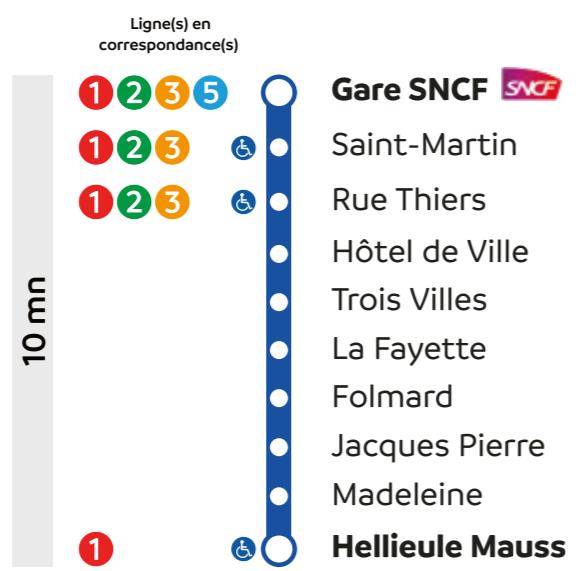

Destinations principales

AquaNova America 1	Dauphiné 1 2 3 4
Cathédrale 1 2 3	Grégoire 1 6
Cathédrale 1 2 Trois villes 4	Nef 1
CCAS 1 4	La Croix 1
Centre commercial 1 2 3 4 5	Maison du XXI ^e siècle 1
Saint-Martin 1 2 3 4	Baldensperger 1
CIRTES 1 2 3 Hôtel de ville 4	Maison Mosaïque 1 2 3 Hôtel de ville 4
Espace F. Mitterand 1 2 3 4 5	Office de tourisme 1 2 3 Hôtel de ville 4
Gare SNCF 1 2 3 4 5	Tour de la Liberté 1 2 3 Hôtel de ville 4
Hôpital 5	Rovel 1 2
Hôpital Saint-Charles 1	Usine Le Corbusier 1
Alsace 1	Mairie S ^{te} -Marguerite 1
Centre commercial	Mairie Sainte-Marguerite

Gare SNCF 4 Hellieule Mauss

Circule du lundi au samedi sauf jours fériés.

Gare SNCF	08:10	09:30	10:50	14:10	15:30	16:50
Saint-Martin						
Rue Thiers						
Hôtel de Ville						
Trois Villes						
La Fayette						
Folmard						
Jacques Pierre						
Madeleine						
Hellieule Mauss	08:20	09:40	11:00	14:20	15:40	17:00

Légende

- Arrêt aménagé Personne à Mobilité Réduite (PMR)
- Ligne à la demande : service sur réservation 0 800 880 676

Le respect des horaires est fonction des conditions de circulation.

Gare SNCF 5 Souhait

Circule du lundi au samedi sauf jours fériés.

Gare SNCF	07:28	09:07	10:52	14:56	18:50
Richardville	07:29				
Ferry	07:30				
Bachelier	07:31				
Forêt	07:32				
Charmilles	07:33				
Petit Foucharupt	07:34				
Trois Fauteuils	07:35				
152 ^e R.I.	07:38				
Diderot	07:40				
Ruyr	07:41				
Kemberg	07:42				
Travailleurs	07:43				
Artillerie	07:46				
Souhait	07:47	09:21	11:06	15:10	19:04