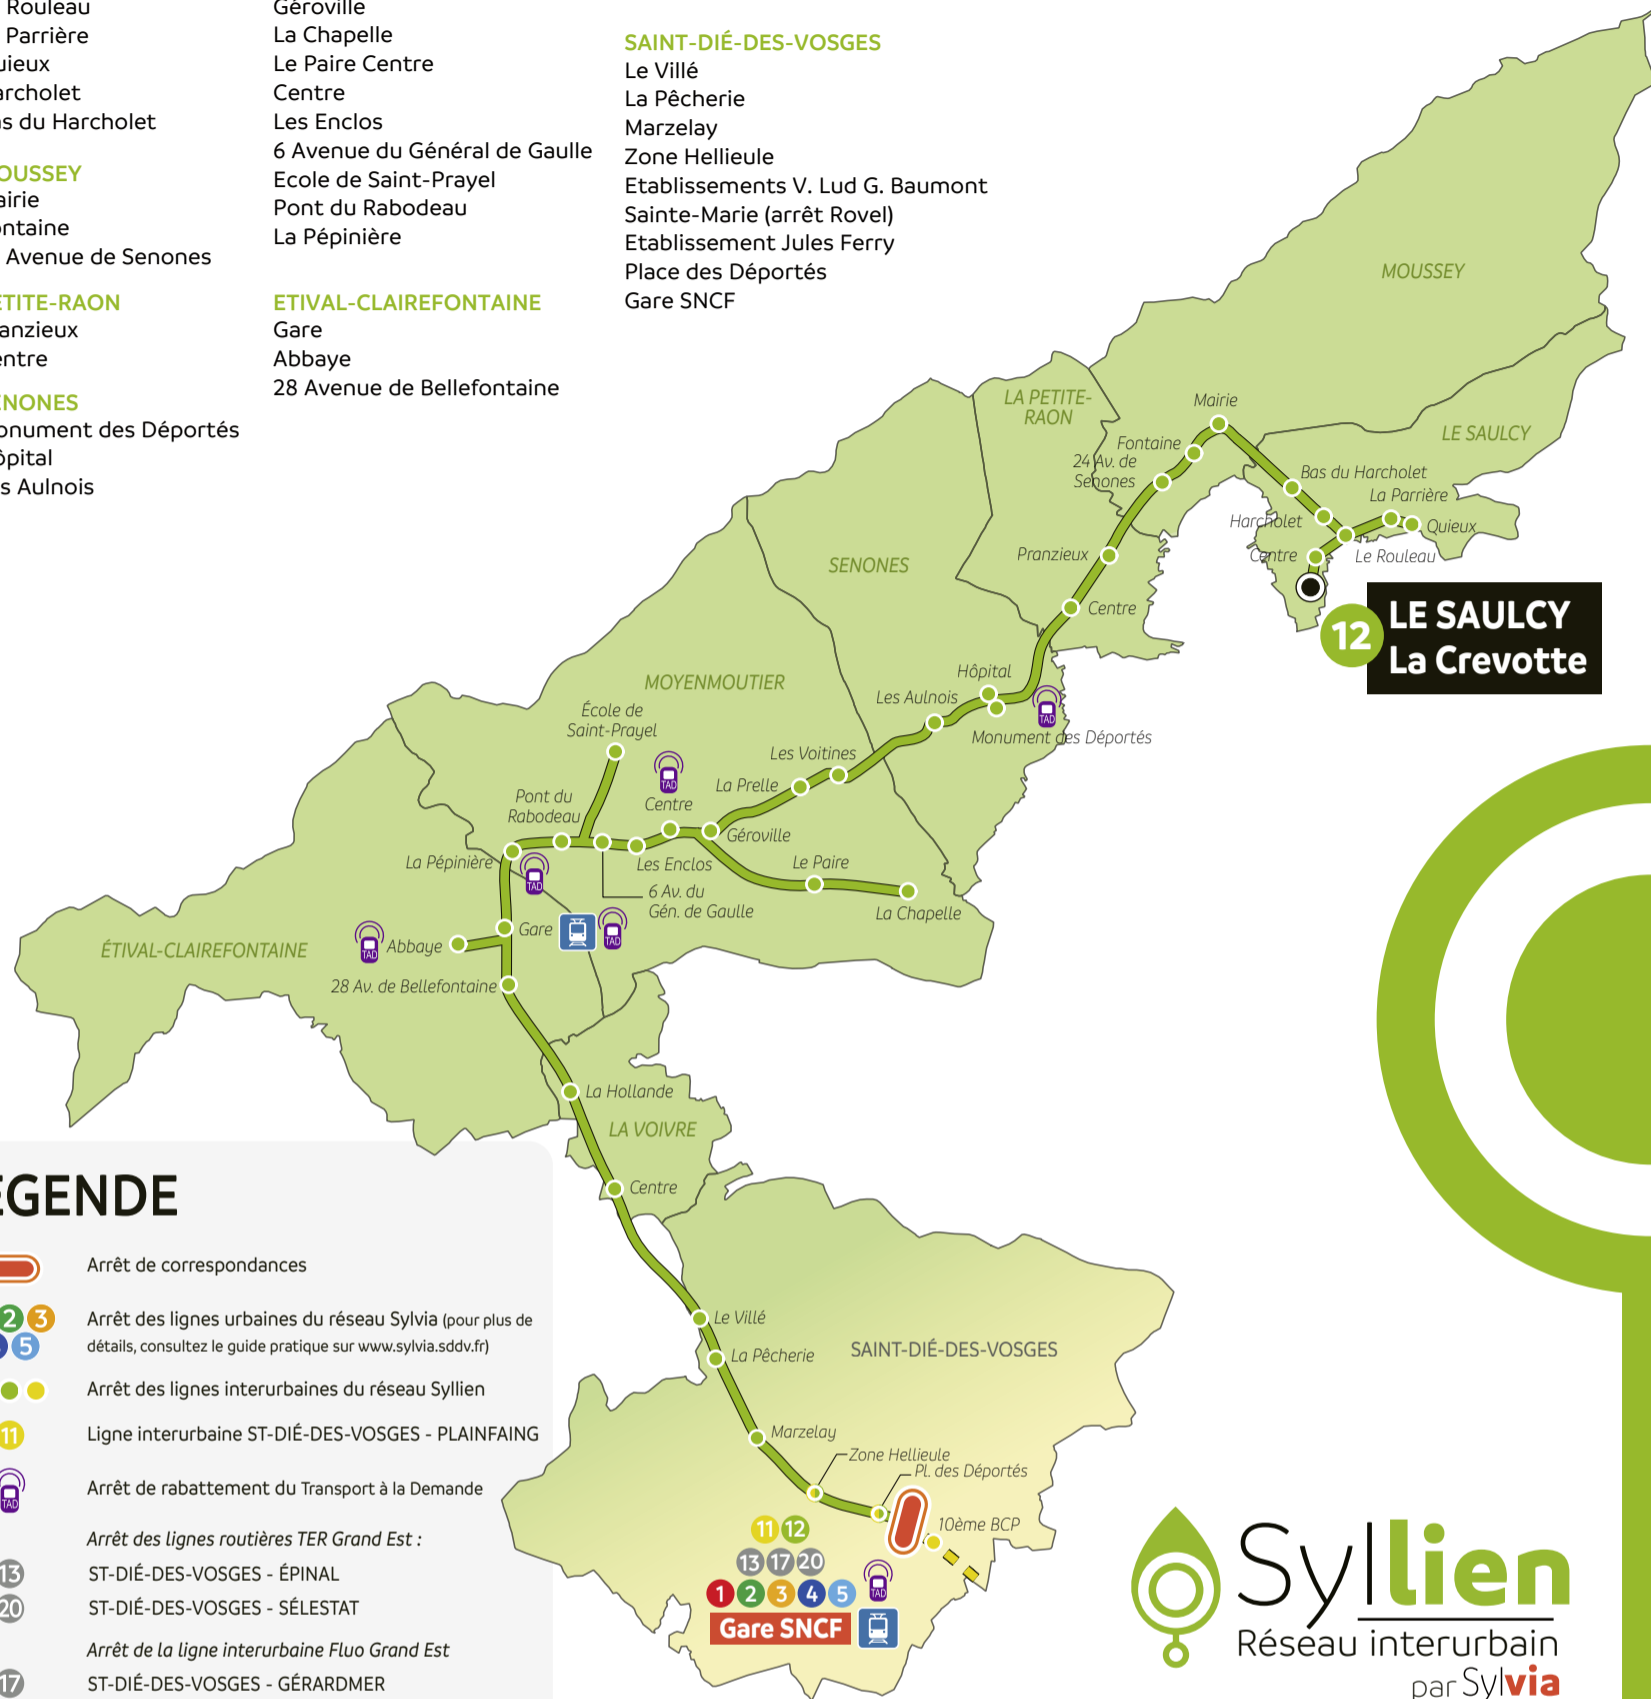

### SENONES

- Monument des Déportés
- Hôpital
- Les Aulnois

### LA VOIVRE

- La Hollande
- Centre

### SAINT-DIÉ-DES-VOSGES

- Le Villé
- La Pêcherie
- Marzelay
- Zone Hellieule
- Etablissements V. Lud G. Baumont
- Sainte-Marie (arrêt Rovel)
- Etablissement Jules Ferry
- Place des Déportés
- Gare SNCF

## LÉGENDE

- Arrêt de correspondances
- Arrêt des lignes urbaines du réseau Sylvia (pour plus de détails, consultez le guide pratique sur www.sylvia.sddv.fr)
- Arrêt des lignes interurbaines du réseau Syllien
- Ligne interurbaine ST-DIÉ-DES-VOSGES - PLAINFAING
- Arrêt de rabattement du Transport à la Demande
- Arrêt des lignes routières TER Grand Est :
  - 13 ST-DIÉ-DES-VOSGES - ÉPINAL
  - 20 ST-DIÉ-DES-VOSGES - SÉLESTAT
- Arrêt de la ligne interurbaine Fluo Grand Est
  - 17 ST-DIÉ-DES-VOSGES - GÉRARDMER