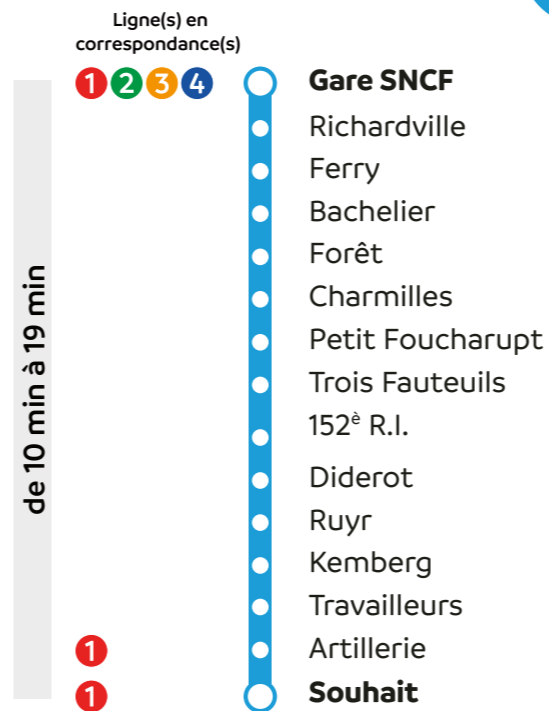

Destinations principales

- AquaNova America** (1)
- Cathédrale** (1, 2, 3, 5)
- CCAS** (4)
- Hellieule Mauss** (1, 4)
- Centre commercial**
- Saint-Martin** (1, 2, 3, 4)
- CIRTES**
- Saint-Martin** (1, 2, 3, 4)
- Espace F. Mitterrand**
- Gare SNCF** (1, 2, 3, 4, 5)
- Hôpital** (5)
- Hôpital Saint-Charles**
- Alsace** (1)
- Centre commercial**
- Dauphine** (1, 2, 3, 4)
- Trois villes** (4)
- Grégoire** (1, 6)
- IUT** (6)
- Nef** (1)
- La Croix** (1)
- Baldensperger** (1)
- Rue Thiers** (1, 2, 3)
- Hôtel de ville** (4)
- Rue Thiers** (1, 2, 3, 4)
- Hôtel de ville** (4)
- Rovel** (1, 2)
- Mairie S^{te}-Marguerite** (1)
- Mairie Sainte-Marguerite**

Gare SNCF 4 Hellieule Mauss

Le respect des horaires est fonction des conditions de circulation.

Circule du lundi au samedi sauf jours fériés.

Gare SNCF	08:10	09:30	10:50	14:10	15:30	16:50
Saint-Martin						
Rue Thiers						
Hôtel de Ville						
Trois Villes						
La Fayette						
Folmard						
Jacques Pierre						
Madeleine						
Hellieule Mauss	08:20	09:40	11:00	14:20	15:40	17:00

Légende

- Arrêt aménagé Personne à Mobilité Réduite (PMR)
- Ligne à la demande : service sur réservation 0 800 880 676

Gare SNCF 5 Souhait

Le respect des horaires est fonction des conditions de circulation.

Circule du lundi au samedi sauf jours fériés.

Gare SNCF	07:28	09:07	10:52	14:56	18:50
Richardville	07:29				
Ferry	07:30				
Bachelier	07:31				
Forêt	07:32				
Charmilles	07:33				
Petit Foucharupt	07:34				
Trois Fauteuils	07:35				
152 ^e R.I.	07:38				
Diderot	07:40				
Ruyr	07:41				
Kemberg	07:42				
Travailleurs	07:43				
Artillerie	07:46				
Souhait	07:47	09:21	11:06	15:10	19:04