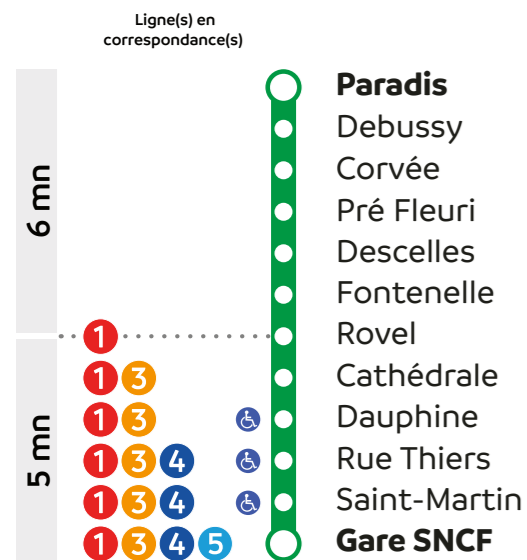

Le respect des horaires est fonction des conditions de circulation.

Je voyage avec MyBus™

» Téléchargez Réseau Sylvia

Retrouvez vos horaires de transport et bien plus encore dans une seule et unique application ! Vous pourrez :

Le réseau Sylvia. Pour vous. Partout.

Paradis 2 Gare SNCF

Circule du lundi au samedi sauf jours fériés.

Paradis	07:53	09:50	11:27	13:38	15:54	16:52	17:52
Debussy	07:54	09:51	11:28	13:39	15:55	16:53	17:53
Corvée	07:55	09:52	11:29	13:40	15:56	16:54	17:54
Pré Fleuri	07:56	09:53	11:30	13:41	15:57	16:55	17:55
Decelles	07:57	09:54	11:31	13:42	15:58	16:56	17:56
Fontenelle	07:58	09:55	11:32	13:43	15:59	16:57	17:57
Rovel	07:59	09:56	11:33	13:44	16:00	16:58	17:58
Cathédrale	08:00	09:57	11:34	13:45	16:01	16:59	17:59
Dauphine	08:01	09:58	11:35	13:46	16:02	17:00	18:00
Rue Thiers	08:02	09:59	11:36	13:47	16:03	17:01	18:01
Saint-Martin	08:03	10:00	11:37	13:48	16:04	17:02	18:02
Gare SNCF	08:04	10:01	11:38	13:49	16:05	17:03	18:03