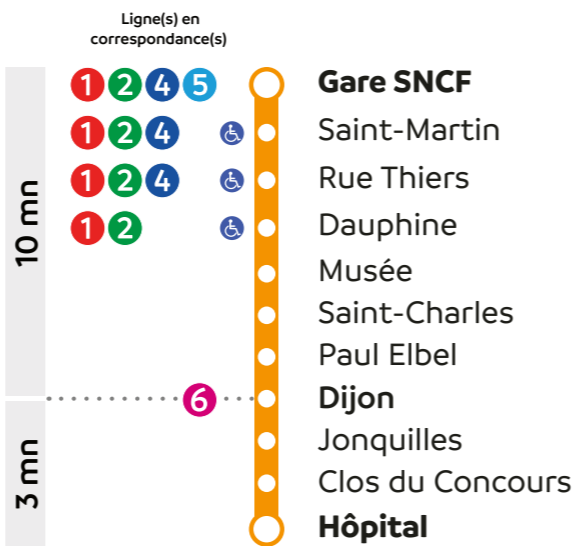

Gare SNCF 2 Paradis

Circule du lundi au samedi sauf jours fériés.

Gare SNCF	09:38	11:26	12:12	13:26	15:42	16:40	17:41
Saint-Martin	09:39	11:27	12:13	13:27	15:43	16:41	17:42
Rue Thiers	09:40	11:28	12:14	13:28	15:44	16:42	17:43
Dauphine	09:41	11:29	12:15	13:29	15:45	16:43	17:44
Cathédrale	09:42	11:30	12:16	13:30	15:46	16:44	17:45
Rovel	09:43	11:31	12:17	13:31	15:47	16:45	17:46
Fontenelle	09:44	11:32	12:18	13:32	15:48	16:46	17:47
Descelles	09:45	11:33	12:19	13:33	15:49	16:47	17:48
Pré Fleuri	09:46	11:34	12:20	13:34	15:50	16:48	17:49
Corvée	09:47	11:35	12:21	13:35	15:51	16:49	17:50
Cuny	09:48	11:36	12:22	13:36	15:52	16:50	17:51
Paradis	09:49	11:37	12:23	13:37	15:53	16:51	17:52

Le respect des horaires est fonction des conditions de circulation.

Légende

- Arrêt aménagé Personne à Mobilité Réduite (PMR)
- Ligne à la demande : service sur réservation 0 800 880 676

Gare SNCF 3 Hôpital via Dijon