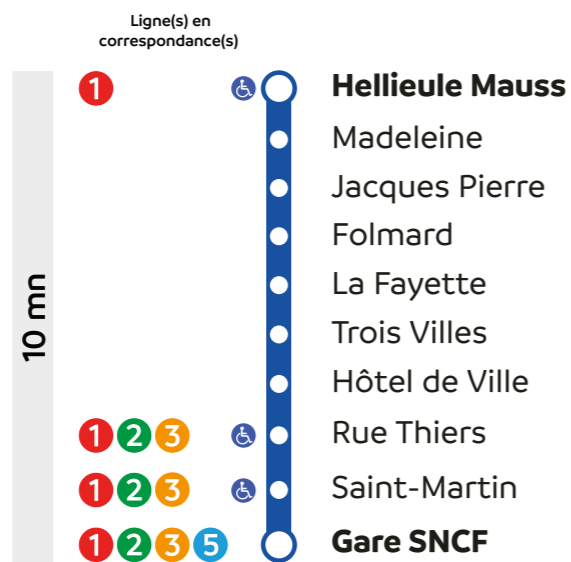

Destinations principales

- AquaNova America** (1)
- Cathédrale** (1, 2, 3, 5)
- CCAS** (4)
- Hellieule Mauss** (1, 4)
- Centre commercial**
- Saint-Martin** (1, 2, 3, 4)
- CIRTES**
- Saint-Martin** (1, 2, 3, 4)
- Espace F. Mitterrand**
- Gare SNCF** (1, 2, 3, 4, 5)
- Hôpital** (5)
- Hôpital Saint-Charles**
- Alsace** (1)
- Centre commercial**
- Dauphine** (1, 2, 3, 4)
- Trois villes** (4)
- Grégoire** (1, 6)
- IUT** (6)
- Nef** (1)
- La Croix** (1)
- Baldensperger** (1)
- Rue Thiers** (1, 2, 3)
- Hôtel de ville** (4)
- Rue Thiers** (1, 2, 3, 4)
- Hôtel de ville** (4)
- Rovel** (1, 2)
- Mairie S^{te}-Marguerite** (1)
- Mairie Sainte-Marguerite**

Circule du lundi au samedi sauf jours fériés.

Gare SNCF	07:28	09:07	10:52	14:56	18:50
Richardville	07:29				
Ferry	07:30				
Bachelier	07:31				
Forêt	07:32				
Charmilles	07:33				
Petit Foucharupt	07:34				
Trois Fauteuils	07:35				
152 ^e R.I.	07:38				
Diderot	07:40				
Ruyr	07:41				
Kemberg	07:42				
Travailleurs	07:43				
Artillerie	07:46				
Souhait	07:47	09:21	11:06	15:10	19:04

Légende

- * Circule en ligne à la demande : le samedi en période scolaire, et du lundi au samedi en période de vacances scolaires.
- Ligne à la demande : service sur réservation 0 800 880 676

HORAIRES

- 2 Gare SNCF - Paradis
- Gare SNCF - Hôpital via Dijon 3
- 4 Gare SNCF - Hellieule Mauss
- Gare SNCF - Souhait 5
- 6 IUT - Hôpital

Horaires en temps réel
Application MyBus
Boutique en ligne
sylvia.sddv.fr

Hellieule Mauss 4 Gare SNCF

Le respect des horaires est fonction des conditions de circulation.

Circule du lundi au samedi sauf jours fériés.