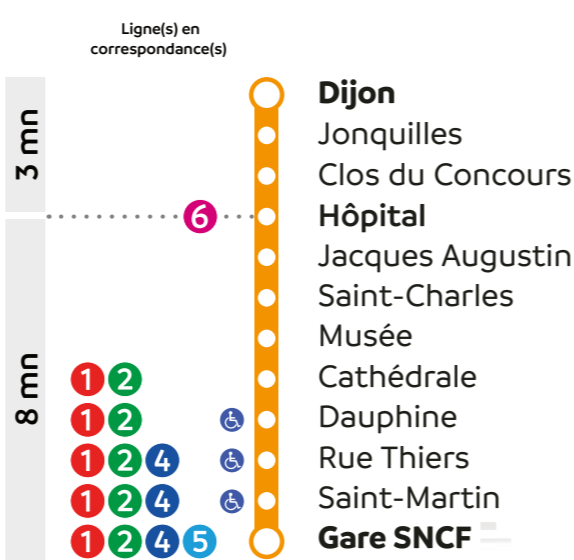

Le réseau Sylvia. Pour vous. Partout.

Paradis 2 Gare SNCF

Circule du lundi au samedi sauf jours fériés.

Paradis	07:53	09:50	11:27	13:38	15:54	16:52	17:52
Debussy	07:54	09:51	11:28	13:39	15:55	16:53	17:53
Corvée	07:55	09:52	11:29	13:40	15:56	16:54	17:54
Pré Fleuri	07:56	09:53	11:30	13:41	15:57	16:55	17:55
Decelles	07:57	09:54	11:31	13:42	15:58	16:56	17:56
Fontenelle	07:58	09:55	11:32	13:43	15:59	16:57	17:57
Rovel	07:59	09:56	11:33	13:44	16:00	16:58	17:58
Cathédrale	08:00	09:57	11:34	13:45	16:01	16:59	17:59
Dauphine	08:01	09:58	11:35	13:46	16:02	17:00	18:00
Rue Thiers	08:02	09:59	11:36	13:47	16:03	17:01	18:01
Saint-Martin	08:03	10:00	11:37	13:48	16:04	17:02	18:02
Gare SNCF	08:04	10:01	11:38	13:49	16:05	17:03	18:03

Circule du lundi au samedi sauf jours fériés.

Dijon	06:45	07:20	08:15	09:15	10:15	11:15	12:15	13:15	14:15	15:15	16:15	17:30	18:15	18:45	19:15
Jonquilles	06:46	07:21	08:16	09:16	10:16	11:16	12:16	13:16	14:16	15:16	16:16	17:31	18:16	18:46	19:16
Clos du Concours	06:47	07:22	08:17	09:17	10:17	11:17	12:17	13:17	14:17	15:17	16:17	17:32	18:17	18:47	19:17
Hôpital	06:48	07:23	08:18	09:18	10:18	11:18	12:18	13:18	14:18	15:18	16:18	17:33	18:18	18:48	19:18
Jacques Augustin	06:49	07:24	08:19	09:19	10:19	11:19	12:19	13:19	14:19	15:19	16:19	17:34	18:19	18:49	19:19
Saint Charles	06:50	07:25	08:20	09:20	10:20	11:20	12:20	13:20	14:20	15:20	16:20	17:35	18:20	18:50	19:20
Musée	06:51	07:26	08:21	09:21	10:21	11:21	12:21	13:21	14:21	15:21	16:21	17:36	18:21	18:51	19:21
Cathédrale	06:52	07:27	08:22	09:22	10:22	11:22	12:22	13:22	14:22	15:22	16:22	17:37	18:22	18:52	19:22
Dauphine	06:53	07:28	08:23	09:23	10:23	11:23	12:23	13:23	14:23	15:23	16:23	17:38	18:23	18:53	19:23
Rue Thiers	06:54	07:29	08:24	09:24	10:24	11:24	12:24	13:24	14:24	15:24	16:24	17:39	18:24	18:54	19:24
Saint Martin	06:55	07:30	08:25	09:25	10:25	11:25	12:25	13:25	14:25	15:25	16:25	17:40	18:25	18:55	19:25
Gare SNCF	06:56	07:31	08:26	09:26	10:26	11:26	12:26	13:26	14:26	15:26	16:26	17:41	18:26	18:56	19:25