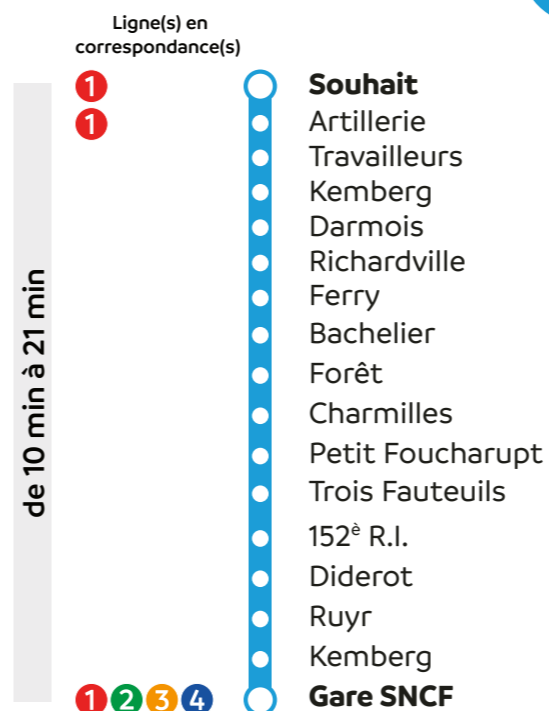

Souhait 5 Gare SNCF

Le respect des horaires est fonction des conditions de circulation.

Circule du lundi au samedi sauf jours fériés.

Souhait	09:07	10:52	12:10	14:56	16:35	17:09	18:50
Artillerie			12:11		16:36	17:10	
Travailleurs			12:14		16:39	17:13	
Kemberg			12:15		16:40	17:14	
Darmois			12:16		16:41	17:15	
Richardville			12:17		16:42	17:16	
Ferry			12:18		16:43	17:17	
Bachelier			12:19		16:44	17:18	
Forêt			12:20		16:45	17:19	
Charmilles			12:21		16:46	17:20	
Petit Foucharupt			12:22		16:47	17:21	
Trois Fauteuils			12:23		16:48	17:22	
152e R.I.			12:26		16:51	17:25	
Diderot			12:28		16:53	17:27	
Ruyr			12:29		16:54	17:28	
Kemberg			12:30		16:55	17:29	
Gare SNCF	09:23	11:08	12:31	15:12	16:56	17:30	19:06

Légende

- Me Fonctionne uniquement le mercredi en période scolaire. Fonctionne en ligne à la demande du lundi au samedi en période de vacances scolaires.
- Circule en ligne à la demande le samedi en période scolaire, et du lundi au samedi en période de vacances scolaires.
- Ligne à la demande : service sur réservation 0 800 880 676

Vous êtes salarié(e) ?

Voyagez à moitié prix avec Sylvania !

Les abonnements mensuels et annuels nominatifs permettent le remboursement à hauteur de 50 % minimum du prix du titre par votre employeur, sur présentation du justificatif d'achat du titre (décret du 30/12/2008).

Ne me jetez pas, je suis réutilisable !
Toute l'information est disponible en digital, pensez-y !

Retrouvez ici toutes les informations dont vous avez besoin !
www.sylvia.sddv.fr

0 800 880 676 Service & appel gratuits

Du lundi au vendredi de 8h00 à 18h00
Le samedi de 8h00 à 13h00

f Sylvania - Transport Saint-Dié Agglomération
Agence Sylvania
Gare SNCF - 88100 Saint-Dié-des-Vosges
Ouverte du lundi au vendredi de 8h00 à 13h00 et de 14h00 à 18h00
Le samedi de 10h00 à 12h00 (sauf jours fériés)