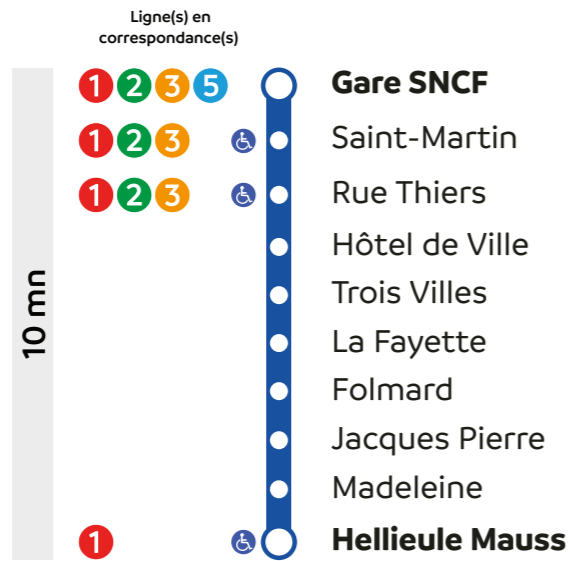

Destinations principales

- AquaNova America** (1)
- Cathédrale** (1, 2, 3, 5)
- CCAS** (4)
- Hellieule Mauss** (1, 4)
- Centre commercial**
- Saint-Martin** (1, 2, 3, 4)
- CIRTES**
- Saint-Martin** (1, 2, 3, 4)
- Espace F. Mitterrand**
- Gare SNCF** (1, 2, 3, 4, 5)
- Hôpital** (5)
- Hôpital Saint-Charles**
- Alsace** (1)
- Centre commercial**
- Dauphine** (1, 2, 3, 4)
- Trois villes** (4)
- Grégoire** (1, 6)
- IUT** (6)
- Nef** (1)
- La Croix** (1)
- Baldensperger** (1)
- Rue Thiers** (1, 2, 3)
- Hôtel de ville** (4)
- Rue Thiers** (1, 2, 3, 4)
- Hôtel de ville** (4)
- Rovel** (1, 2)
- Mairie S^{te}-Marguerite** (1)
- Mairie Sainte-Marguerite**

Gare SNCF 4 Hellieule Mauss

Le respect des horaires est fonction des conditions de circulation.

Circule du lundi au samedi sauf jours fériés.

Gare SNCF	08:10	09:30	10:50	14:10	15:30	16:50
Saint-Martin						
Rue Thiers						
Hôtel de Ville						
Trois Villes						
La Fayette						
Folmard						
Jacques Pierre						
Madeleine						
Hellieule Mauss	08:20	09:40	11:00	14:20	15:40	17:00

Circule du lundi au samedi sauf jours fériés.

Gare SNCF	07:28	09:07	10:52	14:56	18:50
Richardville	07:29				
Ferry	07:30				
Bachelier	07:31				
Forêt	07:32				
Charmilles	07:33				
Petit Foucharupt	07:34				
Trois Fauteuils	07:35				
152 ^e R.I.	07:38				
Diderot	07:40				
Ruyr	07:41				
Kemberg	07:42				
Travailleurs	07:43				
Artillerie	07:46				
Souhait	07:47	09:21	11:06	15:10	19:04