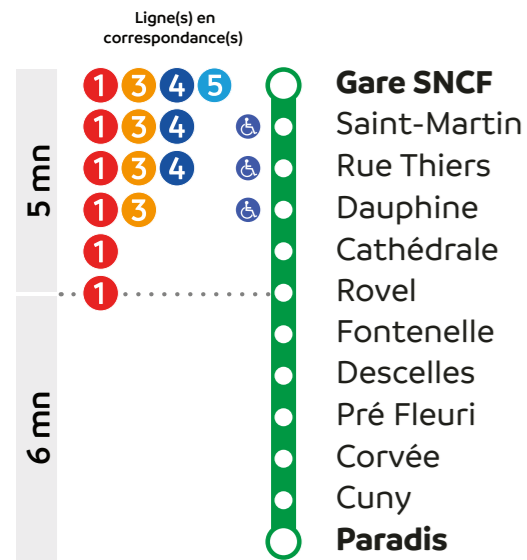

Gare SNCF 2 Paradis

Circule du lundi au samedi sauf jours fériés.

Gare SNCF	09:38	11:26	12:12	13:26	15:42	16:40	17:41
Saint-Martin	09:39	11:27	12:13	13:27	15:43	16:41	17:42
Rue Thiers	09:40	11:28	12:14	13:28	15:44	16:42	17:43
Dauphine	09:41	11:29	12:15	13:29	15:45	16:43	17:44
Cathédrale	09:42	11:30	12:16	13:30	15:46	16:44	17:45
Rovel	09:43	11:31	12:17	13:31	15:47	16:45	17:46
Fontenelle	09:44	11:32	12:18	13:32	15:48	16:46	17:47
Descelles	09:45	11:33	12:19	13:33	15:49	16:47	17:48
Pré Fleuri	09:46	11:34	12:20	13:34	15:50	16:48	17:49
Corvée	09:47	11:35	12:21	13:35	15:51	16:49	17:50
Cuny	09:48	11:36	12:22	13:36	15:52	16:50	17:51
Paradis	09:49	11:37	12:23	13:37	15:53	16:51	17:52