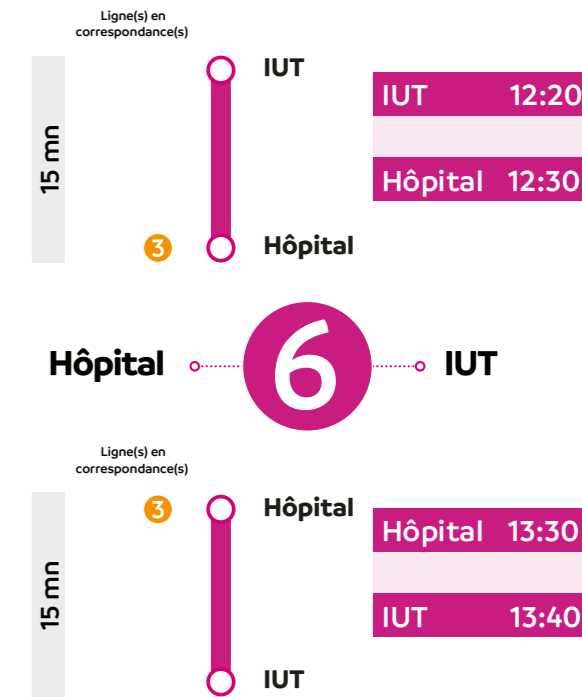

Légende

- * Circule en ligne à la demande : le samedi en période scolaire, et du lundi au samedi en période de vacances scolaires.
- Ligne à la demande : service sur réservation 0 800 880 676

HORAIRES

- 2 Gare SNCF - Paradis
- Gare SNCF - Hôpital via Dijon 3
- 4 Gare SNCF - Hellieule Mauss
- Gare SNCF - Souhait 5
- 6 IUT - Hôpital

Le respect des horaires est fonction des conditions de circulation.

Légende

- Arrêt aménagé Personne à Mobilité Réduite (PMR)
- Ligne à la demande : service sur réservation 0 800 880 676

Gare SNCF 3 Hôpital via Dijon

Circule du lundi au samedi sauf jours fériés.

Gare SNCF	07:10	07:35	08:05	09:05	10:05	11:05	12:05	13:05	14:05	15:05	16:05	17:20	18:05	18:35	19:05
Saint Martin	07:11	07:36	08:06	09:06	10:06	11:06	12:06	13:06	14:06	15:06	16:06	17:21	18:06	18:36	19:06
Rue Thiers	07:12	07:37	08:07	09:07	10:07	11:07	12:07	13:07	14:07	15:07	16:07	17:22	18:07	18:37	19:07
Dauphine	07:13	07:38	08:08	09:08	10:08	11:08	12:08	13:08	14:08	15:08	16:08	17:23	18:08	18:38	19:08
Musée	07:14	07:39	08:09	09:09	10:09	11:09	12:09	13:09	14:09	15:09	16:09	17:24	18:09	18:39	19:09
Saint Charles	07:15	07:40	08:10	09:10	10:10	11:10	12:10	13:10	14:10	15:10	16:10	17:25	18:10	18:40	19:10
Paul Elbel	07:16	07:41	08:11	09:11	10:11	11:11	12:11	13:11	14:11	15:11	16:11	17:26	18:11	18:41	19:11
Dijon	07:20	07:45	08:15	09:15	10:15	11:15	12:15	13:15	14:15	15:15	16:15	17:30	18:15	18:45	19:15
Jonquilles	07:21	07:46	08:16	09:16	10:16	11:16	12:16	13:16	14:16	15:16	16:16	17:31	18:16	18:46	19:16
Clos du Concours	07:22	07:47	08:17	09:17	10:17	11:17	12:17	13:17	14:17	15:17	16:17	17:32	18:17	18:47	19:17
Hôpital	07:23	07:48	08:18	09:18	10:18	11:18	12:18	13:18	14:18	15:18	16:18	17:33	18:18	18:48	19:18

Le respect des horaires est fonction des conditions de circulation.

Légende

- Arrêt aménagé Personne à Mobilité Réduite (PMR)

IUT 6 Hôpital

Circule du lundi au vendredi en période scolaire sauf jours fériés.