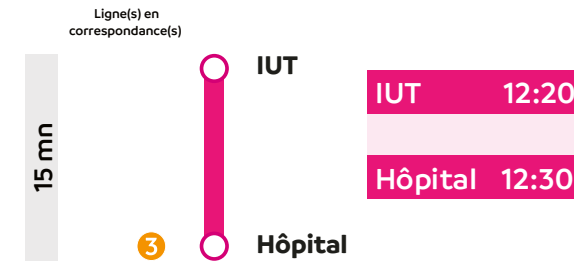

Le respect des horaires est fonction des conditions de circulation.

Légende

- Arrêt aménagé Personne à Mobilité Réduite (PMR)

IUT

6

Hôpital

Circule du lundi au vendredi en période scolaire sauf jours fériés.

Le respect des horaires est fonction des conditions de circulation.

Destinations principales

AquaNova America 1	Dauphine 1 2 3 4
Cathédrale 1 2 3	Grégoire 1 IUT 6
CCAS 1 2 3 4	Nef 1
Centre commercial 1 4	La Croix 1
CIRTES 1 2 3 4	Baldensperger 1
Espace F. Mitterrand 1 2 3 4	Rue Thiers 1 2 3 4
Gare SNCF 1 2 3 4 5	Hôtel de ville 1 2 3 4
Hôpital 3	Tour de la Liberté 4
Alsace 1	Rue Thiers 1 2 3 4
	Mairie S ^{te} -Marguerite 1