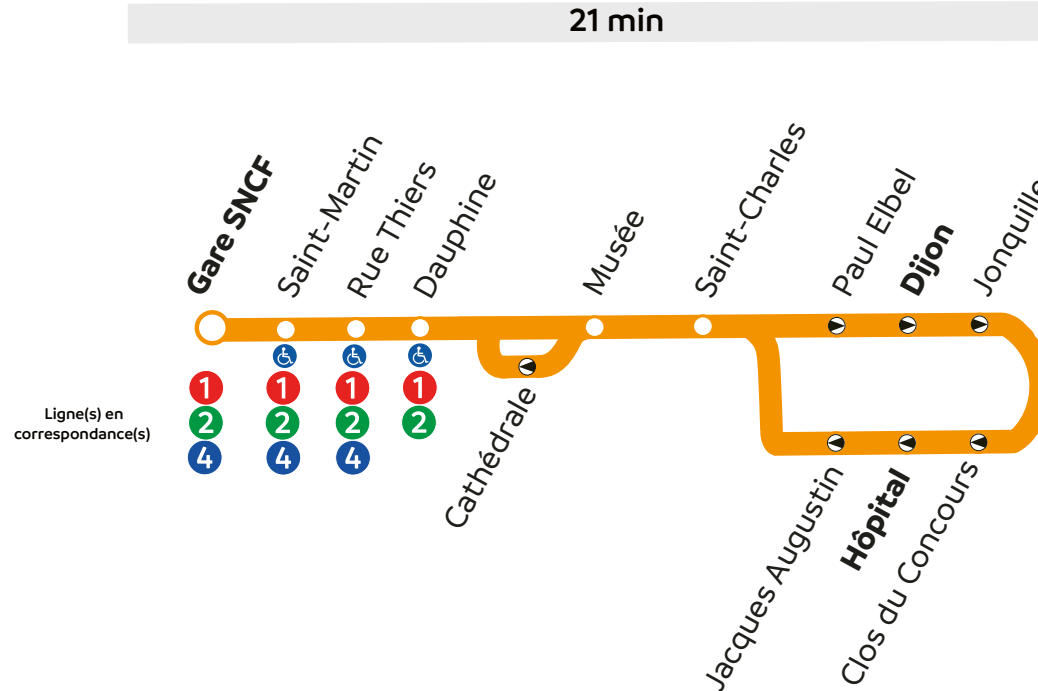

21 min

Circule du lundi au samedi sauf jours fériés.

Gare SNCF	07:10	07:31	08:05	09:05	10:05	11:05	12:05	13:05	14:05	15:05	16:05	17:20	18:05	18:35	19:05	
Saint Martin	07:11	07:32	08:06	09:06	10:06	11:06	12:06	13:06	14:06	15:06	16:06	17:21	18:06	18:36	19:06	
Rue Thiers	07:12	07:33	08:07	09:07	10:07	11:07	12:07	13:07	14:07	15:07	16:07	17:22	18:07	18:37	19:07	
Dauphine	07:13	07:34	08:08	09:08	10:08	11:08	12:08	13:08	14:08	15:08	16:08	17:23	18:08	18:38	19:08	
Musée	07:14	07:35	08:09	09:09	10:09	11:09	12:09	13:09	14:09	15:09	16:09	17:24	18:09	18:39	19:09	
Saint Charles	07:15	07:36	08:10	09:10	10:10	11:10	12:10	13:10	14:10	15:10	16:10	17:25	18:10	18:40	19:10	
Paul Elbel	07:16	07:37	08:11	09:11	10:11	11:11	12:11	13:11	14:11	15:11	16:11	17:26	18:11	18:41	19:11	
Dijon	06:45	07:20	07:41	08:15	09:15	10:15	11:15	12:15	13:15	14:15	15:15	16:15	17:30	18:15	18:45	19:15
Jonquilles	06:46	07:21	07:42	08:16	09:16	10:16	11:16	12:16	13:16	14:16	15:16	16:16	17:31	18:16	18:46	19:16
Clos du Concours	06:47	07:22	07:43	08:17	09:17	10:17	11:17	12:17	13:17	14:17	15:17	16:17	17:32	18:17	18:47	19:17
Hôpital	06:48	07:23	07:44	08:18	09:18	10:18	11:18	12:18	13:18	14:18	15:18	16:18	17:33	18:18	18:48	19:18
Jacques Augustin	06:49	07:24	07:45	08:19	09:19	10:19	11:19	12:19	13:19	14:19	15:19	16:19	17:34	18:19	18:49	19:19
Saint Charles	06:50	07:25	07:46	08:20	09:20	10:20	11:20	12:20	13:20	14:20	15:20	16:20	17:35	18:20	18:50	19:20
Musée	06:51	07:26	07:47	08:21	09:21	10:21	11:21	12:21	13:21	14:21	15:21	16:21	17:36	18:21	18:51	19:21
Cathédrale	06:52	07:27	07:48	08:22	09:22	10:22	11:22	12:22	13:22	14:22	15:22	16:22	17:37	18:22	18:52	19:22
Dauphine	06:53	07:28	07:49	08:23	09:23	10:23	11:23	12:23	13:23	14:23	15:23	16:23	17:38	18:23	18:53	19:23
Rue Thiers	06:54	07:29	07:50	08:24	09:24	10:24	11:24	12:24	13:24	14:24	15:24	16:24	17:39	18:24	18:54	19:24
Saint Martin	06:55	07:30	07:51	08:25	09:25	10:25	11:25	12:25	13:25	14:25	15:25	16:25	17:40	18:25	18:55	19:25
Gare SNCF	06:56	07:31	07:52	08:26	09:26	10:26	11:26	12:26	13:26	14:26	15:26	16:26	17:41	18:26	18:56	19:26