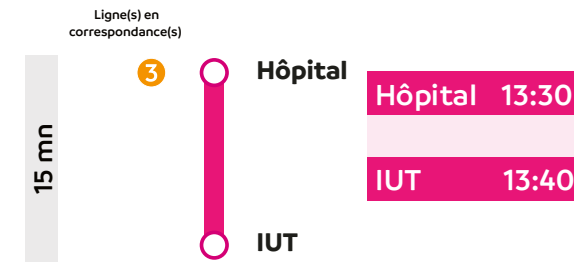

Le respect des horaires est fonction des conditions de circulation.

Légende

- Arrêt aménagé Personne à Mobilité Réduite (PMR)

IUT

6

Hôpital

Circule du lundi au vendredi en période scolaire sauf jours fériés.

Le respect des horaires est fonction des conditions de circulation.

Destinations principales

AquaNova America 1	Dauphine 1 2 3 4
Cathédrale 1 2 3	Grégoire 1 IUT 6
CCAS 1 2 3 4	Nef 1
Centre commercial 1 4	La Croix 1
CIRTES 1 2 3 4	Baldensperger 1
Espace F. Mitterrand 1 2 3 4	Rue Thiers 1 2 3 4
Gare SNCF 1 2 3 4 5	Hôtel de ville 1 2 3 4
Hôpital 3	Tour de la Liberté 4
Alsace 1	Rue Thiers 1 2 3 4
	Mairie S ^{te} -Marguerite 1