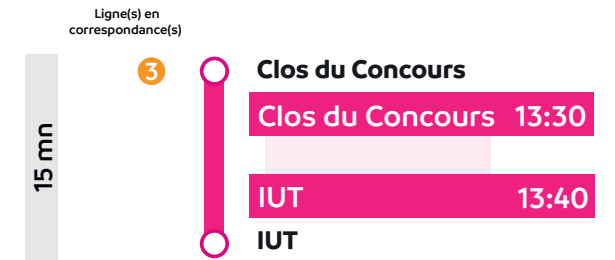

Le respect des horaires est fonction des conditions de circulation.

Légende

- 🚻 Arrêt aménagé Personne à Mobilité Réduite (PMR)
- ⚠️ Arrêt non desservi le samedi à partir de 12h00 se reporter à l'arrêt «République»

IUT

6

Clos du Concours

Circule du lundi au vendredi en période scolaire sauf jours fériés.

Clos du Concours

6

IUT

Le respect des horaires est fonction des conditions de circulation.