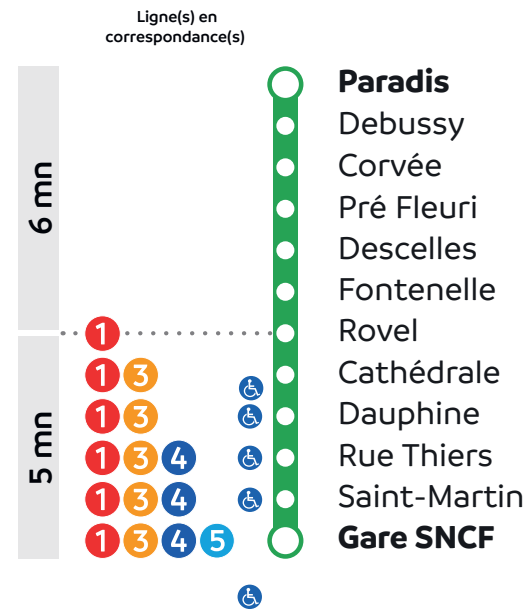

IUT

6

Clos du Concours

Circule du lundi au vendredi en période scolaire sauf jours fériés.

Clos du Concours

6

IUT

Le respect des horaires est fonction des conditions de circulation.

Paradis

2

Gare SNCF

Circule du lundi au samedi sauf jours fériés.

	📞						
Paradis	07:53	09:50	11:27	13:38	15:54	16:52	17:52
Debussy	07:54	09:51	11:28	13:39	15:55	16:53	17:53
Corvée	07:55	09:52	11:29	13:40	15:56	16:54	17:54
Pré Fleuri	07:56	09:53	11:30	13:41	15:57	16:55	17:55
Descelles	07:57	09:54	11:31	13:42	15:58	16:56	17:56
Fontenelle	07:58	09:55	11:32	13:43	15:59	16:57	17:57
Rovel	07:59	09:56	11:33	13:44	16:00	16:58	17:58
Cathédrale	08:00	09:57	11:34	13:45	16:01	16:59	17:59
Dauphine	08:01	09:58	11:35	13:46	16:02	17:00	18:00
Rue Thiers	08:02	09:59	11:36	13:47	16:03	17:01	18:01
Saint-Martin	08:03	10:00	11:37	13:48	16:04	17:02	18:02
Gare SNCF	08:04	10:01	11:38	13:49	16:05	17:03	18:03