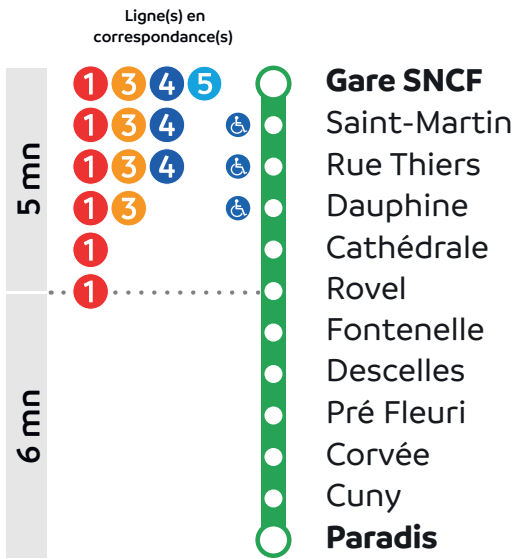

Souhait 5 Gare SNCF

Circule du lundi au samedi sauf jours fériés.

			Me		-	-	
Souhait	09:07	10:52	12:10	14:56	16:35	17:09	18:50
Artillerie			12:11		16:36	17:10	
Travailleurs			12:14		16:39	17:13	
Kemberg			12:15		16:40	17:14	
Darmois			12:16		16:41	17:15	
Hermitage			12:17		16:42	17:16	
Ferry			12:18		16:43	17:17	
Bachelier			12:19		16:44	17:18	
Forêt			12:20		16:45	17:19	
Charmilles			12:21		16:46	17:20	
Petit Foucharupt			12:22		16:47	17:21	
Trois Fauteuils			12:23		16:48	17:22	
152 ^e R.I.			12:26		16:51	17:25	
Diderot			12:28		16:53	17:27	
Ruyr			12:29		16:54	17:28	
Kemberg			12:30		16:55	17:29	
Gare SNCF	09:23	11:08	12:31	15:12	16:56	17:30	19:06

Le respect des horaires est fonction des conditions de circulation.

Gare SNCF

2

Paradis

Circule du lundi au samedi sauf jours fériés.

	📞	📞	📞				
Gare SNCF	09:38	11:26	12:12	13:26	15:42	16:40	17:41
Saint-Martin	09:39	11:27	12:13	13:27	15:43	16:41	17:42
Rue Thiers	09:40	11:28	12:14	13:28	15:44	16:42	17:43
Dauphine	09:41	11:29	12:15	13:29	15:45	16:43	17:44
Cathédrale	09:42	11:30	12:16	13:30	15:46	16:44	17:45
Rovel	09:43	11:31	12:17	13:31	15:47	16:45	17:46
Fontenelle	09:44	11:32	12:18	13:32	15:48	16:46	17:47
Descelles	09:45	11:33	12:19	13:33	15:49	16:47	17:48
Pré Fleuri	09:46	11:34	12:20	13:34	15:50	16:48	17:49
Corvée	09:47	11:35	12:21	13:35	15:51	16:49	17:50
Cuny	09:48	11:36	12:22	13:36	15:52	16:50	17:51
Paradis	09:49	11:37	12:23	13:37	15:53	16:51	17:52