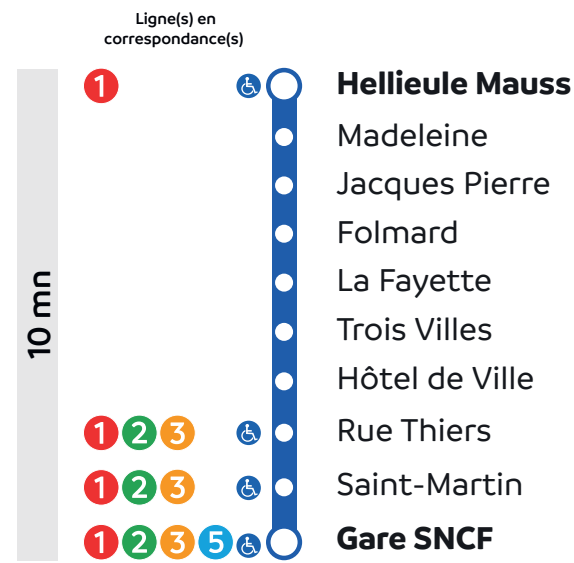

Lun-Ven : 08h00-18h00
Sam : 10h00 - 12h00

Ne pas jeter sur la voie publique.

Gare SNCF 4 Hellieule Mauss

Circule du lundi au samedi sauf jours fériés.

Gare SNCF	08:10	09:30	10:50	14:10	15:30	16:50
Saint-Martin						
Rue Thiers						
Hôtel de Ville						
Trois Villes						
La Fayette						
Folmard						
Jacques Pierre						
Madeleine						
Hellieule Mauss	08:20	09:40	11:00	14:20	15:40	17:00

Gare SNCF 5 Souhait

Circule du lundi au samedi sauf jours fériés.

Gare SNCF	07:28	09:07	10:52	14:56	18:50
Hermitage	07:29				
Ferry	07:30				
Bachelier	07:31				
Forêt	07:32				
Charmilles	07:33				
Petit Foucharupt	07:34				
Trois Fauteuils	07:35				
152 ^e R.I.	07:38				
Diderot	07:40				
Ruyr	07:41				
Kemberg	07:42				
Travailleurs	07:43				
Artillerie	07:46				
Souhait	07:47	09:21	11:06	15:10	19:04

Le respect des horaires est fonction des conditions de circulation.

Hellieule Mauss 4 Gare SNCF

Circule du lundi au samedi sauf jours fériés.

Hellieule Mauss	08:10	09:30	10:50	14:10	15:30	16:50
Madeleine						
Jacques Pierre						
Folmard						
La Fayette						
Trois Villes						
Hôtel de Ville						
Rue Thiers						
Saint-Martin						
Gare SNCF	08:20	09:40	11:00	14:20	15:40	17:00