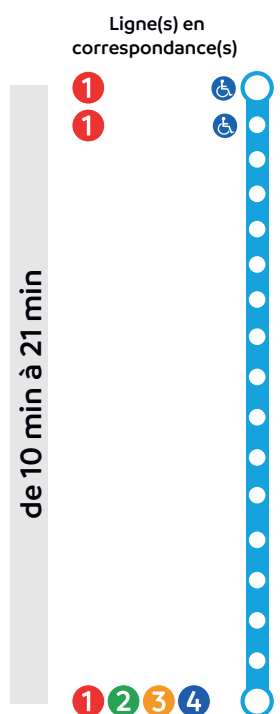

Souhait 5 Gare SNCF

Circule du lundi au samedi sauf jours fériés.

			Me		-	-	
Souhait	09:07	10:52	12:10	14:56	16:35	17:09	18:50
Artillerie			12:11		16:36	17:10	
Travailleurs			12:14		16:39	17:13	
Kemberg			12:15		16:40	17:14	
Darmois			12:16		16:41	17:15	
Hermitage			12:17		16:42	17:16	
Ferry			12:18		16:43	17:17	
Bachelier			12:19		16:44	17:18	
Forêt			12:20		16:45	17:19	
Charmilles			12:21		16:46	17:20	
Petit Foucharupt			12:22		16:47	17:21	
Trois Fauteuils			12:23		16:48	17:22	
152e R.I.			12:26		16:51	17:25	
Diderot			12:28		16:53	17:27	
Ruyr			12:29		16:54	17:28	
Kemberg			12:30		16:55	17:29	
Gare SNCF	09:23	11:08	12:31	15:12	16:56	17:30	19:06

Légende

- Me Fonctionne uniquement le mercredi en période scolaire. Fonctionne en ligne à la demande du lundi au samedi en période de vacances scolaires.
- Circule en ligne à la demande le samedi en période scolaire, et du lundi au samedi en période de vacances scolaires.
- Ligne à la demande : service sur réservation **0 800 880 676** Service & appel gratuits

Le respect des horaires est fonction des conditions de circulation.