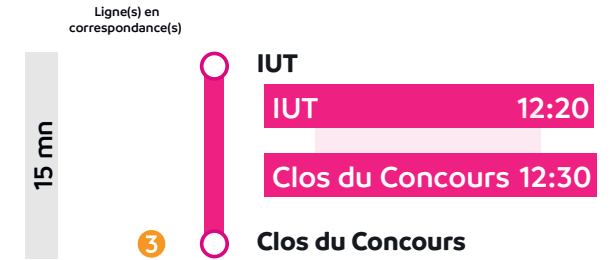

Le respect des horaires est fonction des conditions de circulation.

Légende

- 🚻 Arrêt aménagé Personne à Mobilité Réduite (PMR)
- ⚠️ Arrêt non desservi le samedi à partir de 12h00 se reporter à l'arrêt «République»

IUT

6

Clos du Concours

Circule du lundi au vendredi en période scolaire sauf jours fériés.

Clos du Concours

6

IUT

Le respect des horaires est fonction des conditions de circulation.