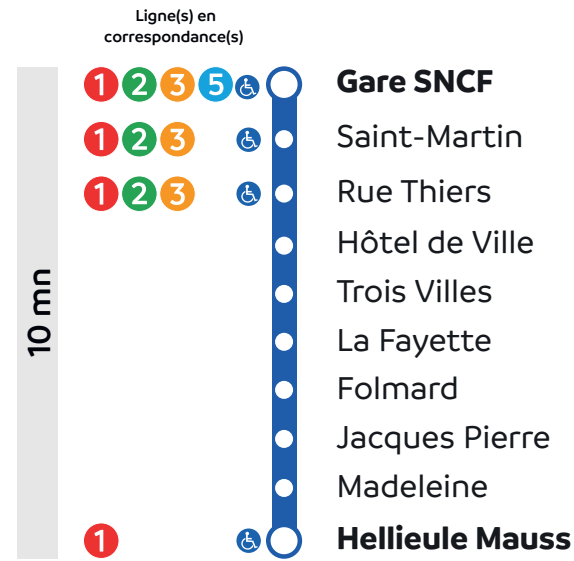

Valable à partir du 4 juillet 2026

Fiche Horaires

- Gare SNCF ○ ○ **Paradis** 2
- 3 Gare SNCF ○ ○ **Gare SNCF (via Dijon et Hôpital)**
- Gare SNCF ○ ○ **Hellieule Mauss** 4
- 5 Gare SNCF ○ ○ **Souhait**
- IUT ○ ○ **Clos du Concours** 6

Pour + d'infos

Agence Sylvia
Gare SNCF - Saint-Dié-des-Vosges

Horaires d'ouverture

Du lundi au vendredi
de 8h00 à 12h30
et de 13h30 à 18h00

Le samedi
de 10h00 à 12h00
sauf jours fériés

0 800 880 676 Service & appel gratuits

Lun-Ven : 08h00-18h00
Sam : 10h00 - 12h00

Ne pas jeter sur la voie publique.

Gare SNCF 4 Hellieule Mauss

Circule du lundi au samedi sauf jours fériés.

Gare SNCF	08:10	09:30	10:50	14:10	15:30	16:50
Saint-Martin						
Rue Thiers						
Hôtel de Ville						
Trois Villes						
La Fayette						
Folmard						
Jacques Pierre						
Madeleine						
Hellieule Mauss	08:20	09:40	11:00	14:20	15:40	17:00

Gare SNCF 5 Souhait

Circule du lundi au samedi sauf jours fériés.

Gare SNCF	07:28	09:07	10:52	14:56	18:50
Hermitage	07:29				
Ferry	07:30				
Bachelier	07:31				
Forêt	07:32				
Charmilles	07:33				
Petit Foucharupt	07:34				
Trois Fauteuils	07:35				
152 ^e R.I.	07:38				
Diderot	07:40				
Ruyr	07:41				
Kemberg	07:42				
Travailleurs	07:43				
Artillerie	07:46				
Souhait	07:47	09:21	11:06	15:10	19:04