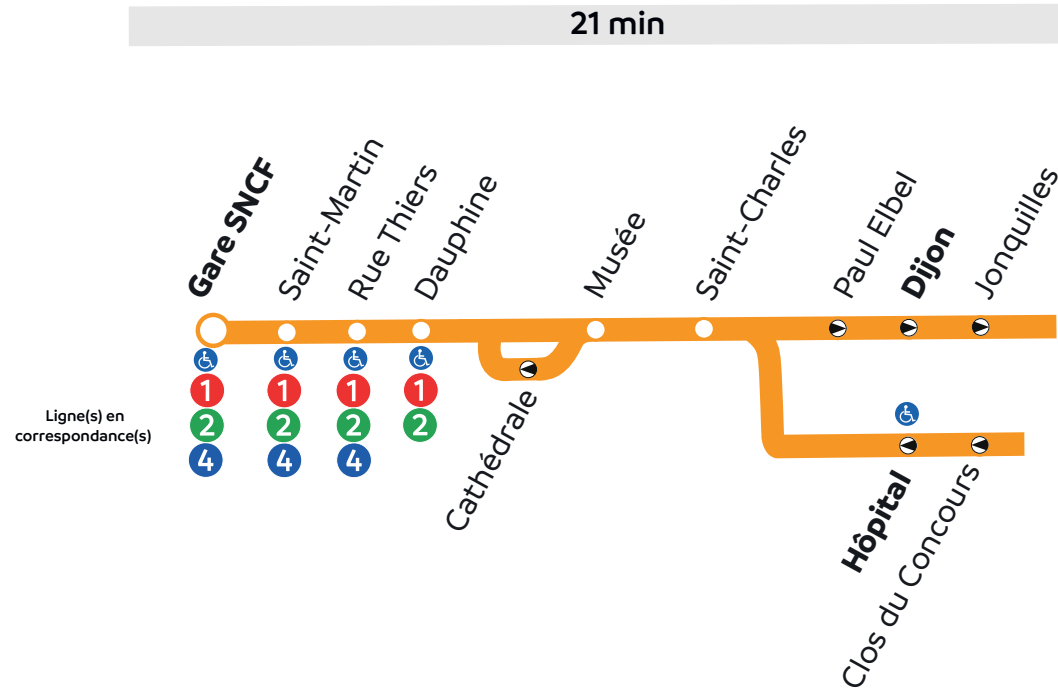

Gare SNCF

3

Gare SNCF (via Dijon et Hôpital)

Circule du lundi au samedi sauf jours fériés.

Gare SNCF	07:06	07:31	08:05	09:05	10:05	11:01	12:05	13:05	14:05	15:05	16:05	17:16	18:05	18:35	19:05	
Saint-Martin	07:07	07:32	08:06	09:06	10:06	11:02	12:06	13:06	14:06	15:06	16:06	17:17	18:06	18:36	19:06	
Rue Thiers	07:08	07:33	08:07	09:07	10:07	11:03	12:07	13:07	14:07	15:07	16:07	17:18	18:07	18:37	19:07	
Dauphine	07:09	07:34	08:08	09:08	10:08	11:04	12:08	13:08	14:08	15:08	16:08	17:19	18:08	18:38	19:08	
Musée	07:10	07:35	08:09	09:09	10:09	11:05	12:09	13:09	14:09	15:09	16:09	17:20	18:09	18:39	19:09	
Saint-Charles	07:11	07:36	08:10	09:10	10:10	11:06	12:10	13:10	14:10	15:10	16:10	17:21	18:10	18:40	19:10	
Paul Elbel	07:12	07:37	08:11	09:11	10:11	11:07	12:11	13:11	14:11	15:11	16:11	17:22	18:11	18:41	19:11	
Dijon	06:45	07:16	07:41	08:15	09:15	10:15	11:11	12:15	13:15	14:15	15:15	16:15	17:26	18:15	18:45	19:15
Jonquilles	06:46	07:17	07:42	08:16	09:16	10:16	11:12	12:16	13:16	14:16	15:16	16:16	17:27	18:16	18:46	19:16
Clos du Concours	06:47	07:18	07:43	08:17	09:17	10:17	11:13	12:17	13:17	14:17	15:17	16:17	17:28	18:17	18:47	19:17
Hôpital	06:48	07:19	07:44	08:18	09:18	10:18	11:14	12:18	13:18	14:18	15:18	16:18	17:29	18:18	18:48	19:18
Saint-Charles	06:54	07:25	08:24	09:24	10:24	11:20	12:24	13:24	14:24	15:24	16:24	17:35	18:24	18:54	19:24	
Musée	06:55	07:26	08:25	09:25	10:25	11:21	12:25	13:25	14:25	15:25	16:25	17:36	18:25	18:55	19:25	
Cathédrale	06:56	07:27	08:26	09:26	10:26	11:22	12:26	13:26	14:26	15:26	16:26	17:37	18:26	18:56	19:26	
Dauphine	06:57	07:28	08:27	09:27	10:27	11:23	12:27	13:27	14:27	15:27	16:27	17:38	18:27	18:57	19:27	
Rue Thiers	06:58	07:29	08:28	09:28	10:28	11:24	12:28	13:28	14:28	15:28	16:28	17:39	18:28	18:58	19:28	
Saint-Martin	06:59	07:30	08:29	09:29	10:29	11:25	12:29	13:29	14:29	15:29	16:29	17:40	18:29	18:59	19:29	
Gare SNCF	07:00	07:31	08:30	09:30	10:30	11:26	12:30	13:30	14:30	15:30	16:30	17:41	18:30	19:00	19:30	