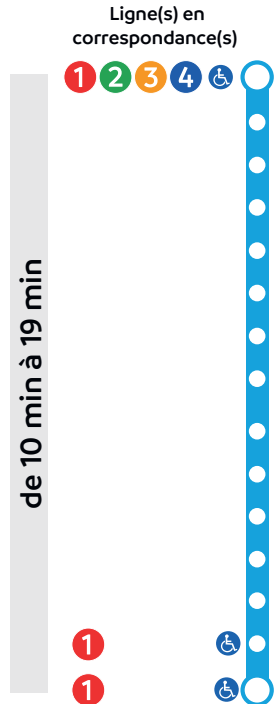

Valable à partir du 4 juillet 2026

Fiche Horaires

- Gare SNCF ○ ○ **Paradis** 2
- 3 Gare SNCF ○ ○ **Gare SNCF (via Dijon et Hôpital)**
- Gare SNCF ○ ○ **Hellieule Mauss** 4
- 5 Gare SNCF ○ ○ **Souhait**
- IUT ○ ○ **Clos du Concours** 6

Lun-Ven : 08h00-18h00
Sam : 10h00 - 12h00

Ne pas jeter sur la voie publique.

Gare SNCF 4 Hellieule Mauss

Circule du lundi au samedi sauf jours fériés.

Gare SNCF	08:10	09:30	10:50	14:10	15:30	16:50
Saint-Martin						
Rue Thiers						
Hôtel de Ville						
Trois Villes						
La Fayette						
Folmard						
Jacques Pierre						
Madeleine						
Hellieule Mauss	08:20	09:40	11:00	14:20	15:40	17:00

Légende

- Arrêt aménagé Personne à Mobilité Réduite (PMR)
- Ligne à la demande : service sur réservation **0 800 880 676** Service & appel gratuits

Le respect des horaires est fonction des conditions de circulation.

Gare SNCF 5 Souhait

Circule du lundi au samedi sauf jours fériés.

Gare SNCF	07:28	09:07	10:52	14:56	18:50
Hermitage	07:29				
Ferry	07:30				
Bachelier	07:31				
Forêt	07:32				
Charmilles	07:33				
Petit Foucharupt	07:34				
Trois Fauteuils	07:35				
152 ^e R.I.	07:38				
Diderot	07:40				
Ruyr	07:41				
Kemberg	07:42				
Travailleurs	07:43				
Artillerie	07:46				
Souhait	07:47	09:21	11:06	15:10	19:04